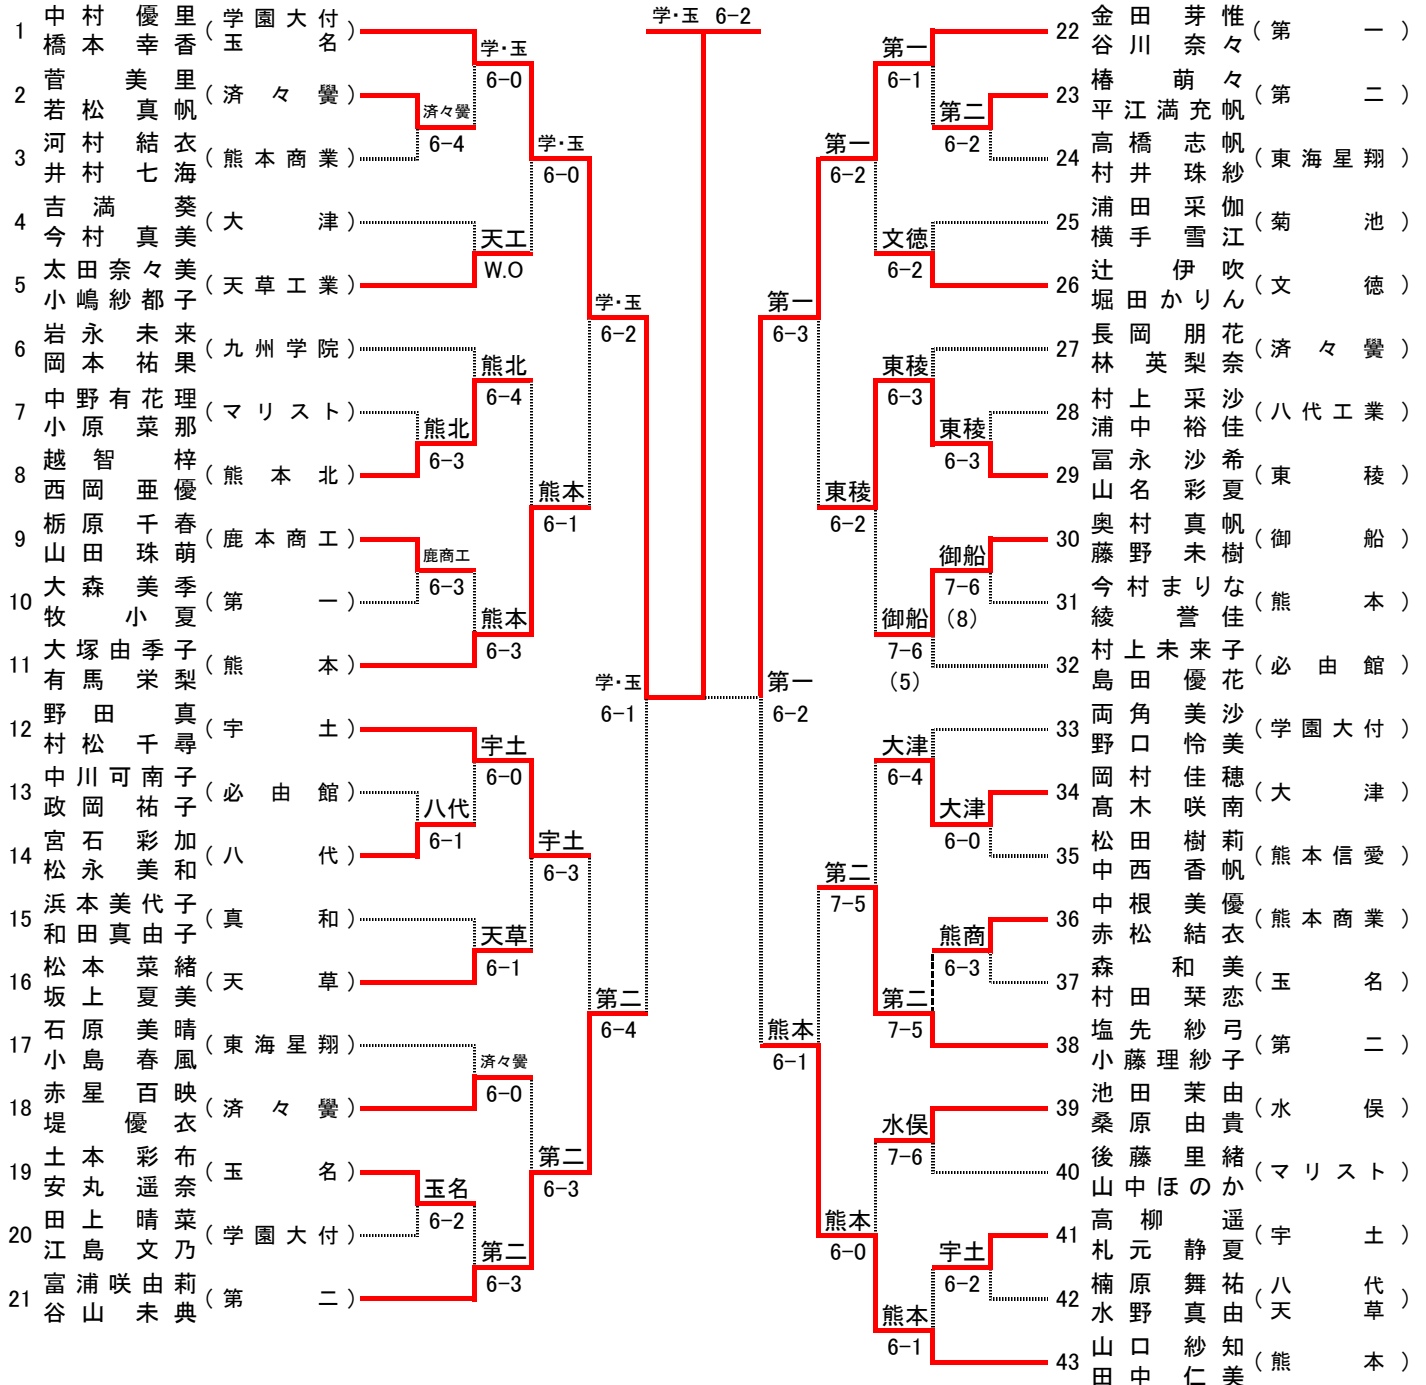

平成25年熊本県少年の部国体一次予選 兼九州ジュニアテニス選手権大会熊本県予選

18才以下女子ダブルスNo.1

[シード順]

- ① 中村 優里 (学園大付属) ② 古澤 ゆい (学園大付属) ③ 福島 早瑛 (済々黉) ④ 山口 紗知 (熊本)
- 橋本 幸香 (玉名) 上野 千尋 岡 和佳奈 田中 仁美
- ⑤ 金田 芽惟 (第一) ⑥ 森下 雅子 (熊本) ⑦ 時松 里沙 (ルーテル) ⑧ 富浦咲由莉 (第二)
- 谷川 奈々 野口 茉美 坂本 郁子 谷山 未典

平成25年熊本県少年の部国体一次予選 兼九州ジュニアテニス選手権大会熊本県予選

18才以下女子ダブルスNo.2

3位決定戦
 金田芽々 (第一) 第一
 谷川奈々 (第一) W.O.
 古澤ゆい (学園大付) W.O.
 上野千尋 (学園大付) W.O.

決勝戦
 中村優里 (学・玉) 学・玉
 橋本幸香 (学・玉) 8-0
 福島早瑛 (済々黉) 8-0
 岡和佳奈 (済々黉) 8-0