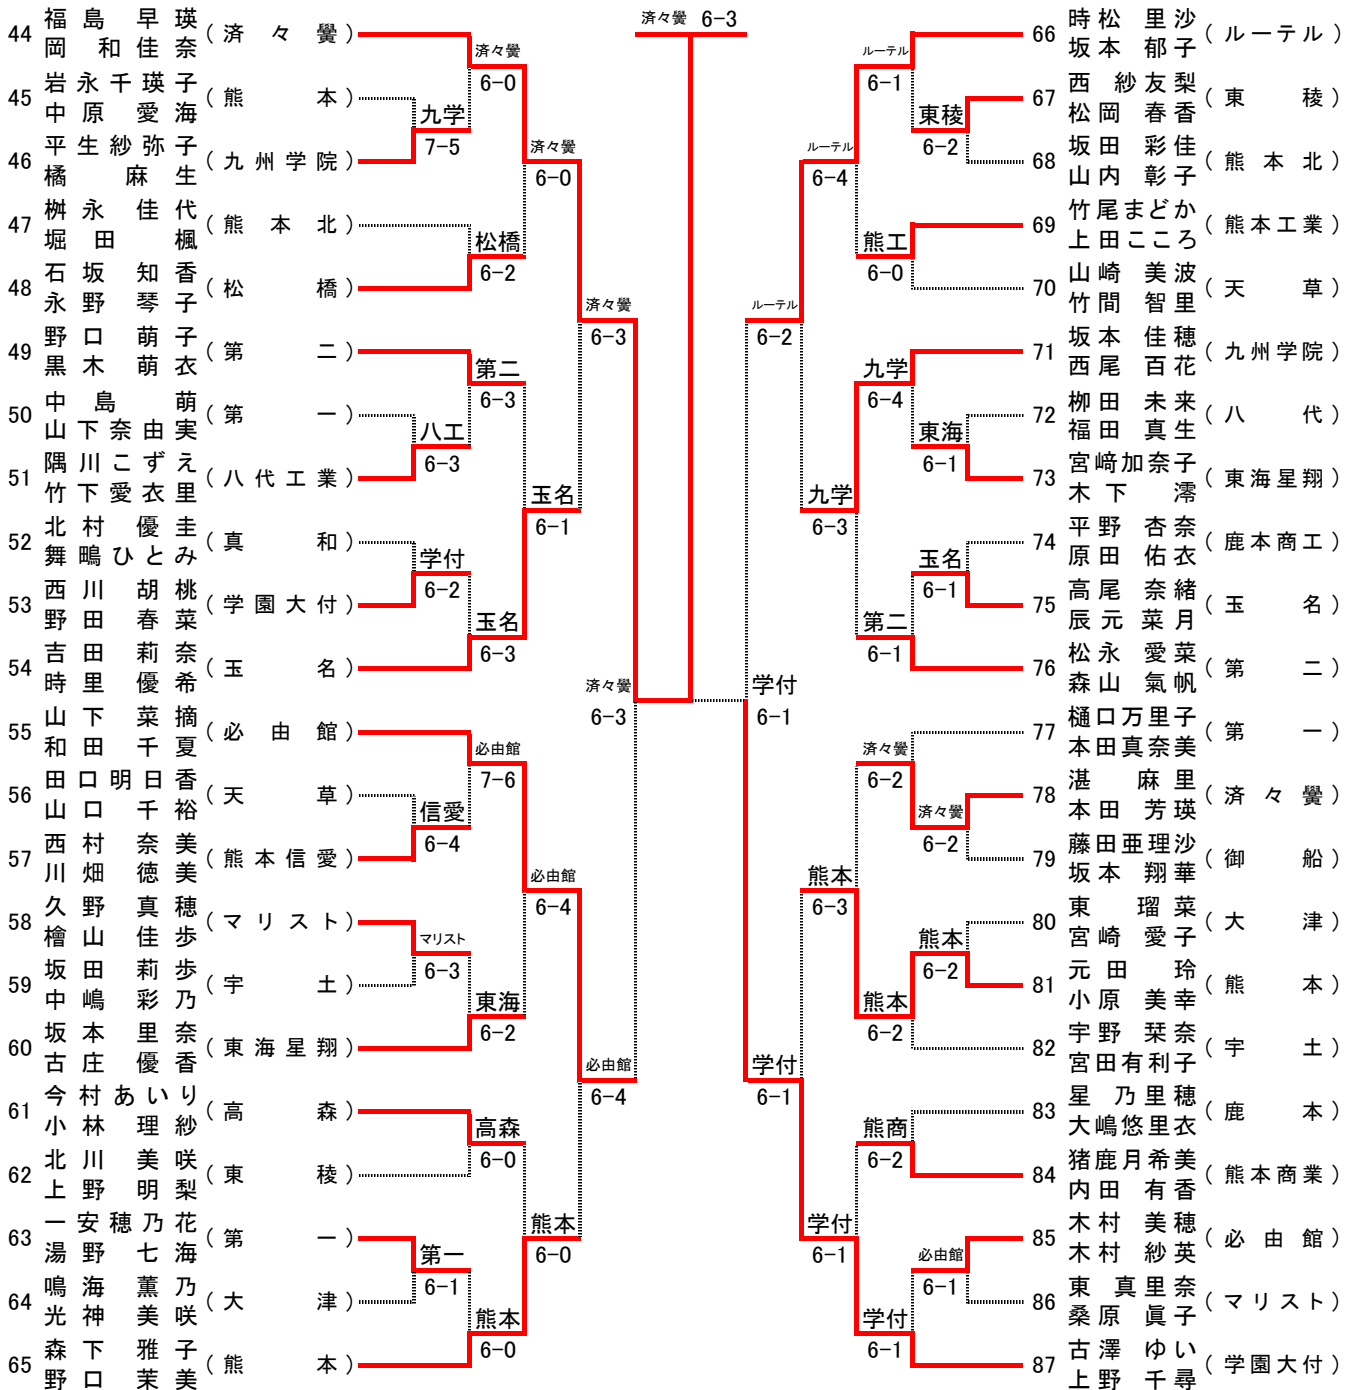

平成25年熊本県少年の部国体一次予選 兼九州ジュニアテニス選手権大会熊本県予選

18才以下女子ダブルスNo.1

[シード順]

- ① 中村 優里 (学園大付属) ② 古澤 ゆい (学園大付属) ③ 福島 早瑛 (済々黉) ④ 山口 紗知 (熊本)
- 橋本 幸香 (玉名) 上野 千尋 岡 和佳奈 田中 仁美
- ⑤ 金田 芽惟 (第一) ⑥ 森下 雅子 (熊本) ⑦ 時松 里沙 (ルーテル) ⑧ 富浦咲由莉 (第二)
- 谷川 奈々 野口 茉美 坂本 郁子 谷山 未典

平成25年熊本県少年の部国体一次予選 兼九州ジュニアテニス選手権大会熊本県予選

18才以下女子ダブルスNo.2

3位決定戦
 金田芽々 (第一) 第一
 谷川奈々 (第一) W.O.
 古澤ゆい (学園大付) W.O.
 上野千尋 (学園大付) W.O.

決勝戦
 中村優里 (学・玉) 学・玉
 橋本幸香 (学・玉) 8-0
 福島早瑛 (済々黉) 8-0
 岡和佳奈 (済々黉) 8-0