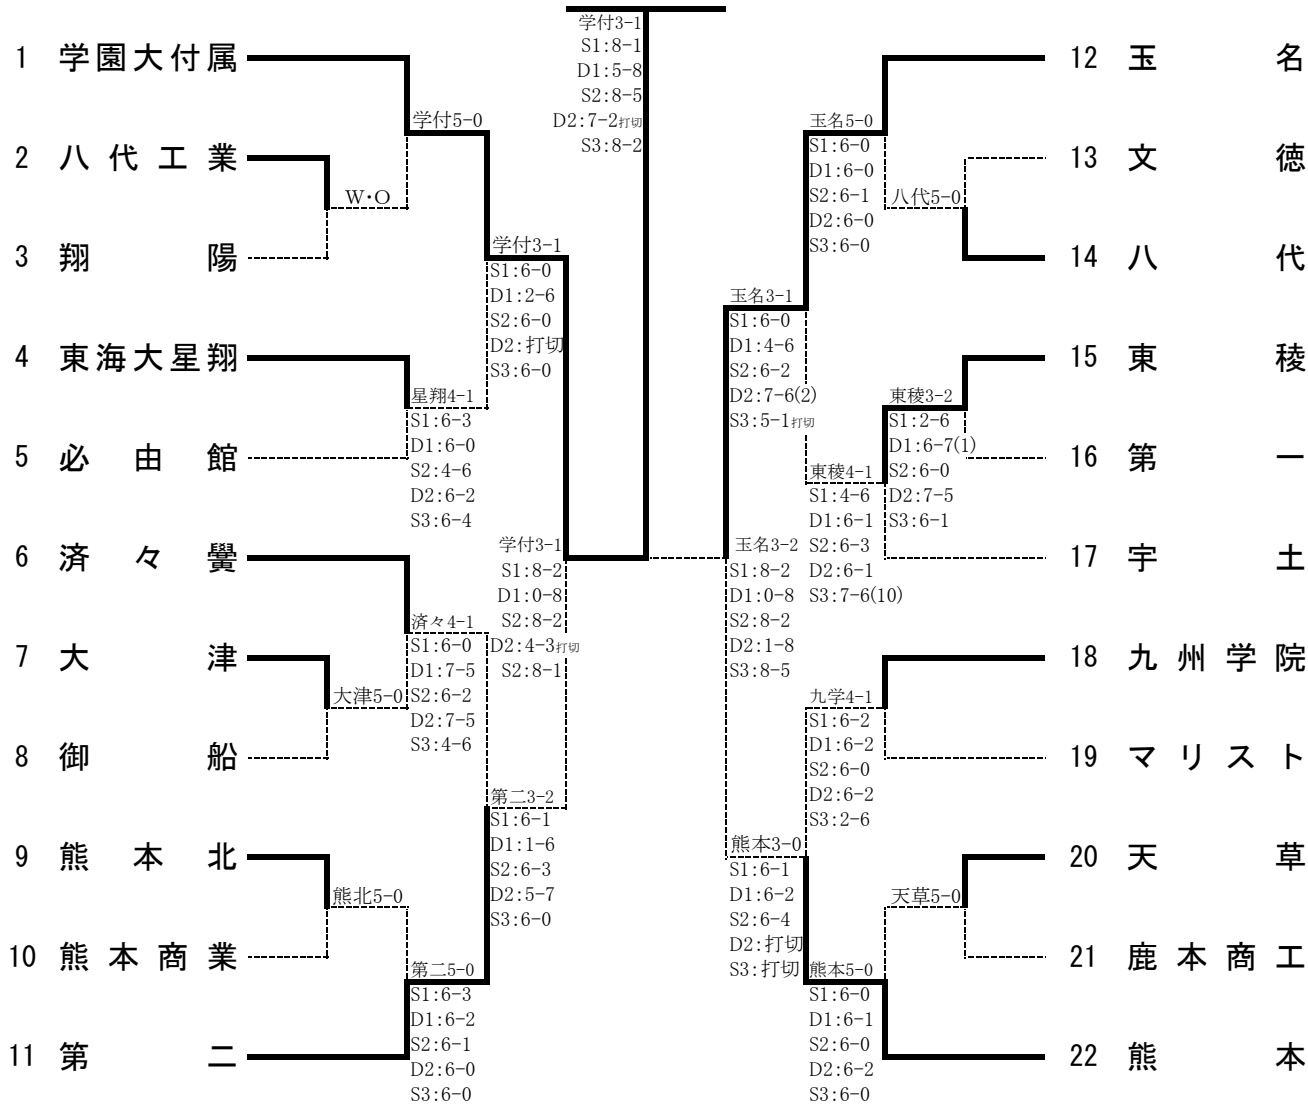

第35回全国選抜高校テニス九州地区大会熊本県予選大会

□ 女子団体戦

学園大付属(初優勝)

[シード順]

- ① 学園大付属
- ⑤ 济々鬘

- ② 熊本
- ⑥ 宇土

- ③ 玉名
- ⑦ 九州学院

- ④ 第二
- ⑧ 必由館