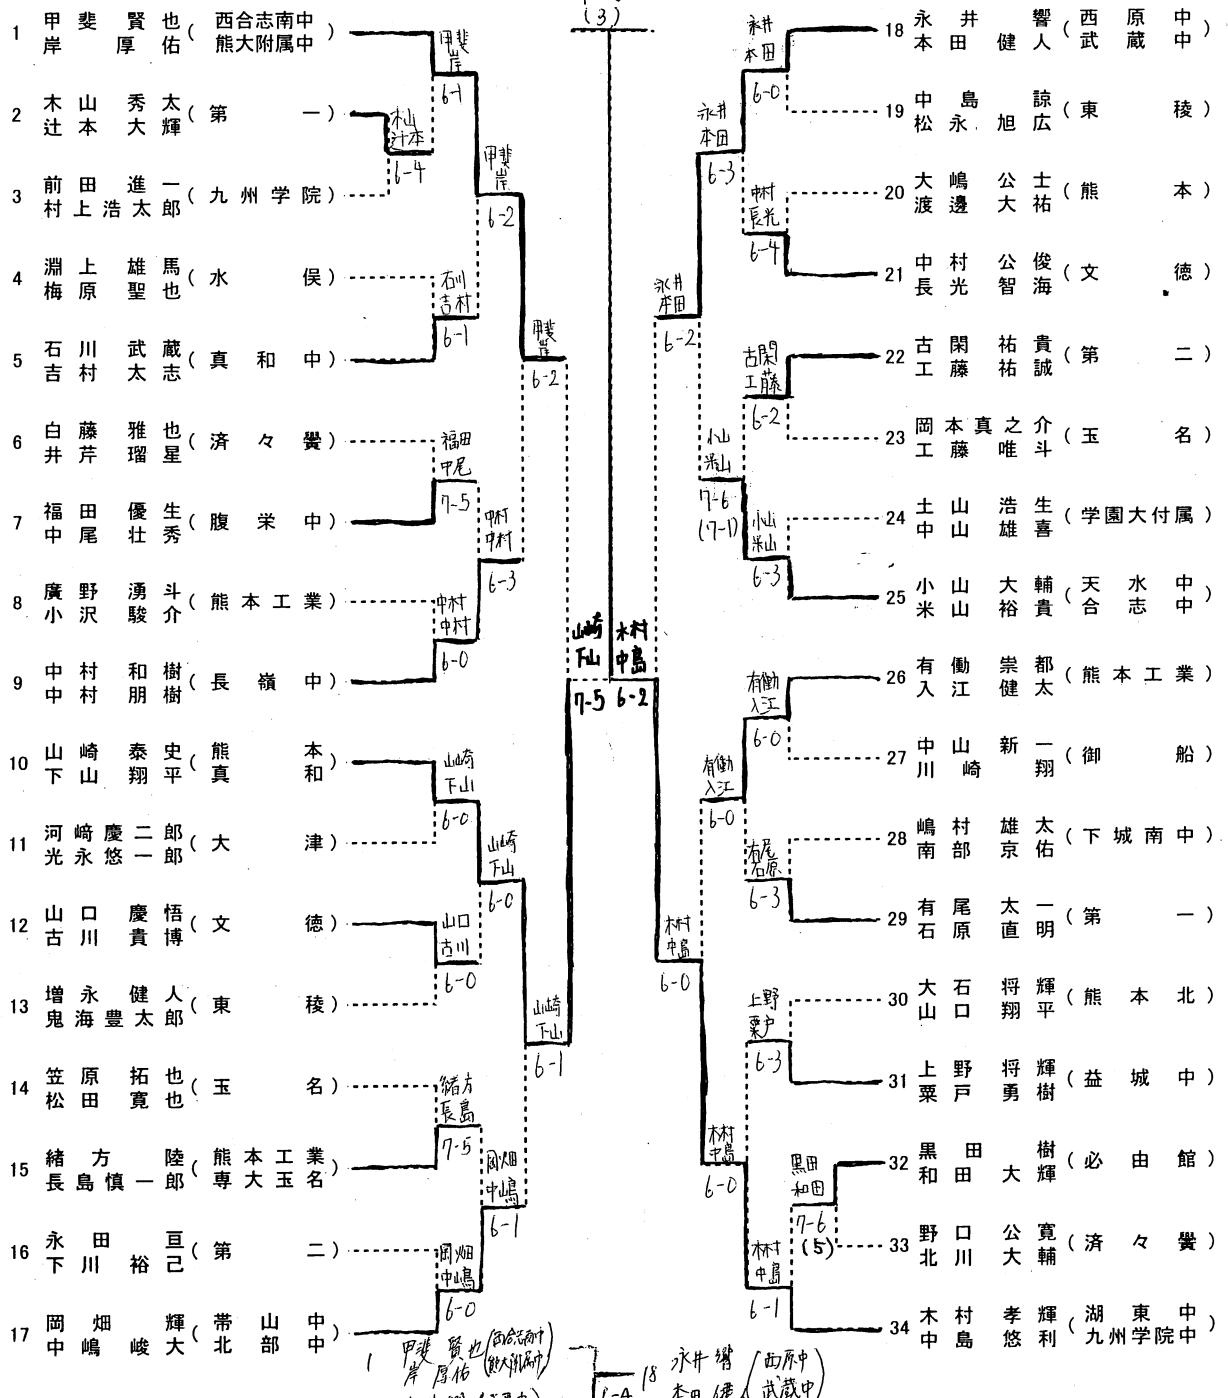

平成26年熊本県少年の部国体一次予選
兼九州ジュニアテニス選手権大会熊本県予選

16才以下男子ダブルス

[シード順]

- ①甲斐賢也(西合志南中)
岸厚佑(熊大附属中)
- ②木村孝輝(湖東中)
中島悠利(九州学院中)
- ③永井響(西原中)
本田健人(武蔵中)
- ④岡畑輝(带山中)
中嶋峻大(北部中)