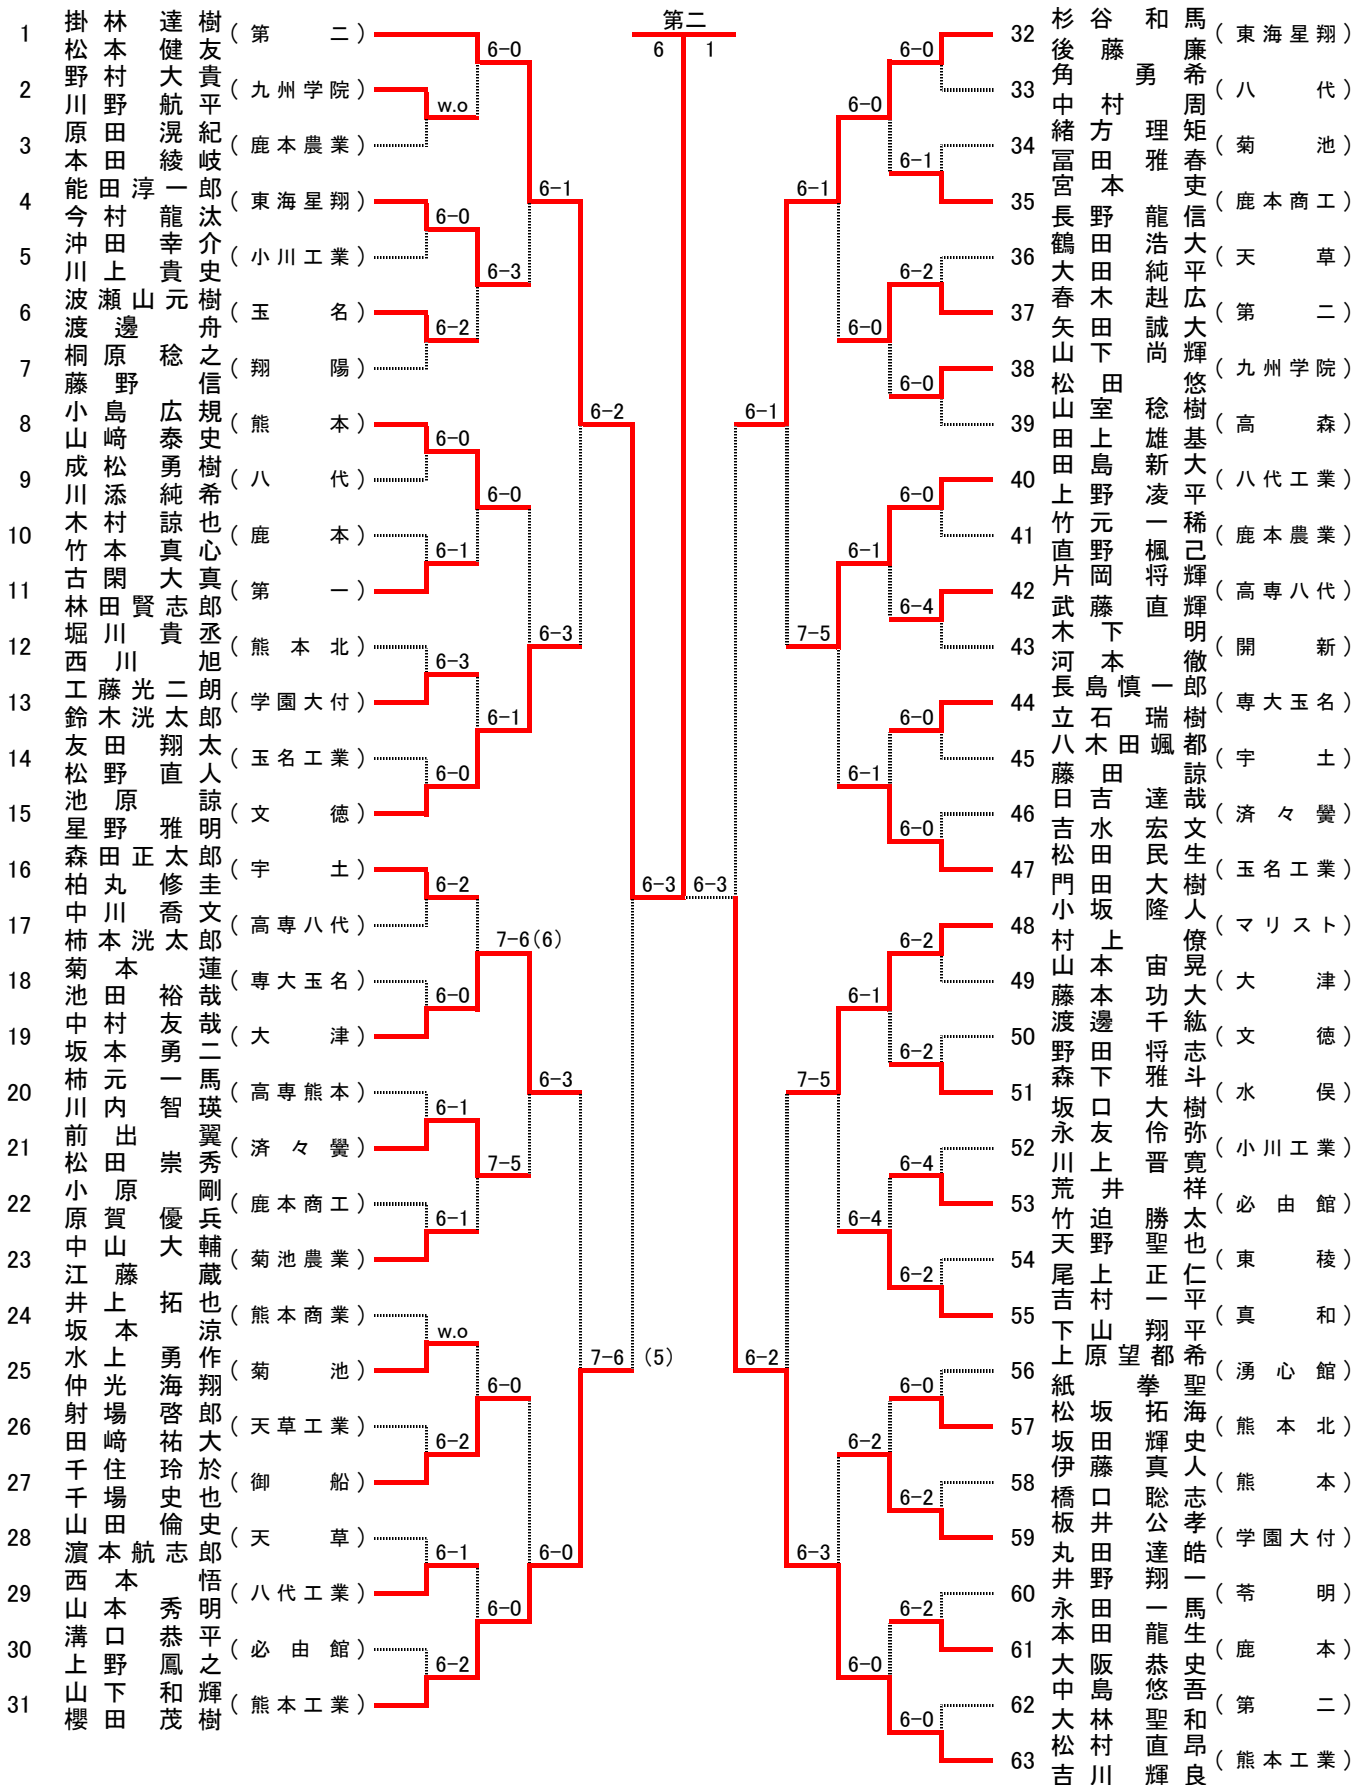

# 平成25年度 熊本県高等学校テニス新人大会

## 男子ダブルス No.1

[シード順]

- ①掛林 達樹 ( 第 二 )
- ②島谷淳之介 (学園大付属)
- ③堀内信太郎 ( 専大玉名 )
- ④松村 直昂 ( 熊本工業 )
- ⑤松本 健友 ( 東海星翔 )
- ⑥佐伯 駿汰 (学園大付属)
- ⑦武藤 大和 ( 大 津 )
- ⑧山下 輝良 ( 熊本工業 )

決勝

3位決

掛林・松本  
佐伯・中野

第二  
8-0

松村・吉川  
島谷・林

熊工  
6-4