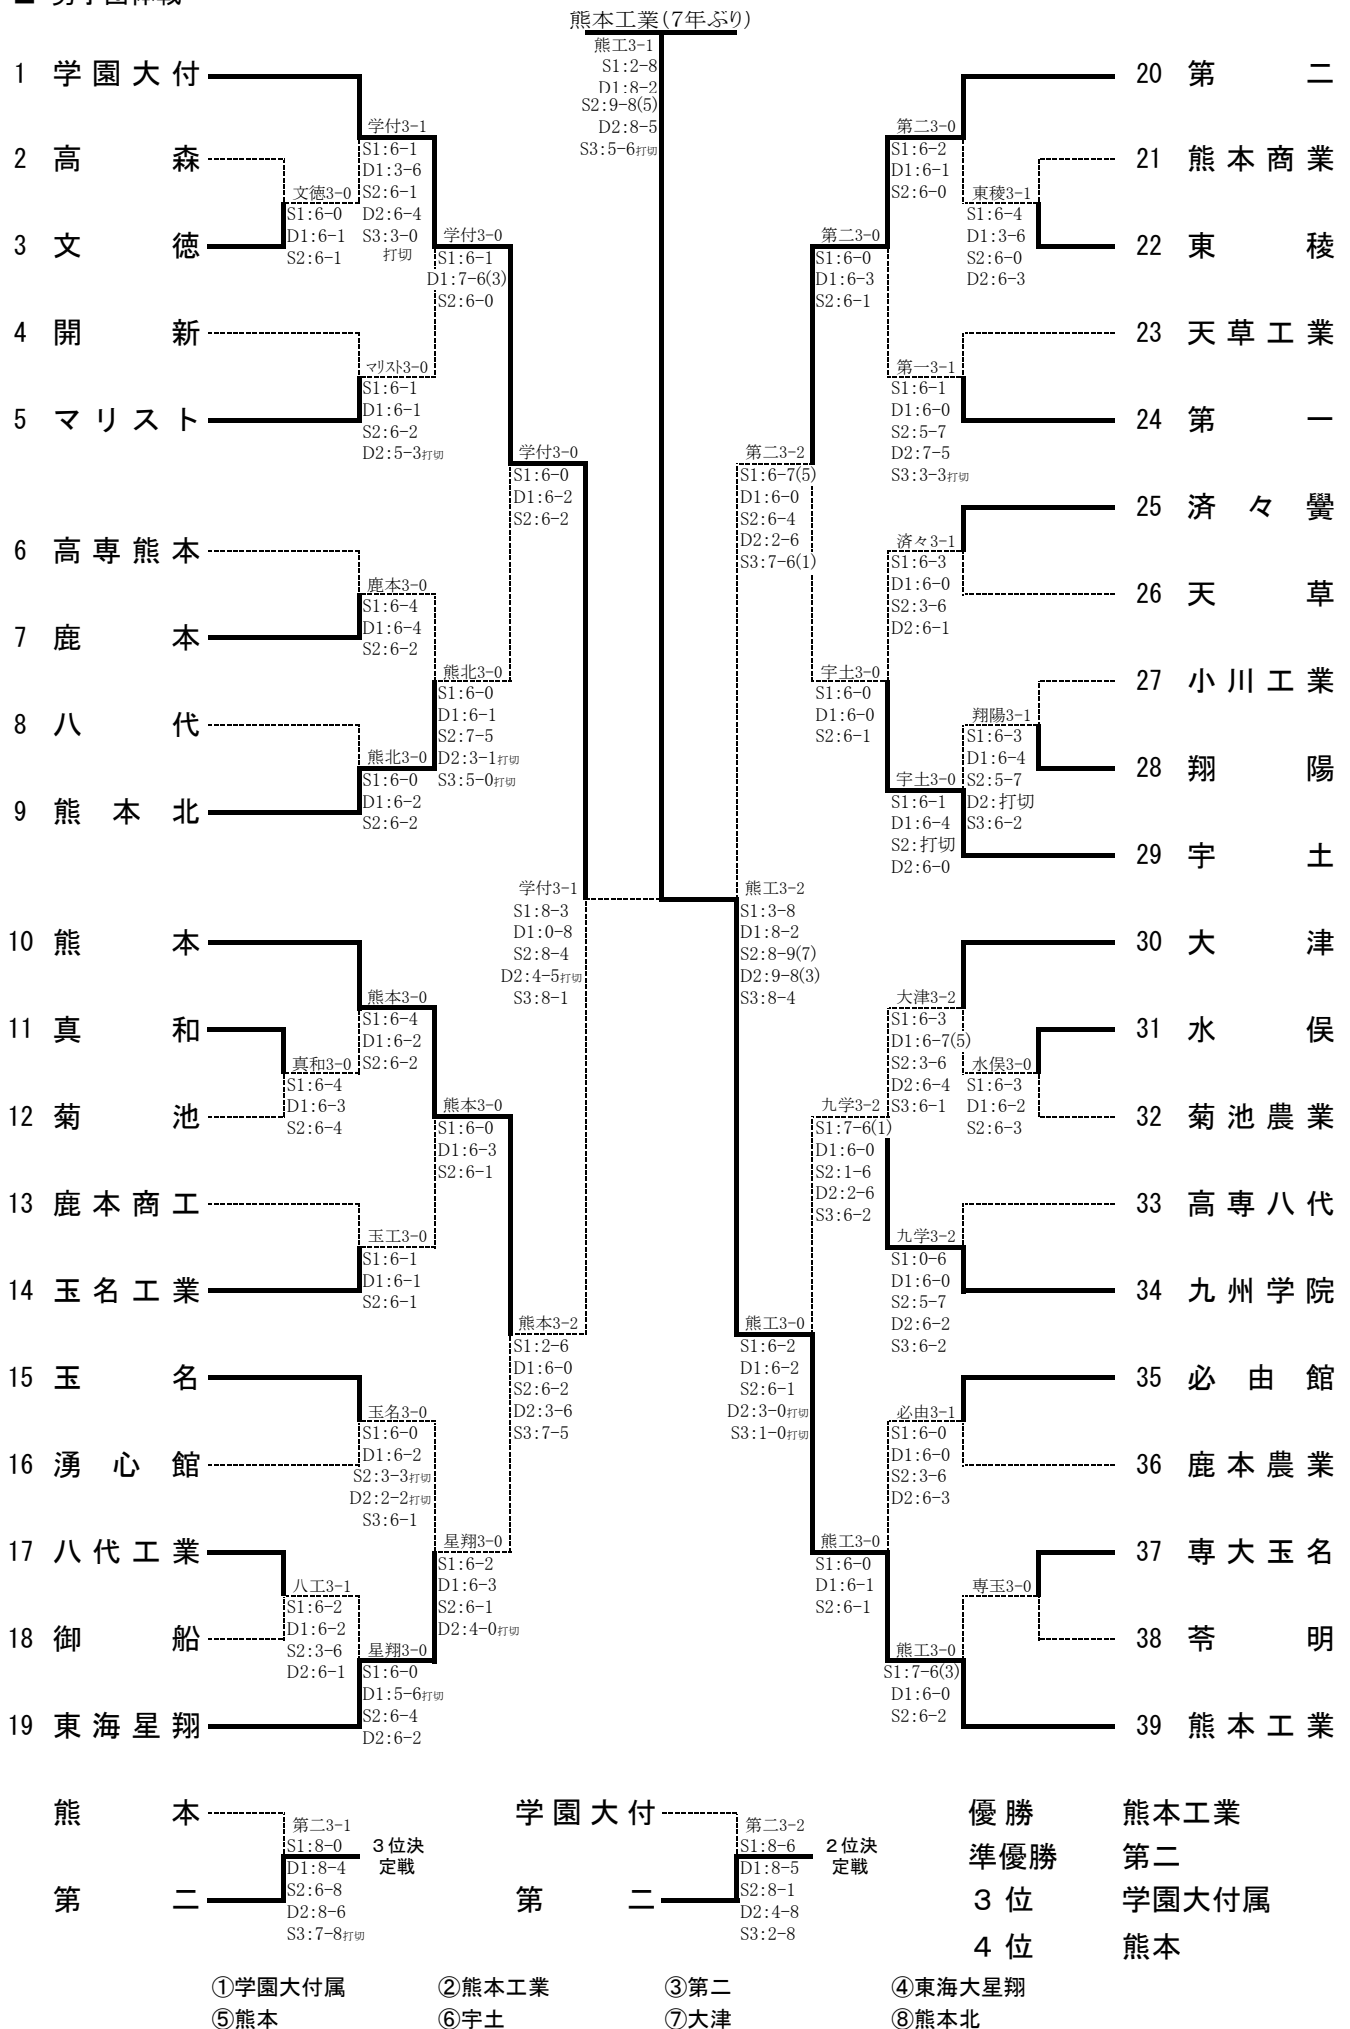

第36回全国選抜高校テニス九州地区大会熊本県予選大会

男子団体戦

記録

準決勝	1	学園大付属	3-1	熊本	10
S1		佐伯 峻 ②	8-3	小島 広規 ②	
D1		中野 悠也 ① 宮中 亮 ①	0-8	村田 直樹 ② 高崎 稔大 ②	
S2		島谷淳之介 ②	8-4	村中 瑞旗 ①	
D2		工藤光二郎 ② 板井 公孝 ②	4-5 打切	山崎 泰史 ① 庭野 悠汰 ①	
S3		林 駿汰 ②	8-4	大川内健将 ①	

決勝	39	熊本工業	3-1	学園大付属	1
S1		松村 直昂 ②	2-8	佐伯 峻 ②	
D1		櫻田 茂樹 ① 森口 奨太 ①	8-2	中野 悠也 ① 宮中 亮 ①	
S2		山下 和輝 ②	9-8 (5)	島谷淳之介 ②	
D2		東川 倖大 ② 齋藤夕希也 ②	8-5	工藤光二郎 ② 板井 公孝 ②	
S3		吉川 輝良 ①	5-6 打切	林 駿汰 ②	

2決	20	第二	3-2	学園大付属	1
S1		掛林 達樹 ②	8-6	佐伯 峻 ②	
D1		宇佐美太智 ① 岩村 多聞 ②	8-5	中野 悠也 ① 宮中 亮 ①	
S2		松本 健友 ①	8-1	島谷淳之介 ②	
D2		木下 啓也 ① 川野 拓未 ②	4-8	工藤光二郎 ② 板井 公孝 ②	
S3		大林 聖和 ②	2-8	林 駿汰 ②	

準決勝	39	熊本工業	3-2	第二	20
S1		松村 直昂 ②	3-8	掛林 達樹 ②	
D1		吉川 輝良 ① 森口 奨太 ①	8-2	川野 拓未 ② 岩村 多聞 ②	
S2		山下 和輝 ②	8-9 (7)	松本 健友 ①	
D2		東川 倖大 ② 齋藤夕希也 ②	9-8 (3)	宇佐美太智 ① 大林 聖和 ②	
S3		櫻田 茂樹 ①	8-4	木下 啓也 ①	

3決	20	第二	3-1	熊本	10
S1		掛林 達樹 ②	8-0	小島 広規 ②	
D1		宇佐美太智 ① 岩村 多聞 ②	8-4	村田 直樹 ② 高崎 稔大 ②	
S2		松本 健友 ①	6-8	村中 瑞旗 ①	
D2		川野 拓未 ② 大林 聖和 ②	8-6	伊藤 真人 ① 庭野 悠汰 ①	
S3		木下 啓也 ①	7-8 打切	山崎 泰史 ①	