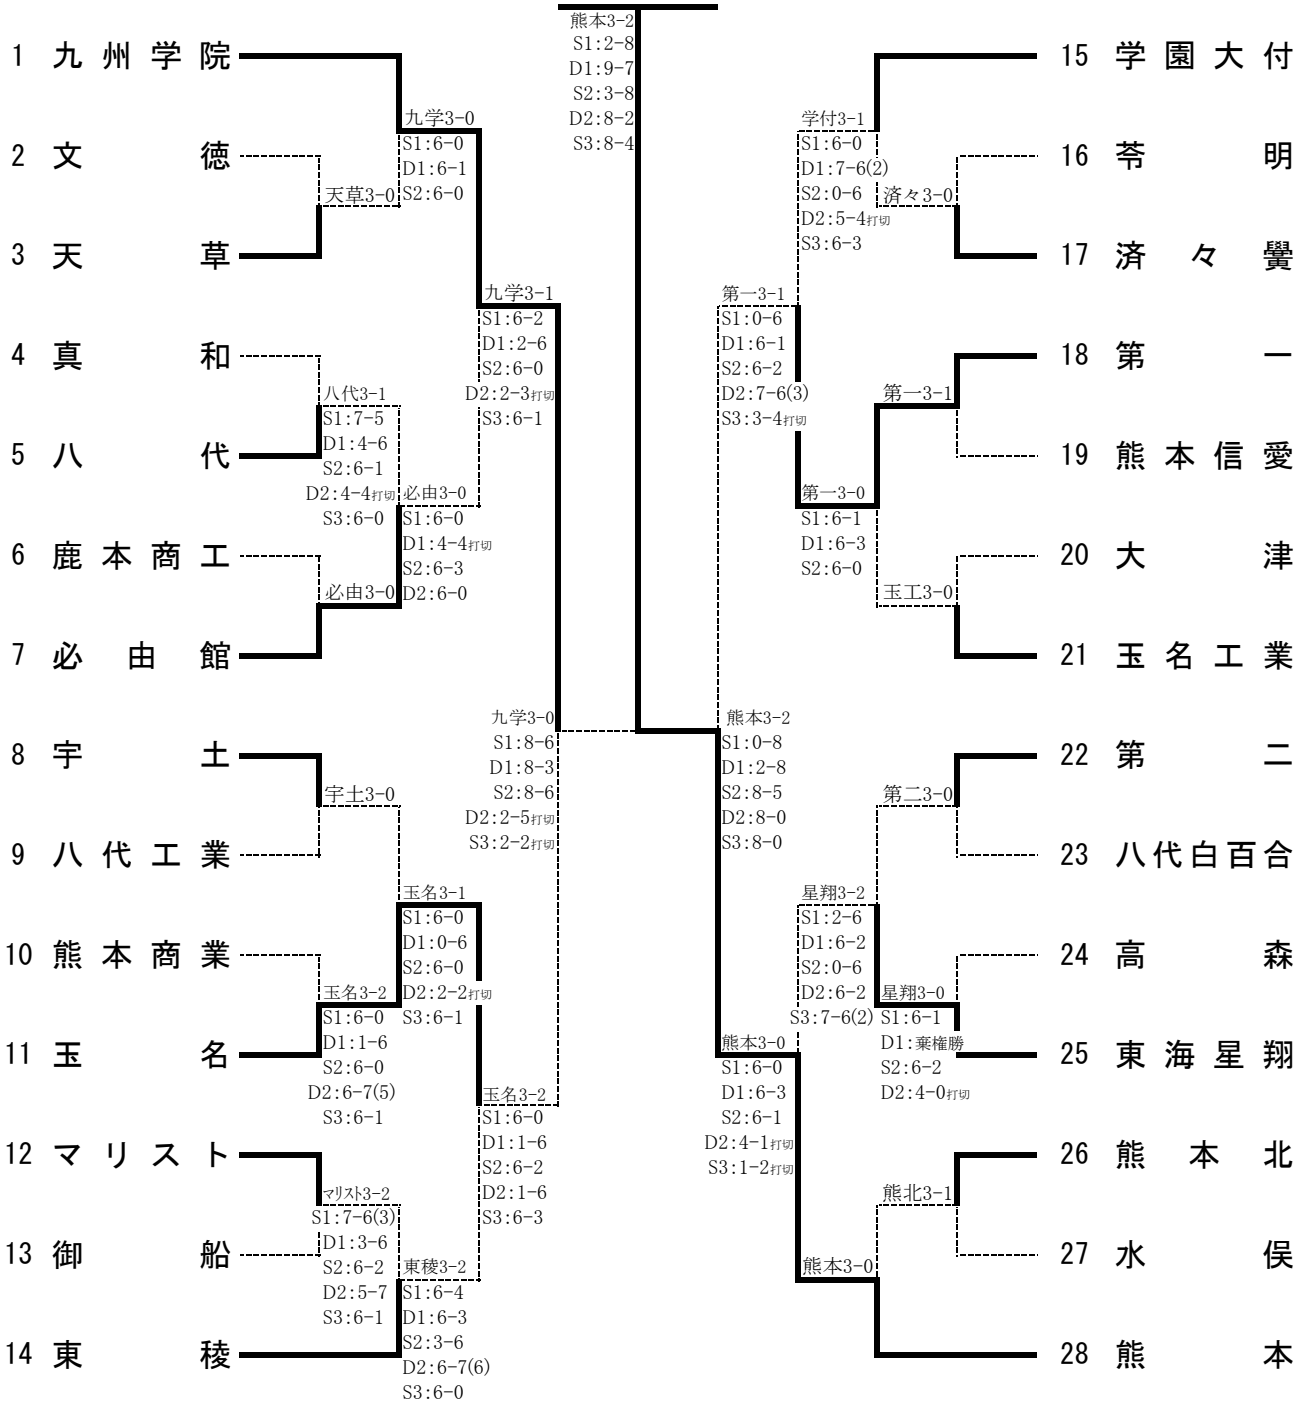

# 第36回全国選抜高校テニス九州地区大会熊本県予選大会

□ 女子団体戦

熊本(2年ぶり)

玉名第一

〔シード順〕

- ①九州学院
- ⑤宇土

- ②熊本
- ⑥玉名工業

- ③学園大付属
- ⑦第二

- 優勝
- 準優勝
- 3位
- 4位
- ④東稜
- ⑧必由館

- 熊本
- 九州学院
- 玉名
- 第一

記録

準決勝	1	九州学院	3-0	玉名	11
S1	大海 朋佳 ①	8-6	橋本 幸香 ②		
D1	川崎 結貴 ②	8-3	村田 栞恋 ②		
	田口満理奈 ②		野村 飛方 ①		
S2	林 成美 ①	8-6	時里 優希 ②		
D2	藤本 葵 ①	2-5 打切	前田 晴里 ①		
	松山 美紗 ①		福田 美咲 ②		
S3	山本 佳奈 ①	2-2 打切	安丸 遥奈 ②		