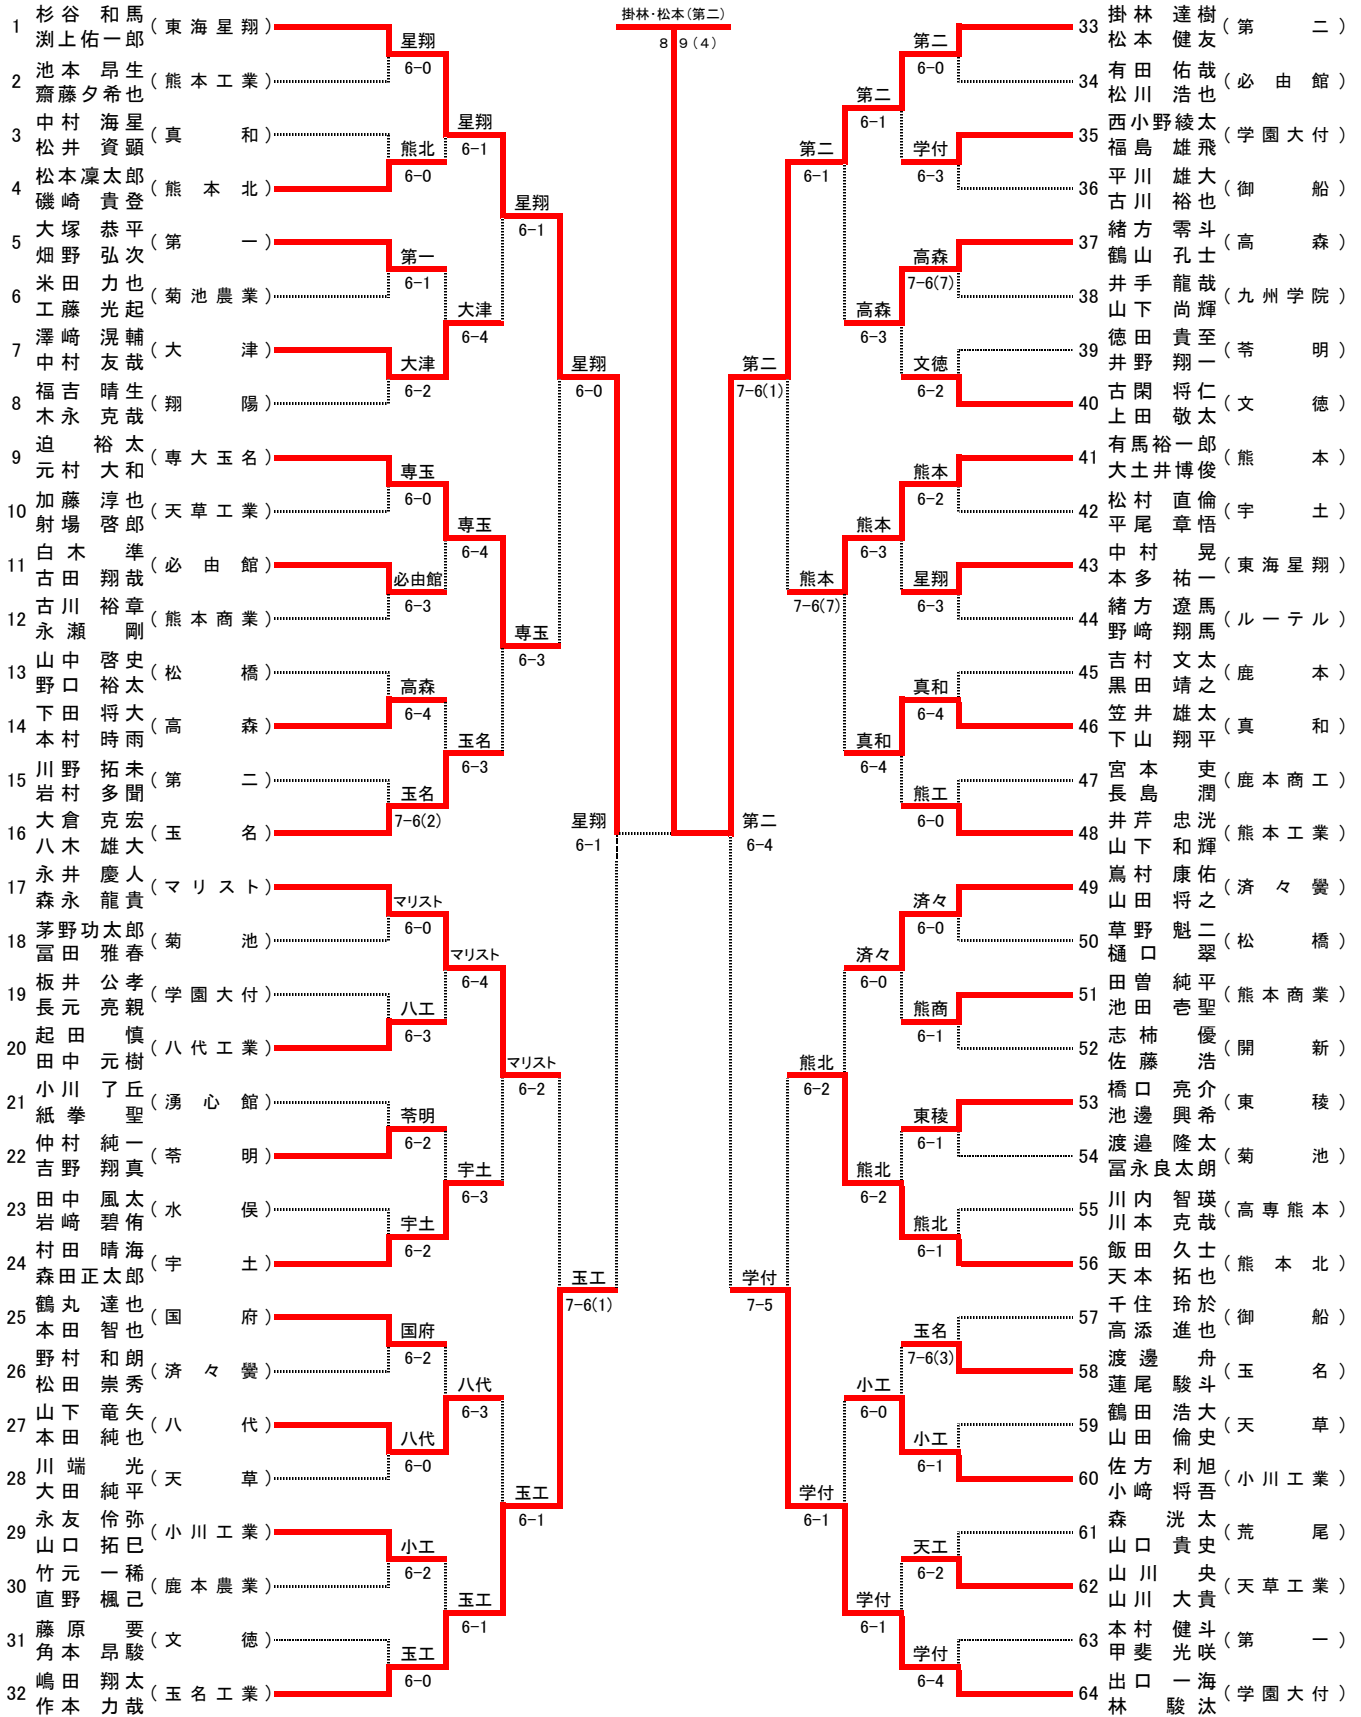

# 平成25年度熊本県高等学校総合体育大会テニス競技大会

## 男子ダブルスNo.1

[シード順]

- ① 杉谷 和馬 (東海大星翔)
- ② 山下 隆貴 (熊本工業)
- ③ 佐伯 峻 (学園大付)
- ④ 出口 一海 (学園大付)
- ⑤ 掛林 達樹 (第二)
- ⑥ 松村 直昂 (九州学院)
- ⑦ 後藤 瑞樹 (文徳)
- ⑧ 林 駿汰 (玉名工業)
- ⑨ 松本 健友
- ⑩ 宇野 辰弥
- ⑪ 松窪 涼太
- ⑫ 作本 力哉

## 男子ダブルスNo.2

3位決定戦  
 杉谷和馬 (東海星翔) vs 前川知賢 (専大玉名) 6-4  
 堀内信太朗 (専大玉名) vs 前川知賢 (専大玉名) 6-4

決勝戦  
 掛林達樹 (第二) vs 山下松村直昂 (熊本工業) 8-3