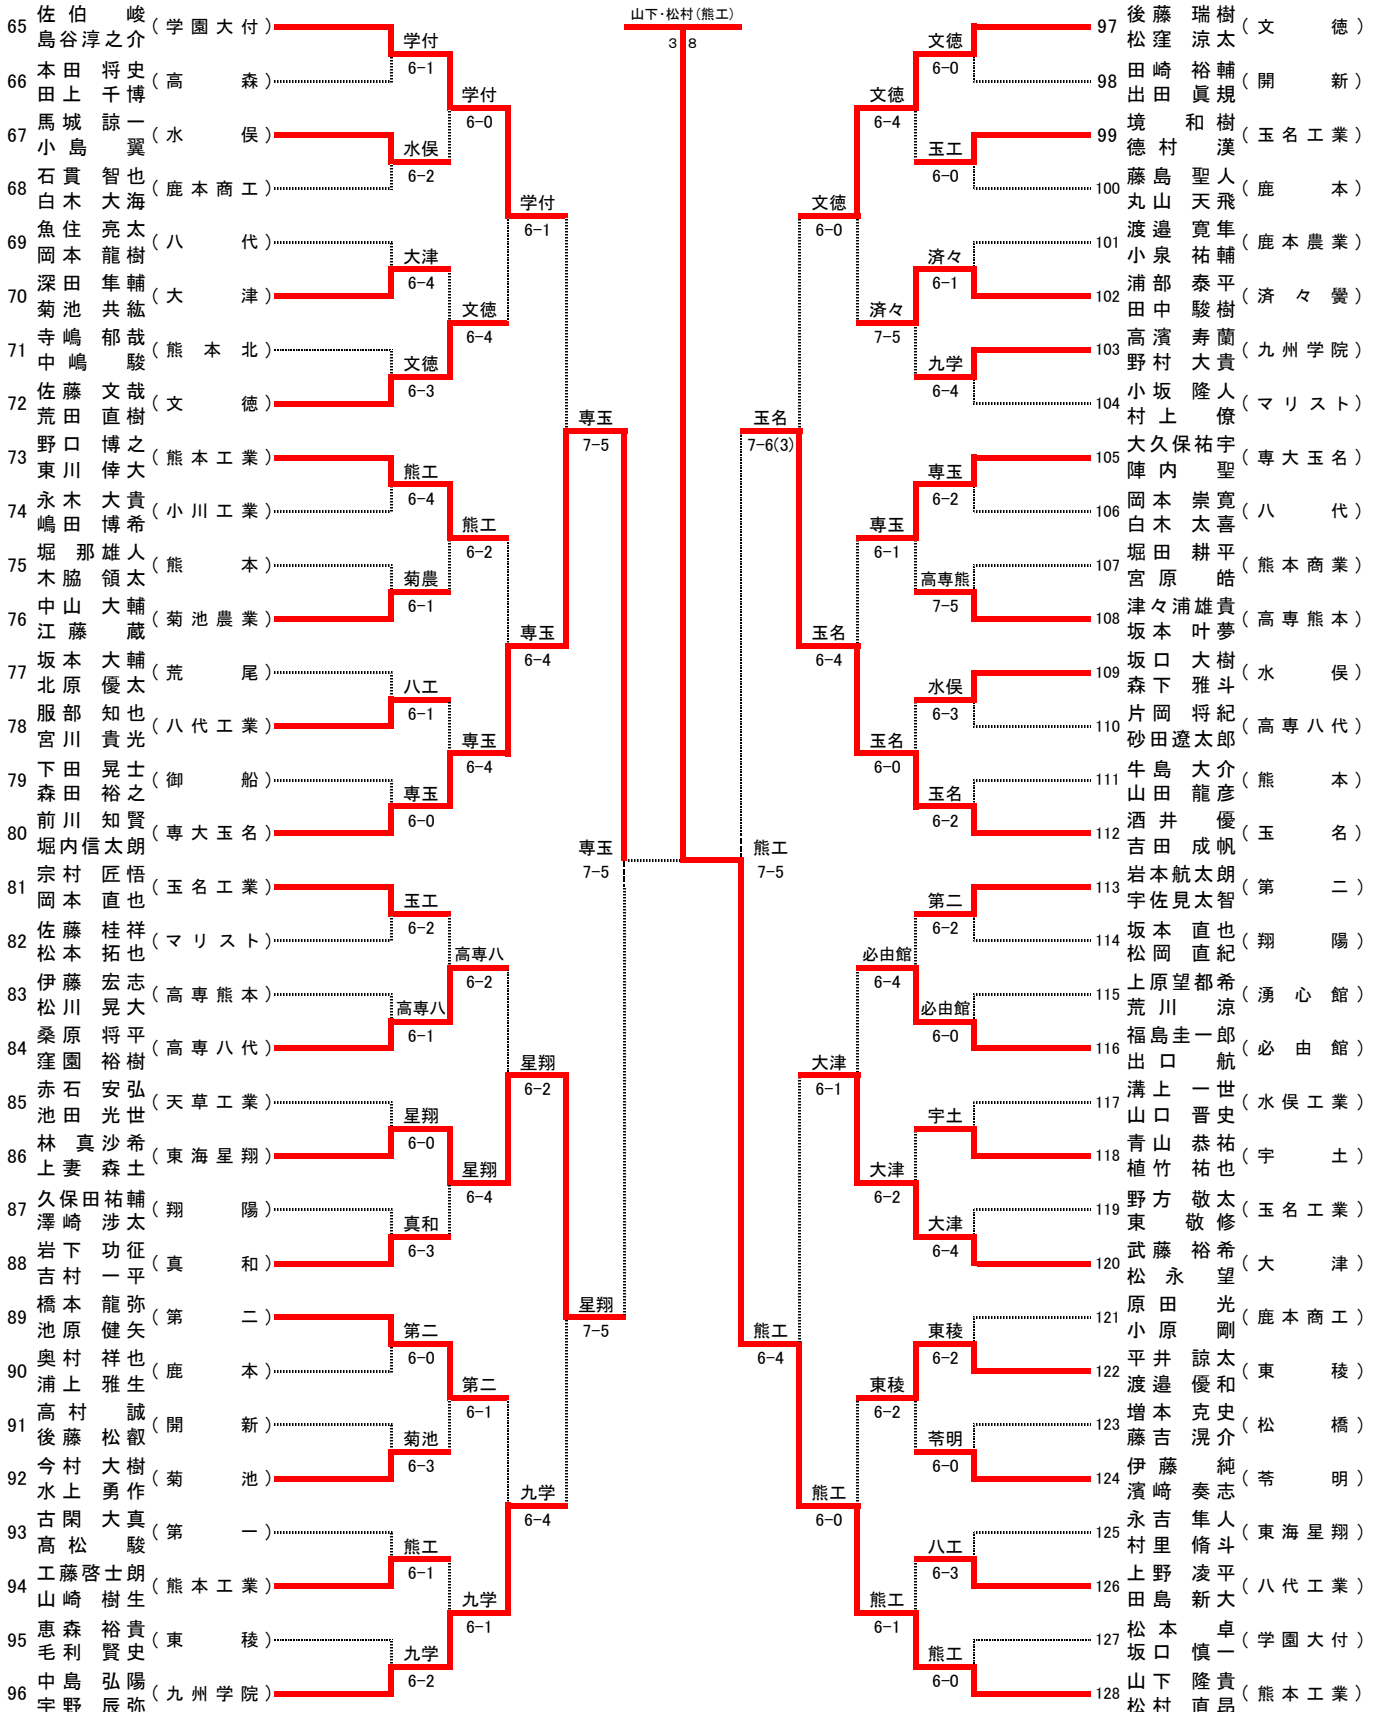

# 平成25年度熊本県高等学校総合体育大会テニス競技大会

## 男子ダブルスNo.1

[シード順]

- ① 杉谷 和馬 (東海大星翔)
- ② 山下 隆貴 (熊本工業)
- ③ 佐伯 峻 (学園大付)
- ④ 出口 一海 (学園大付)
- ⑤ 掛林 達樹 (第二)
- ⑥ 松村 直昂 (九州学院)
- ⑦ 後藤 瑞樹 (文徳)
- ⑧ 林 駿汰 (玉名工業)
- ⑨ 松本 健友
- ⑩ 宇野 辰弥
- ⑪ 松窪 涼太
- ⑫ 作本 力哉

## 男子ダブルスNo.2

3位決定戦  
 杉谷和馬 (東海星翔) vs 前川知賢 (専大玉名) 6-4  
 堀内信太朗 (専大玉名) vs 前川知賢 (専大玉名) 6-4

決勝戦  
 掛林達樹 (第二) vs 山下松村直昂 (熊本工業) 8-3