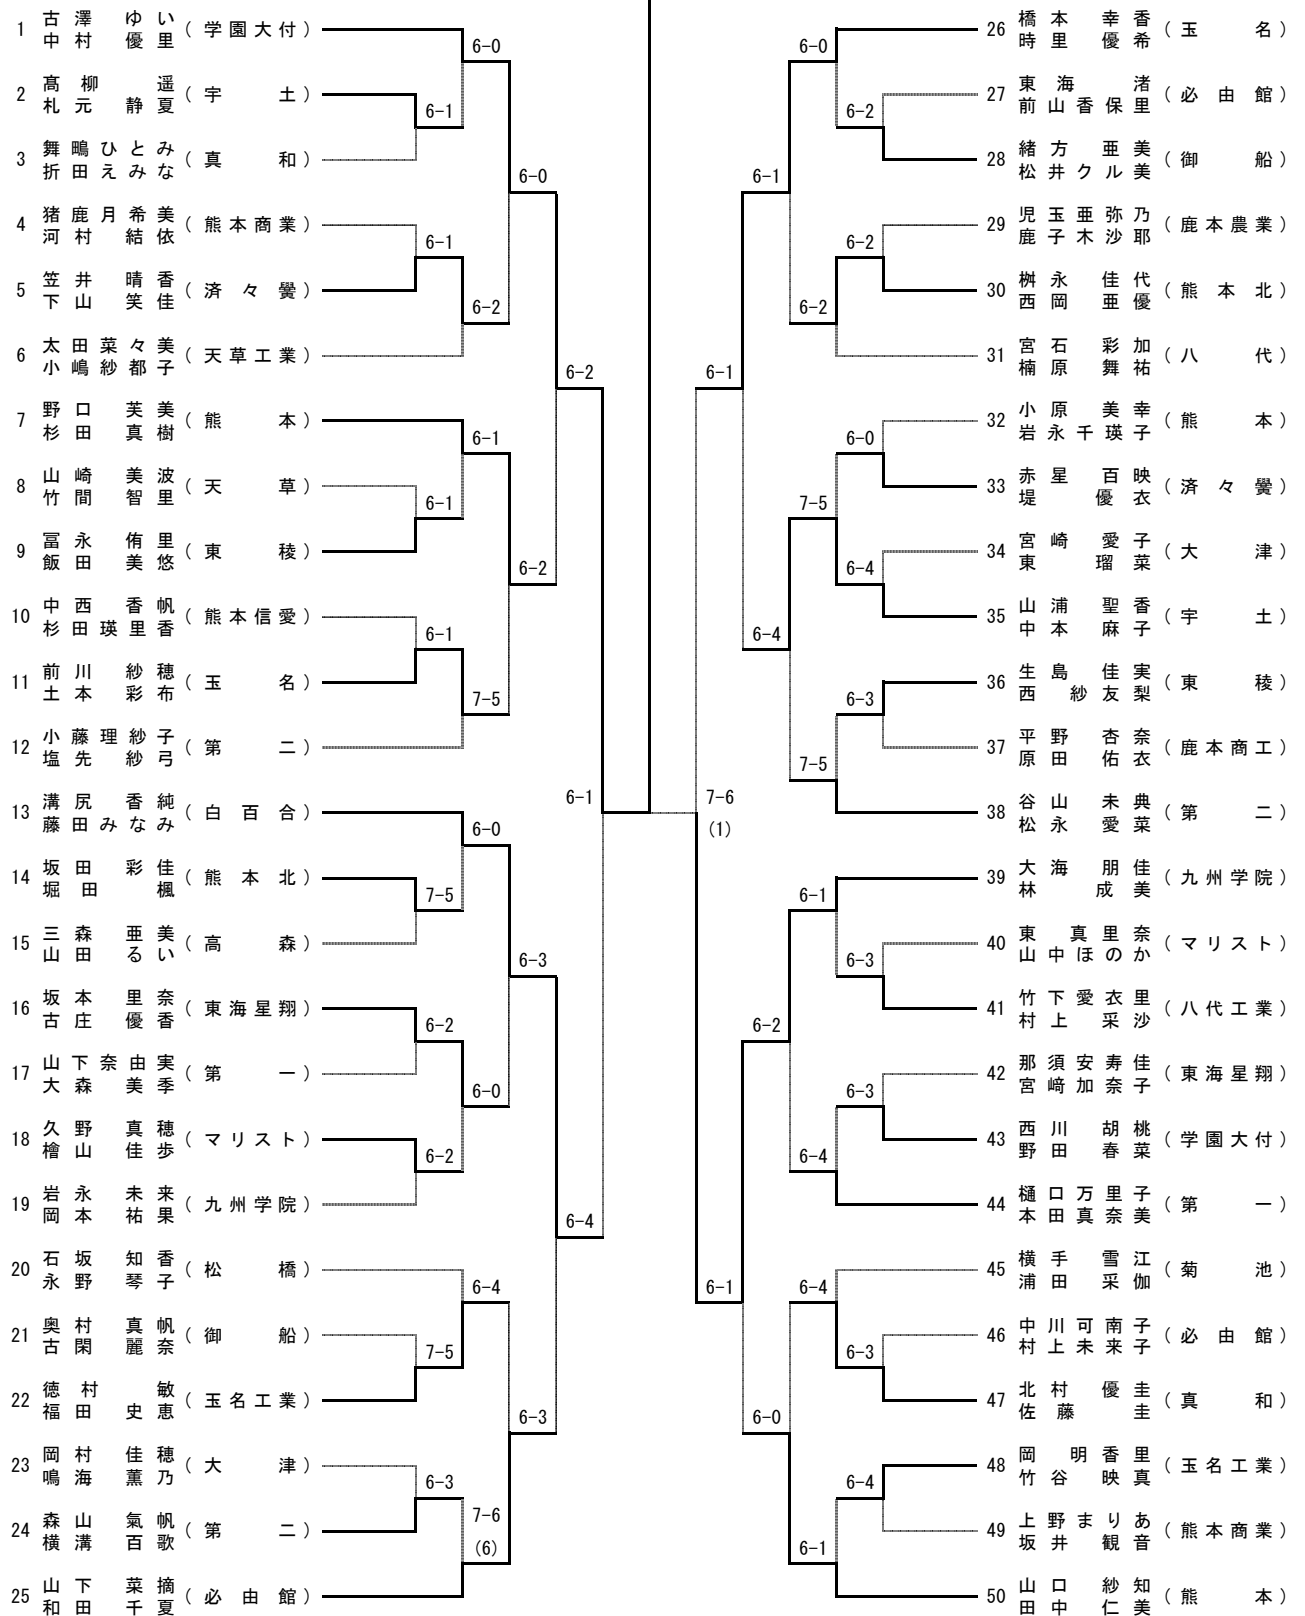

平成25年度熊本県高等学校総合体育大会テニス競技大会

8-4

女子ダブルス No. 1

古澤・中村 (学園大付)

[シード順]

- ①古澤 ゆい (学園大付)
- ②福島 早瑛 (済々黌)
- ③金田 芽惟 (第一)
- ④山口 紗知 (熊本)
- 中村 優里
- 岡 和佳奈
- 谷川 奈々
- 田中 仁美
- ⑤橋本 幸香 (玉名)
- ⑤時松 里沙 (ルーテル)
- ⑤上野 千尋 (学園大付)
- ⑤山下 菜摘 (必由館)
- 時里 優希
- 坂本 郁子
- 野口 怜美
- 和田 千夏

平成25年度熊本県高等学校総合体育大会テニス競技大会

8-5

女子ダブルス No. 2

金田・谷川 (第一)