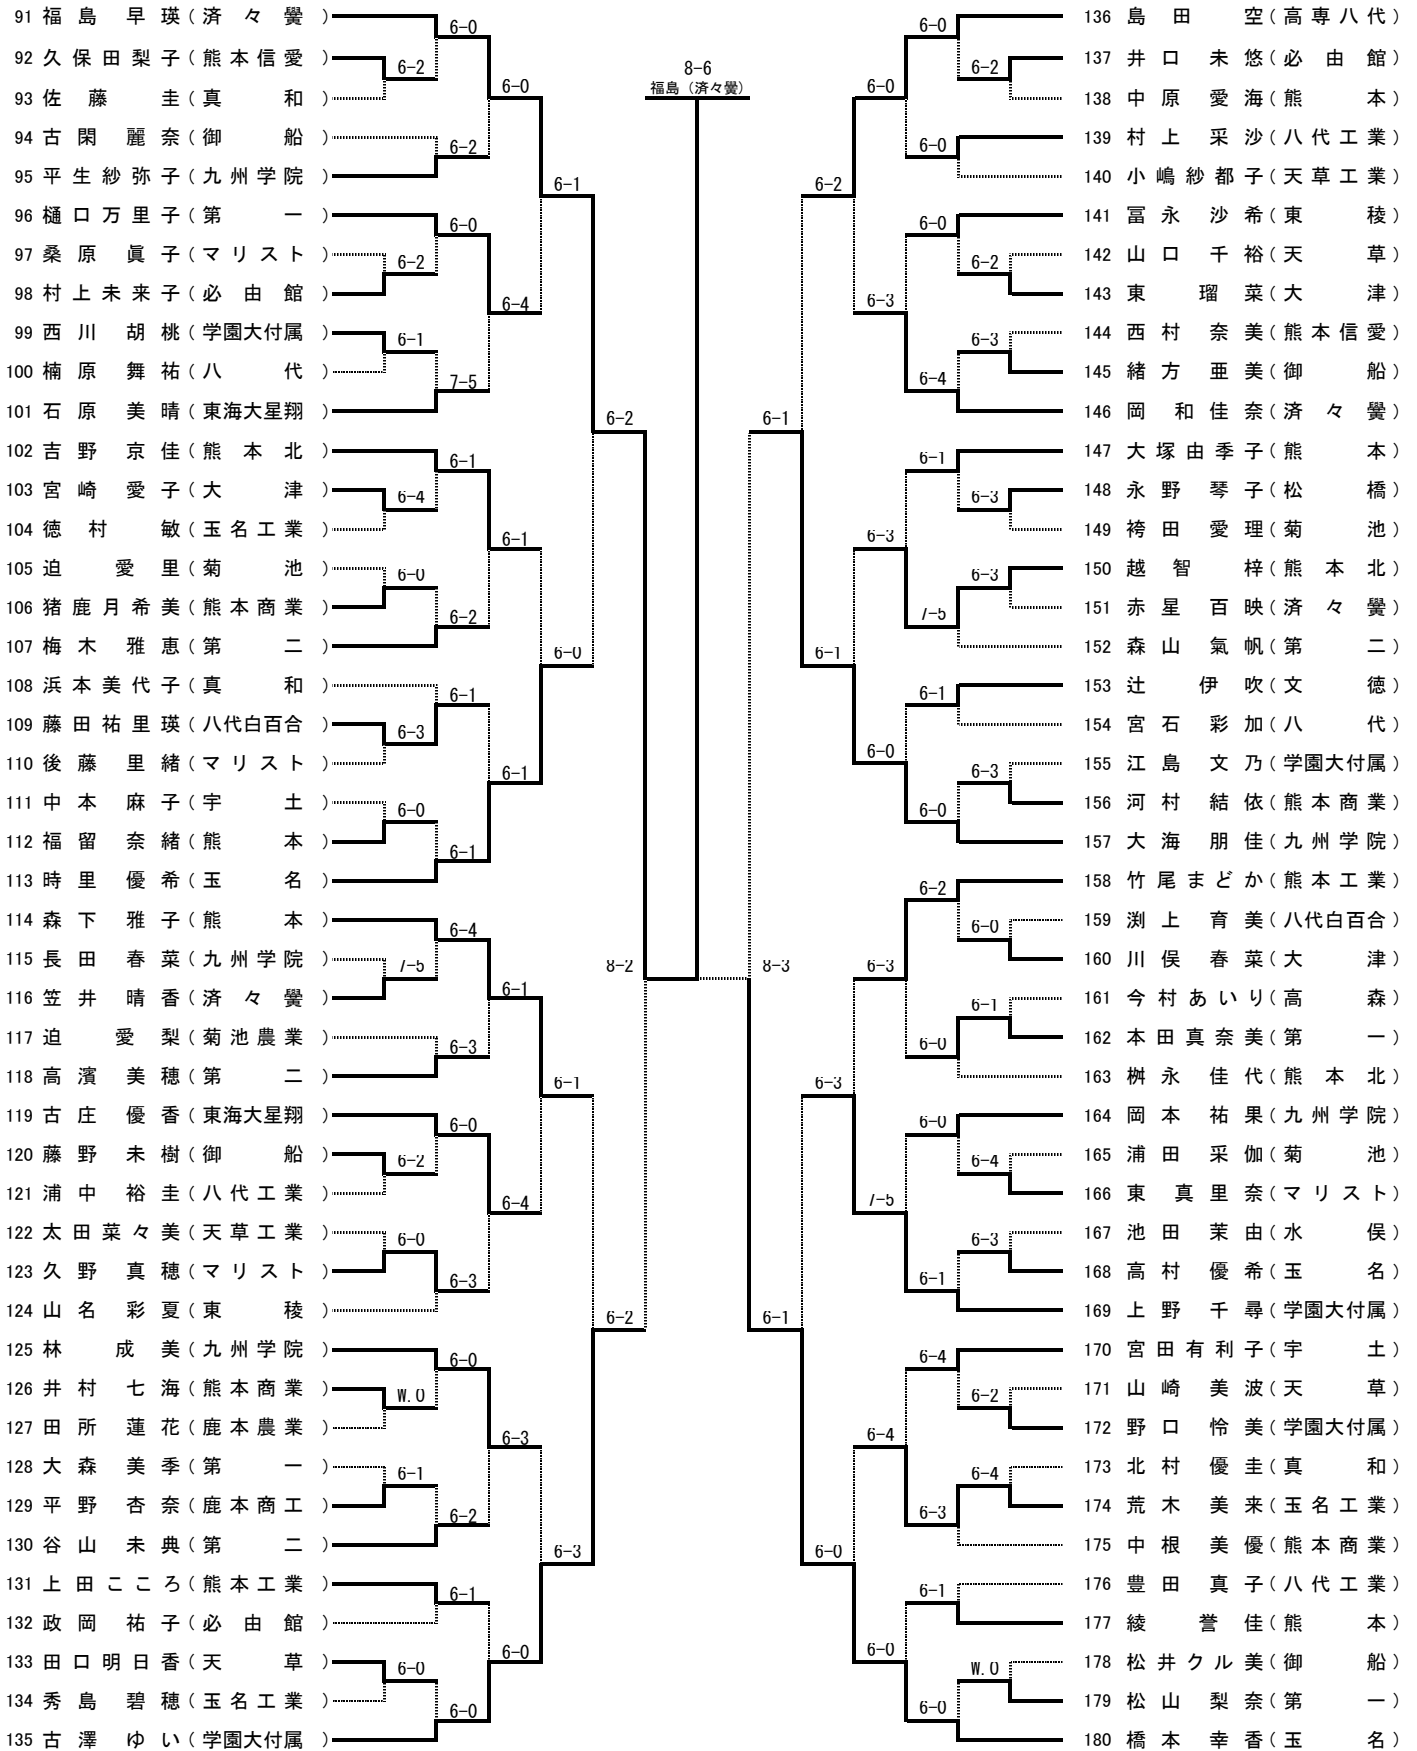

平成25年度熊本県高等学校総合体育大会テニス競技大会

女子シングルス No.2

山口(熊本) 5~8位決定戦
 古澤(学園大付) 6-2
 大海(九州学院) 6-3 大海
 6-1
 富浦(第二)
 古澤(学園大付) 6-0 7位
 富浦(第二)

3位決定戦
 金田(第一) 6-2 橋本(玉名)
 中村(学園大付) 8-1 福島(済々黉)

決勝
 中村(学園大付) 8-1 福島(済々黉)