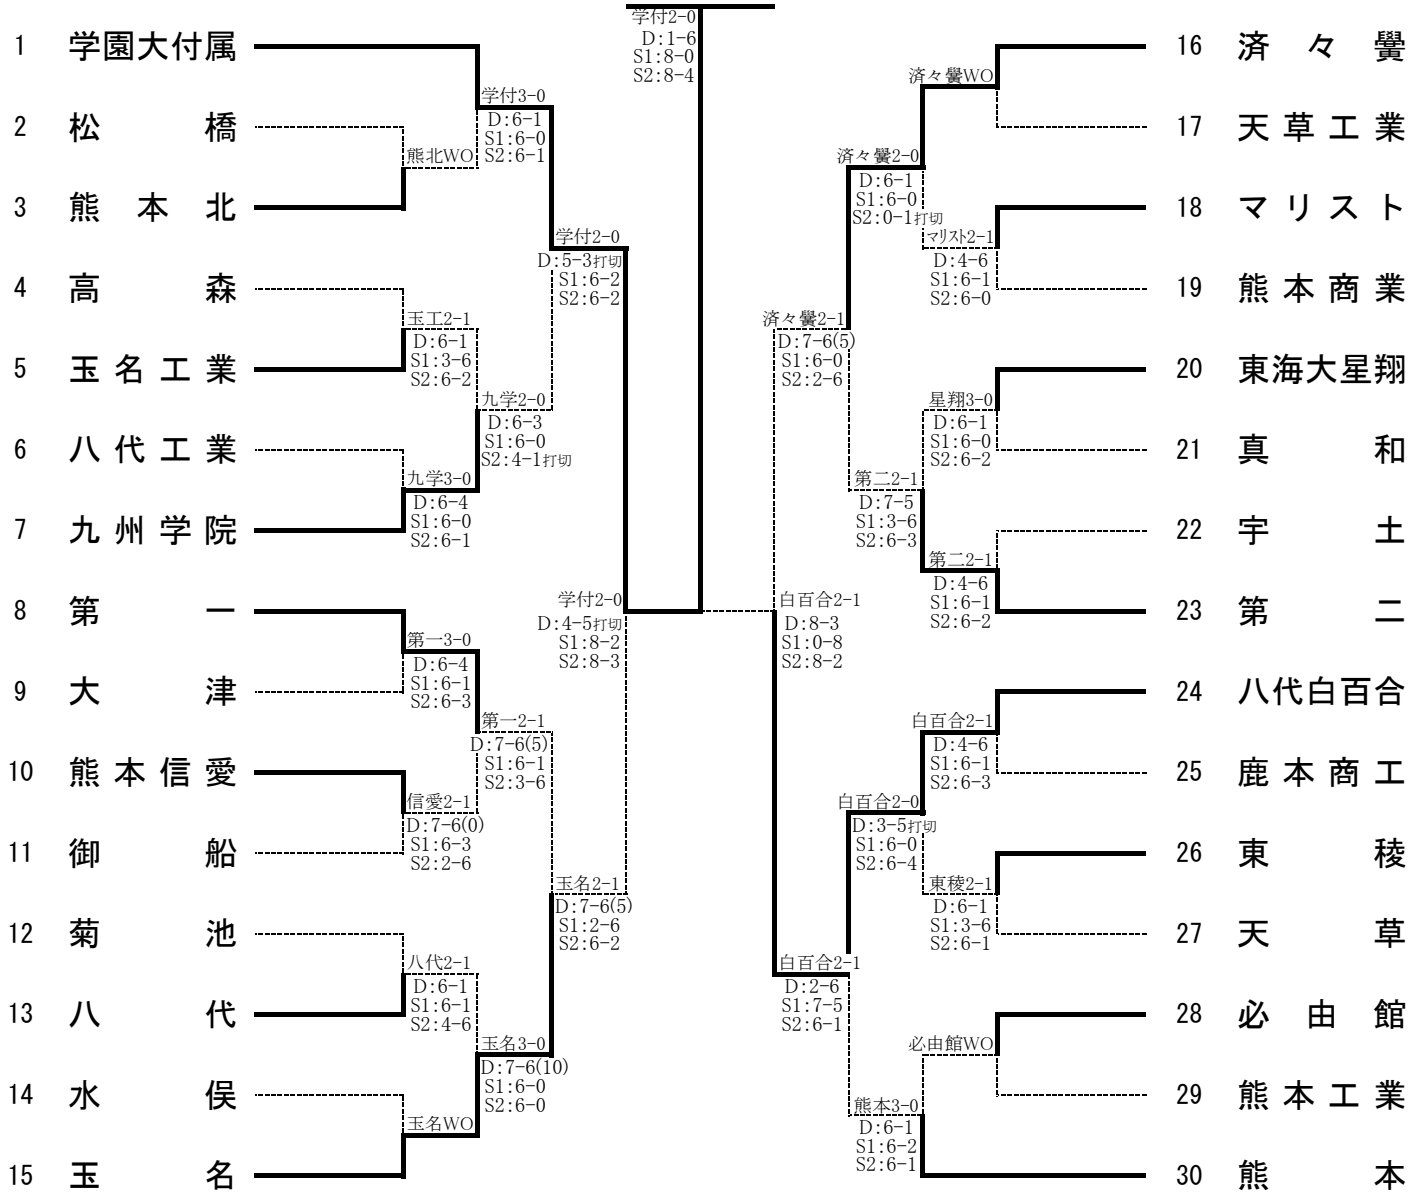

# 平成25年度熊本県高等学校総合体育大会テニス競技大会

□女子団体戦

## 学園大付属(初優勝)

〔シード順〕

- ① 学園大付属
- ② 熊本
- ③ 済々黷
- ④ 玉名
- ⑤ 第一
- ⑥ 第二
- ⑦ 八代白百合
- ⑧ 九州学院