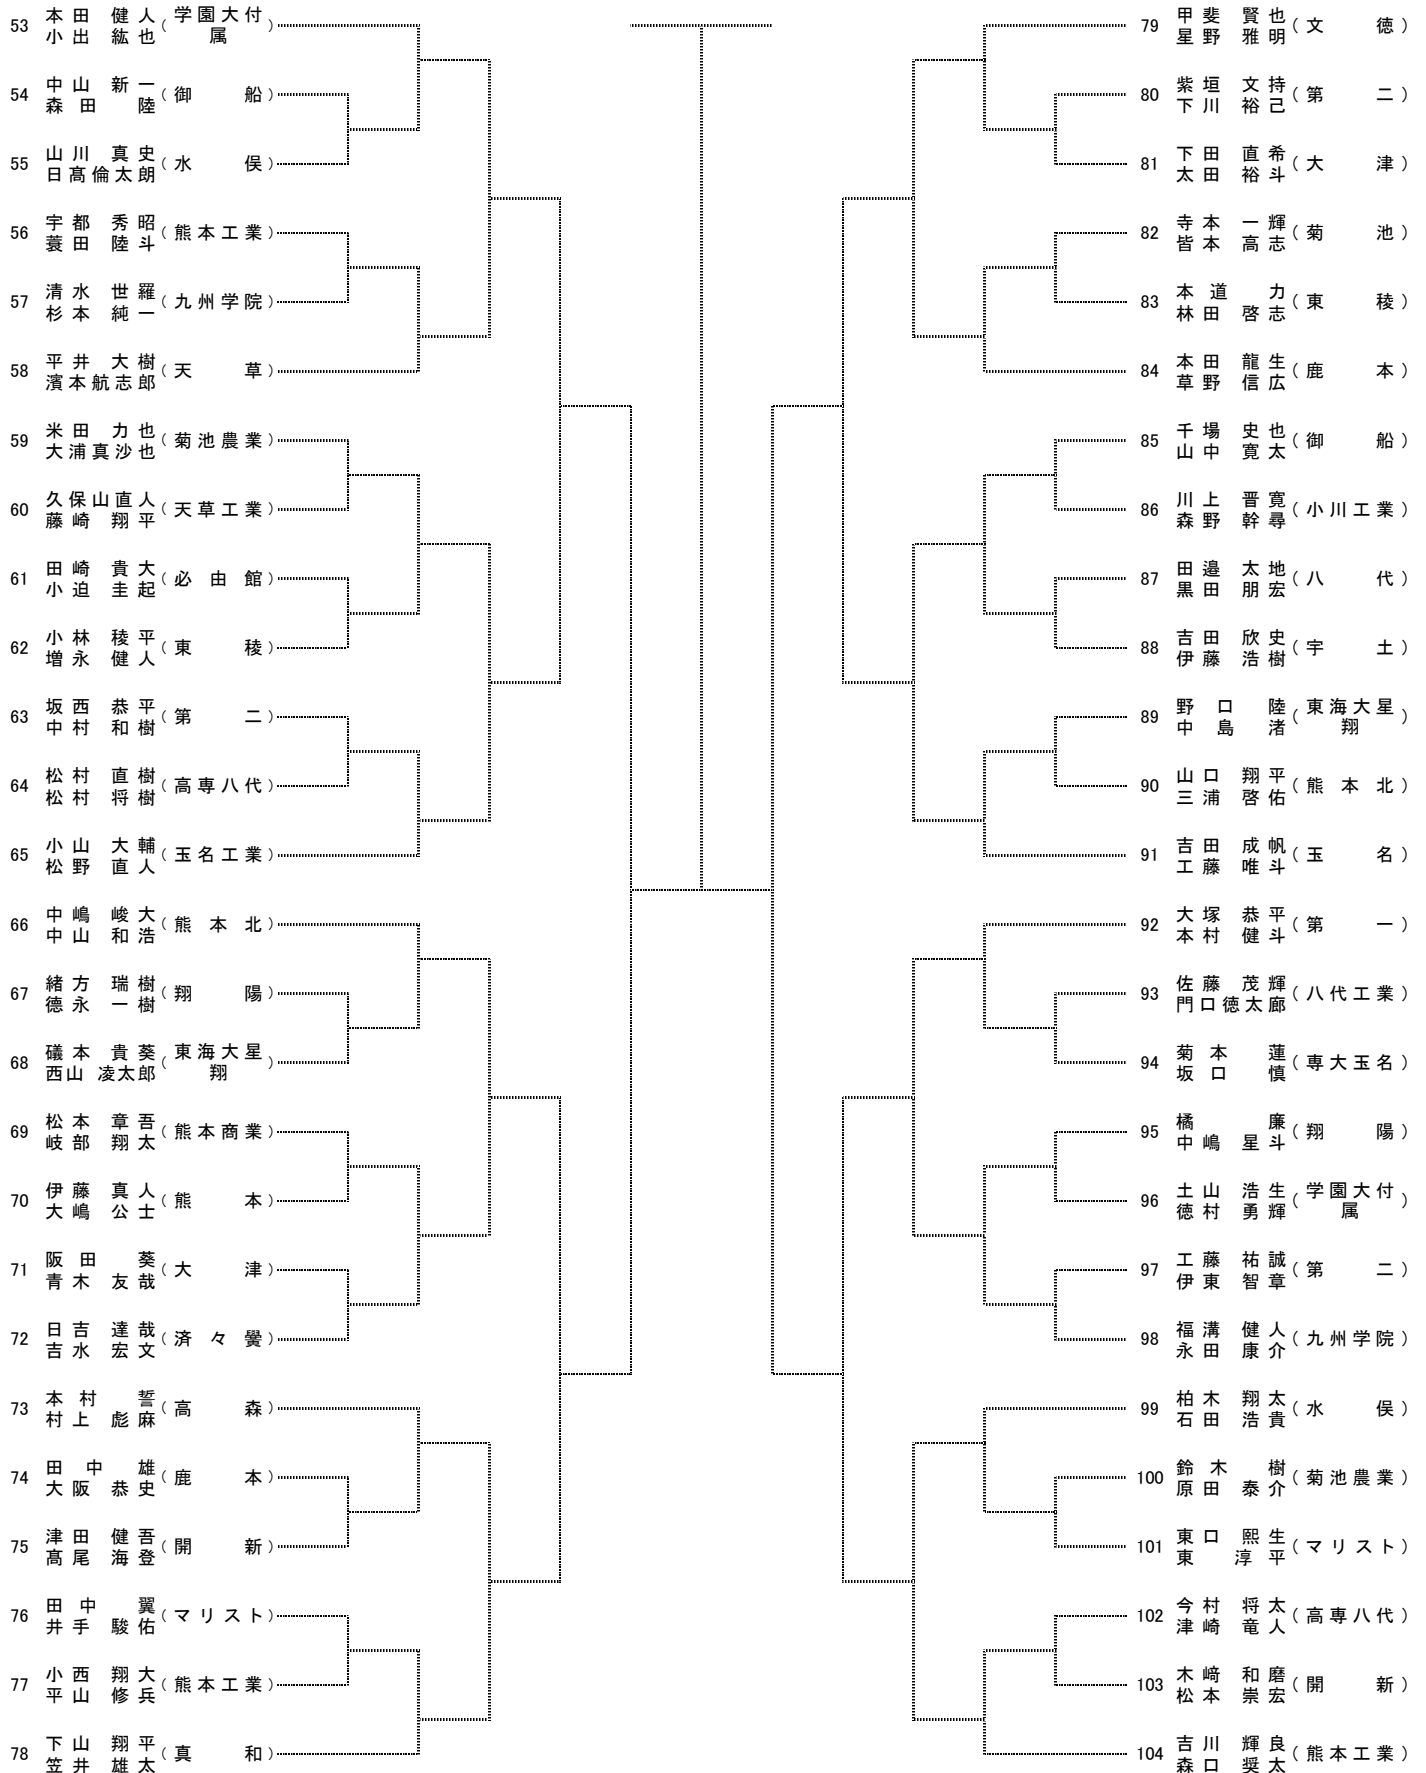

平成26年度熊本県高等学校夏季テニス選手権大会

2年男子ダブルスNo.1

[シード順]

- ① 松本 健友 (第二) 宇佐美太智
- ② 吉川 輝良 (熊本工業) 森口 奨太
- ③ 本田 健人 (学園大付属) 小出 紘也
- ④ 後藤 廉 (東海大星翔) 可徳 良平
- ⑤ 木村 孝輝 (第二) 木下 啓也
- ⑥ 下山 翔平 (真和) 笠井 雄太

平成26年度熊本県高等学校夏季テニス選手権大会

2年男子ダブルスNo.2

3位決定戦

決勝戦