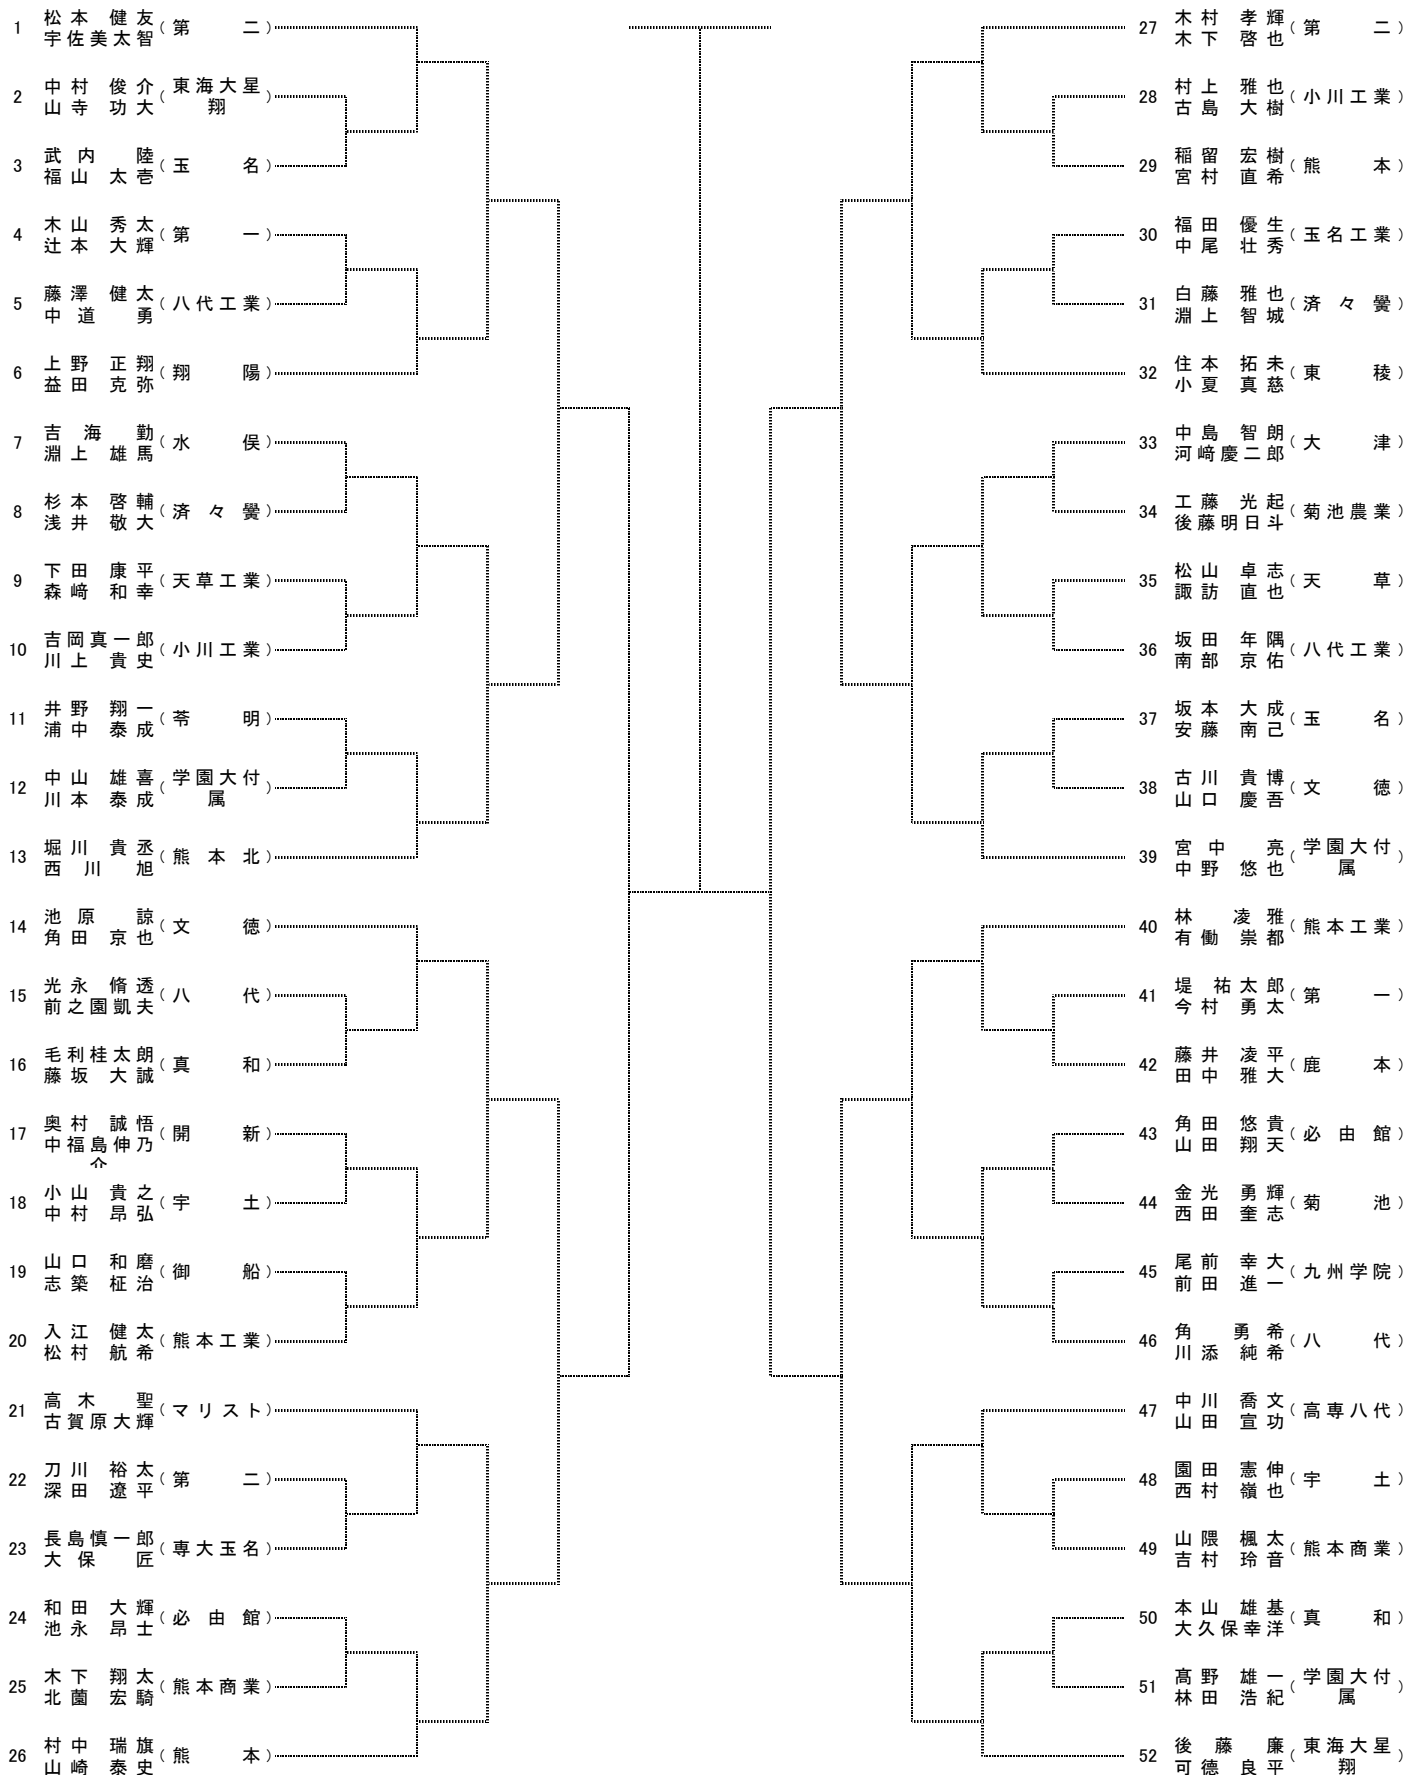

平成26年度熊本県高等学校夏季テニス選手権大会

2年男子ダブルスNo.1

[シード順]

- ① 松本 健友 (第二) 宇佐美太智
- ② 吉川 輝良 (熊本工業) 森口 奨太
- ③ 本田 健人 (学園大付属) 小出 紘也
- ④ 後藤 廉 (東海大星翔) 可徳 良平
- ⑤ 木村 孝輝 (第二) 木下 啓也
- ⑥ 下山 翔平 (真和) 笠井 雄太

平成26年度熊本県高等学校夏季テニス選手権大会

2年男子ダブルスNo.2

3位決定戦

決勝戦