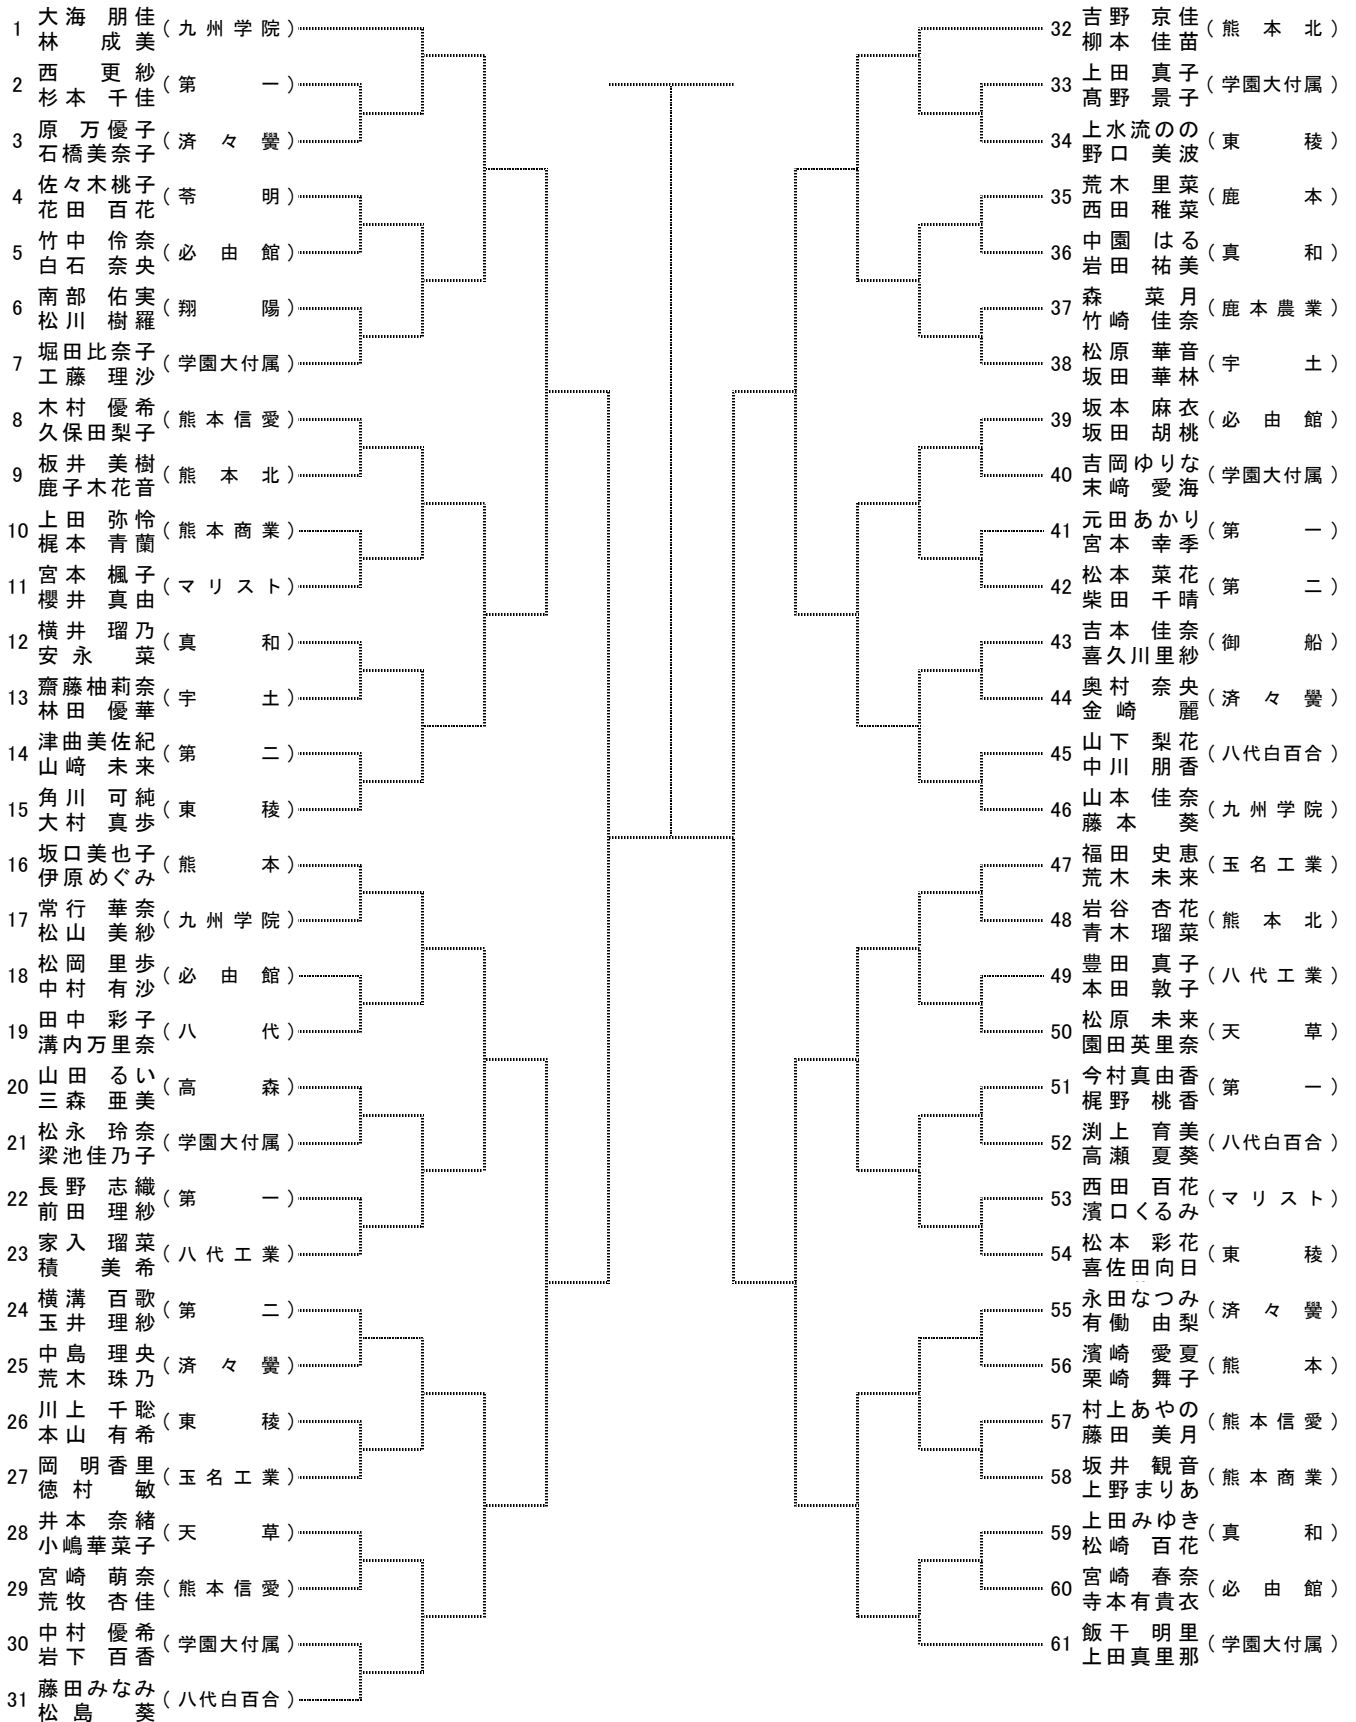

平成26年度熊本県高等学校夏季テニス選手権大会

2年女子ダブルス

3位決定戦

① 大海朋佳 (九州学院)
林成美

② 飯干明里 (学園大付属)
上田真里那

③ 吉野京佳 (熊本北)
柳本佳苗