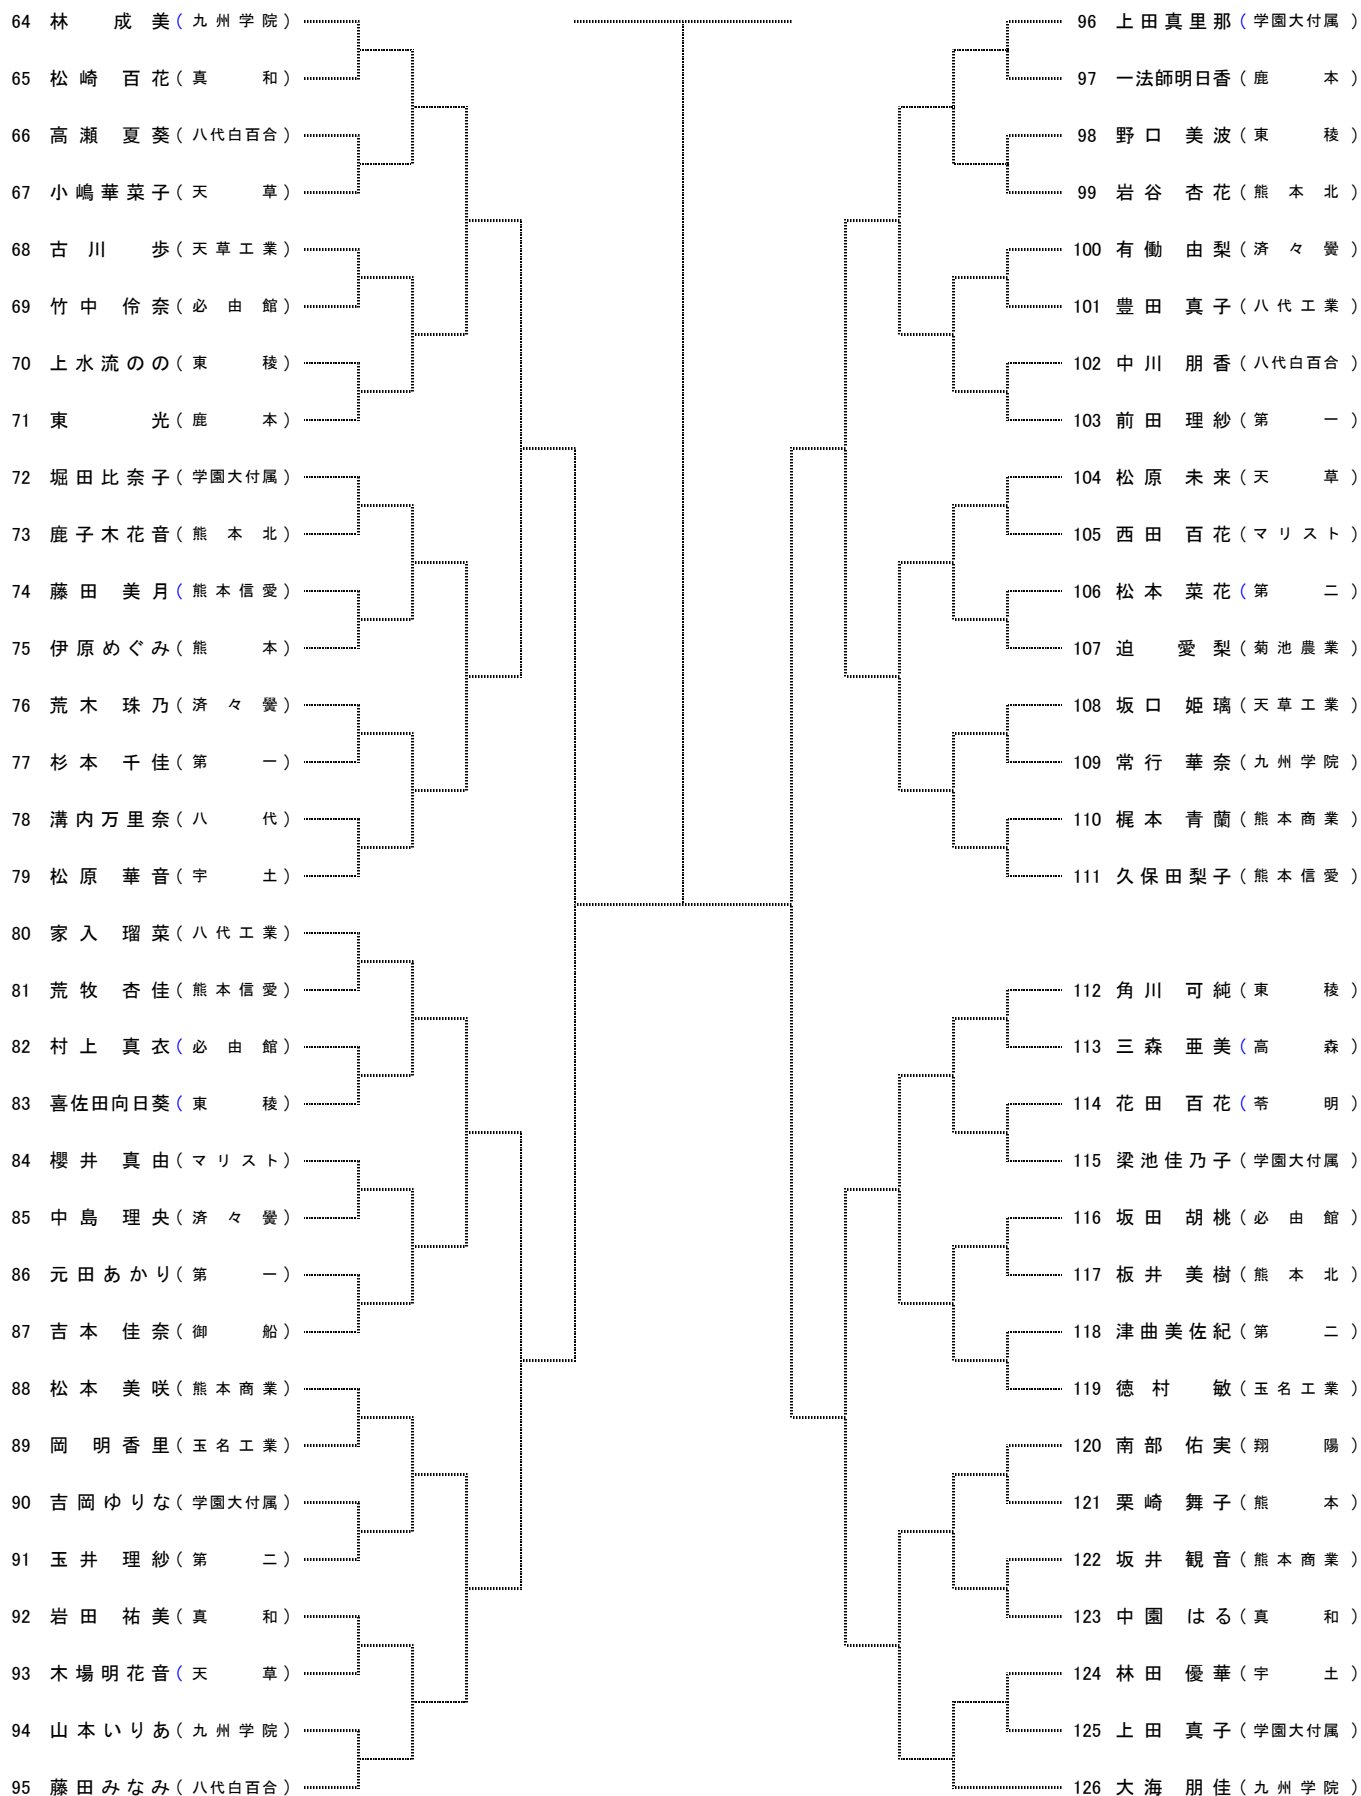

平成26年度熊本県高等学校夏季テニス選手権大会

2年女子シングルス No. 1

[シード順]

- ①吉野 京佳(熊本北) ②大海 朋佳(九州学院) ③林 成美(九州学院) ④飯干 明里(学園大付属)
- ⑤柳本 佳苗(熊本北) ⑥藤田みなみ(八代白百合) ⑦上田真里那(学園大付属)

平成26年度熊本県高等学校夏季テニス選手権大会

2年女子シングルス No. 2

<決勝>

<3位決定戦>