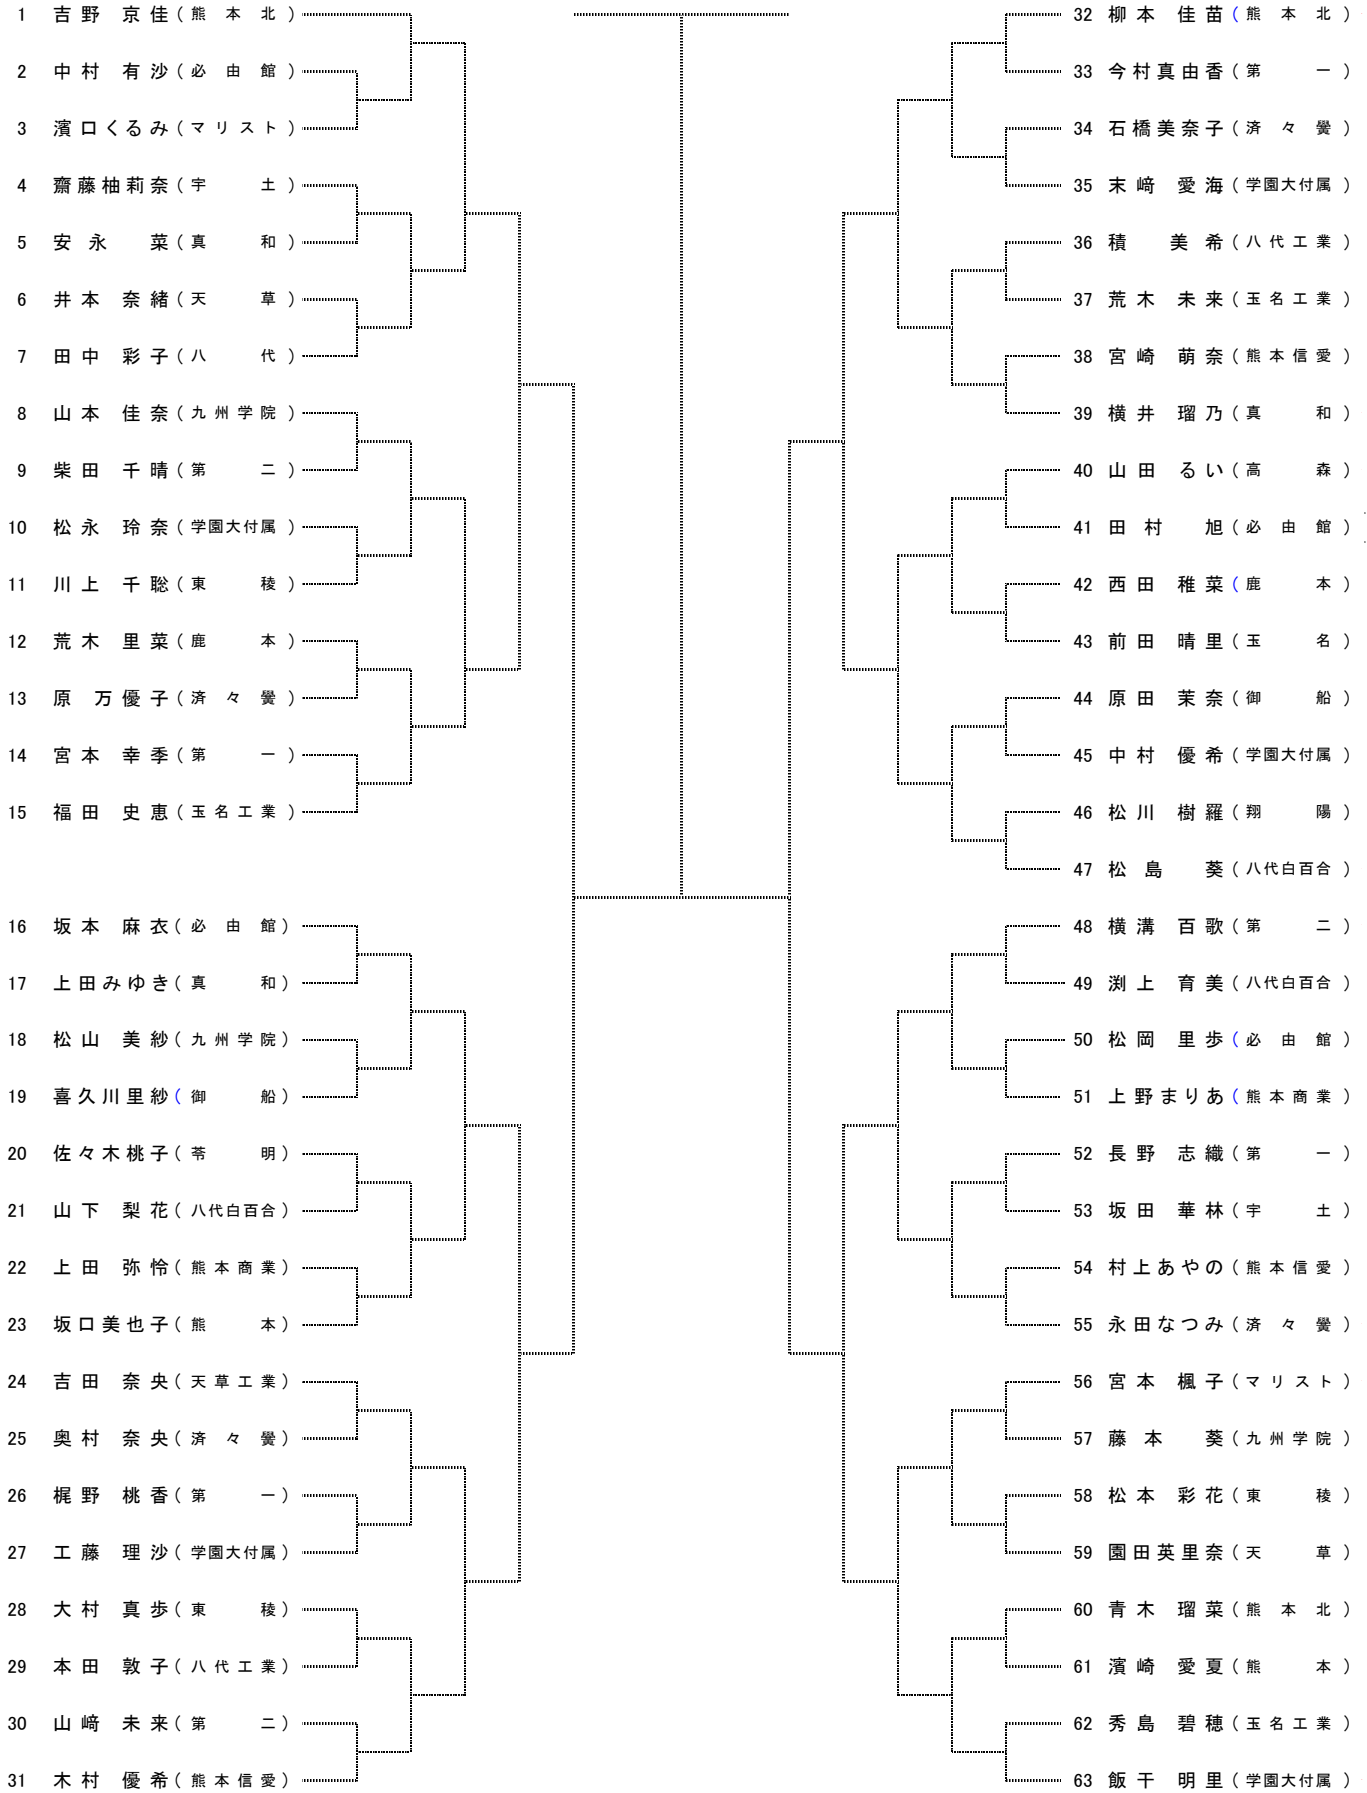

平成26年度熊本県高等学校夏季テニス選手権大会

2年女子シングルス No. 1

[シード順]

- ①吉野 京佳(熊本北) ②大海 朋佳(九州学院) ③林 成美(九州学院) ④飯干 明里(学園大付属)
- ⑤柳本 佳苗(熊本北) ⑥藤田みなみ(八代白百合) ⑦上田真里那(学園大付属)

平成26年度熊本県高等学校夏季テニス選手権大会

2年女子シングルス No. 2

<決勝>

<3位決定戦>