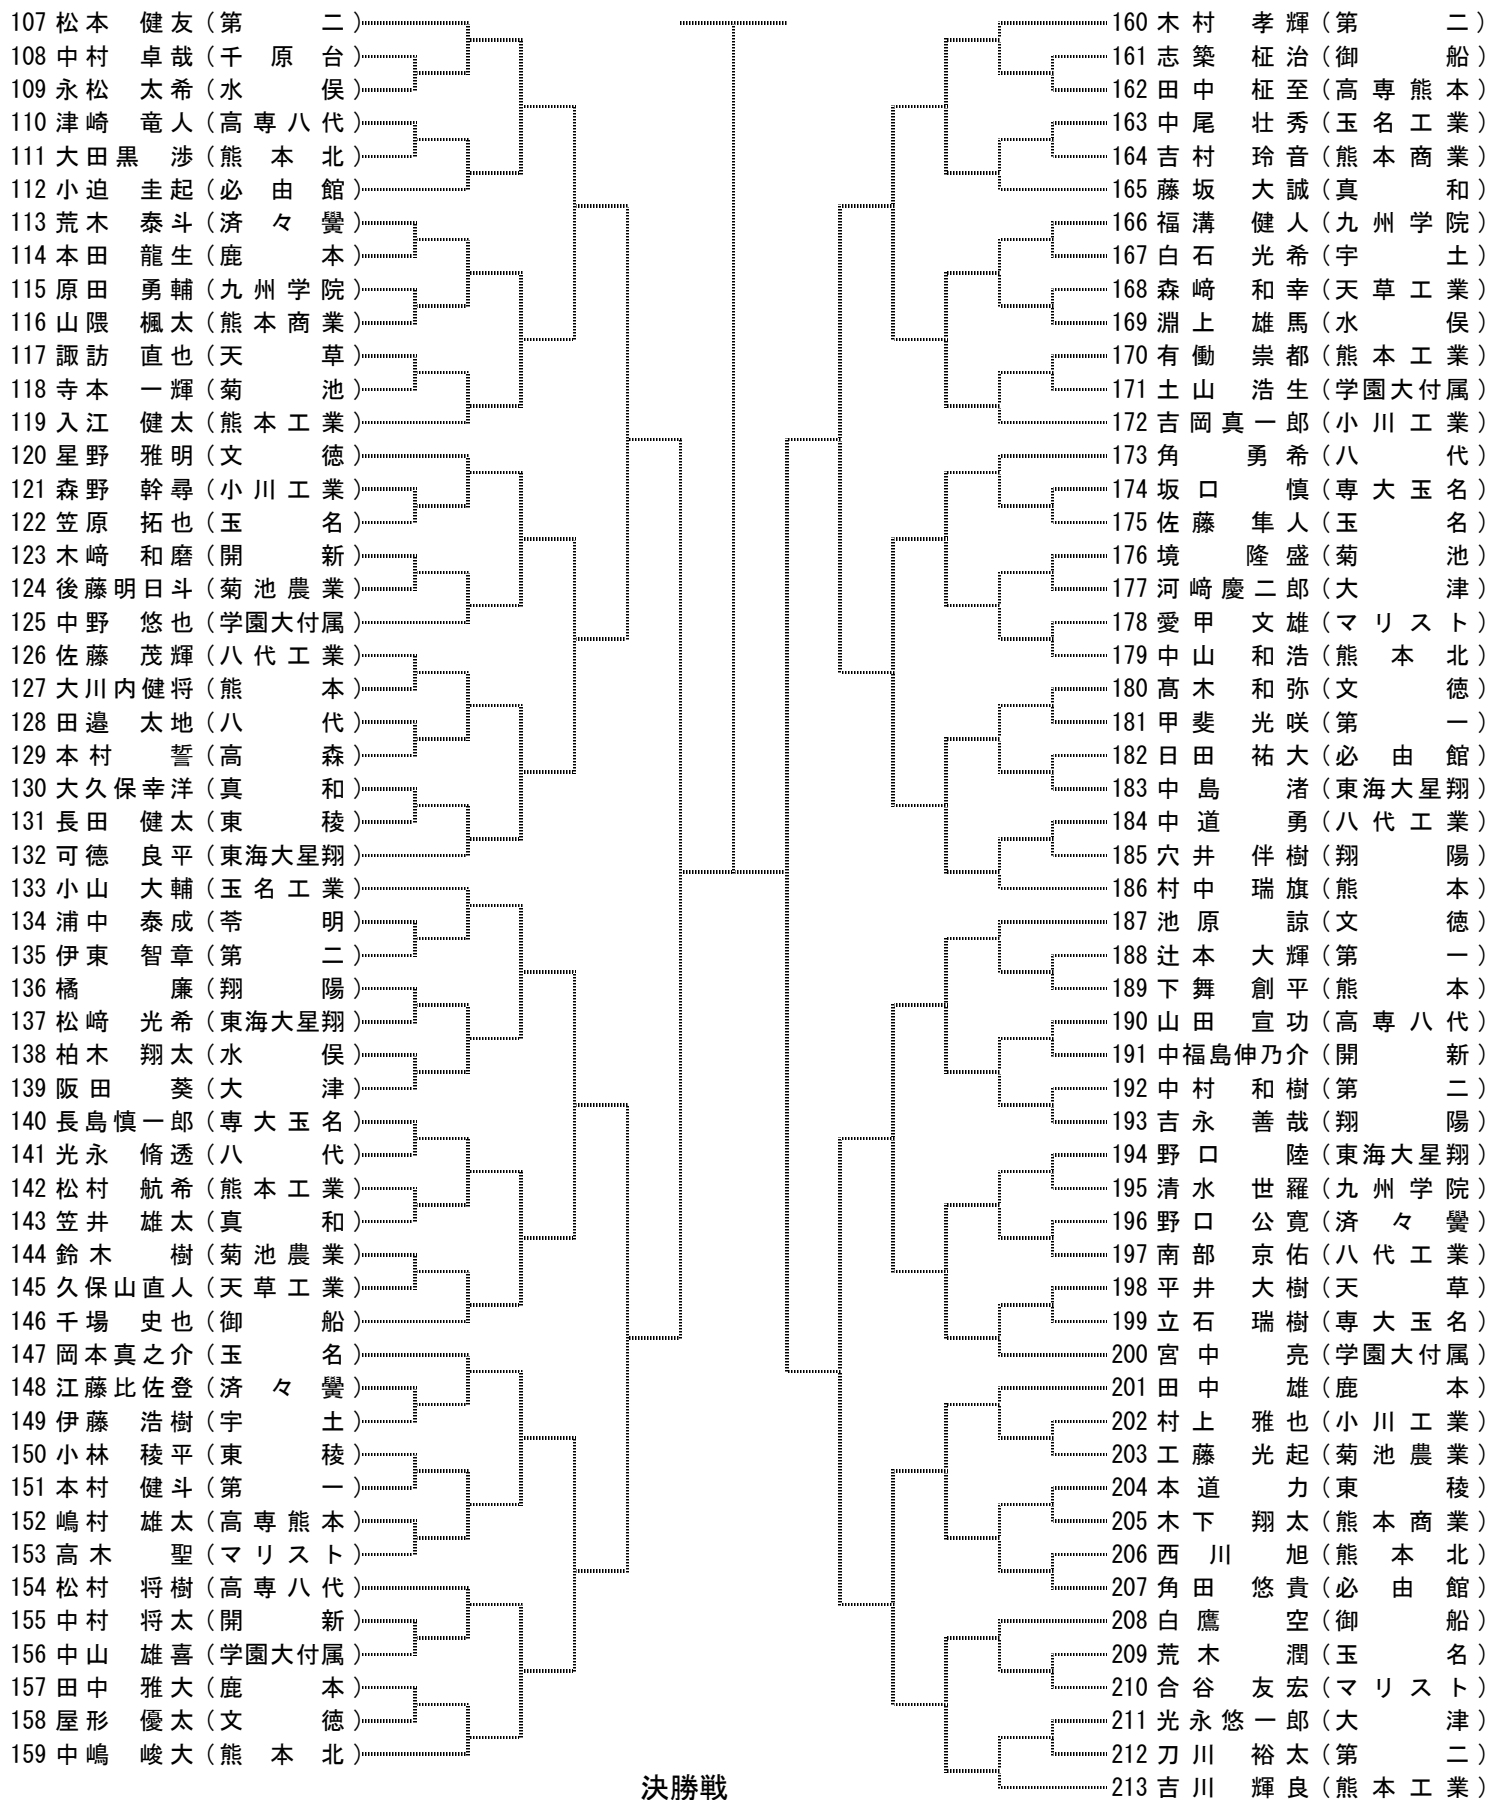

平成26年度熊本県高等学校夏季テニス選手権大会

2年男子シングルス NO. 2

決勝戦

3位決定戦