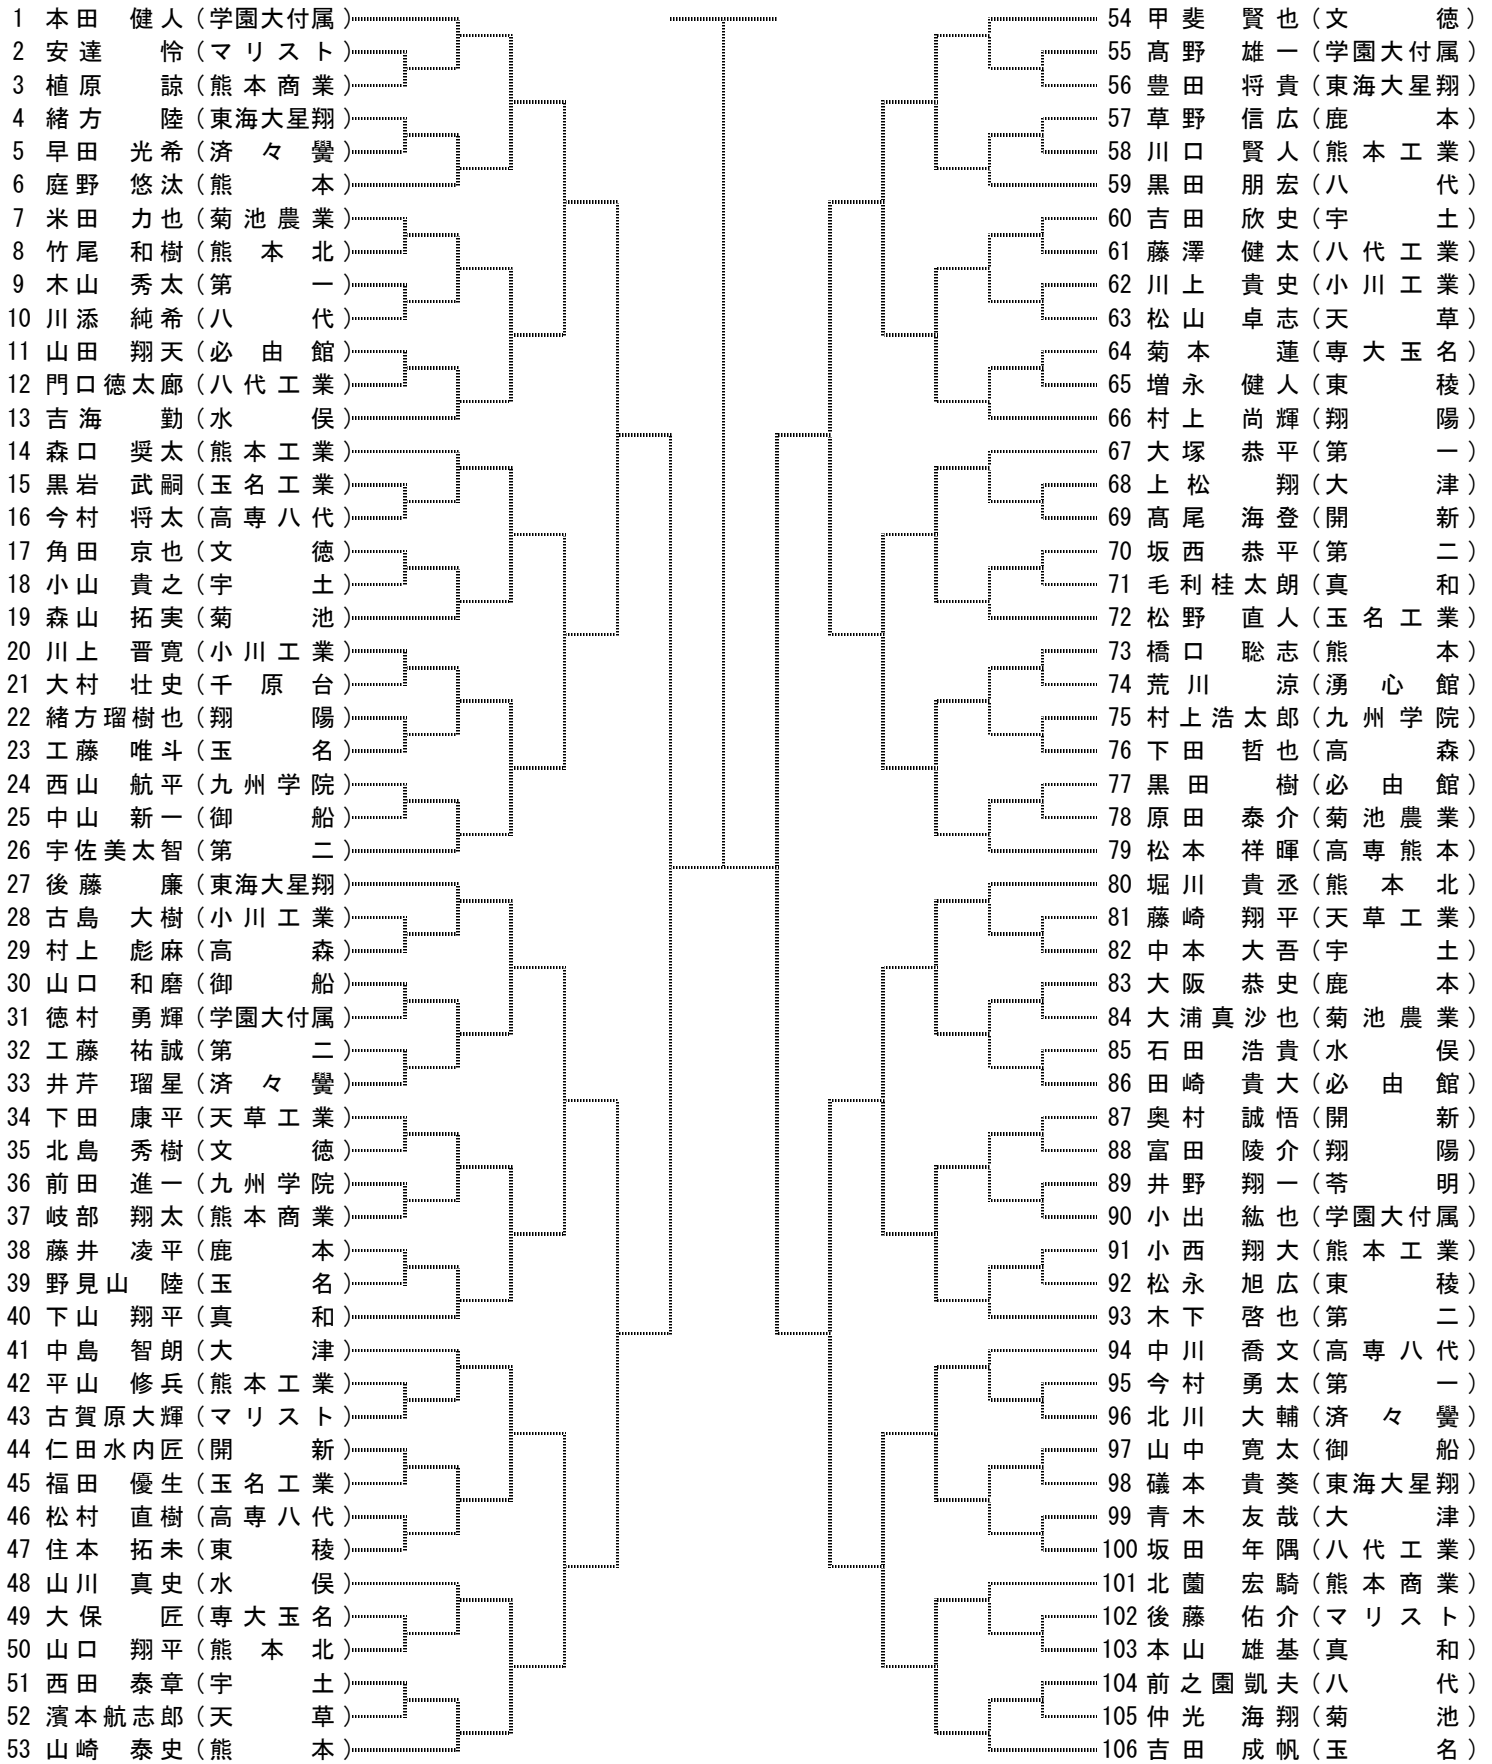

平成26年度熊本県高等学校夏季テニス選手権大会

2年男子シングルス NO. 1

[シード順]

- ① 本田 健人 (学園大付属)   ② 吉川 輝良 (熊本工業)   ③ 松本 健友 (第二)   ④ 吉田 成帆 (玉名)
- ⑤ 甲斐 賢也 (文徳)   ⑥ 中嶋 峻大 (熊本北)   ⑦ 木村 孝輝 (第二)   ⑧ 山崎 泰史 (熊本)
- ⑨ 後藤 廉 (東海大星翔)   ⑩ 村中 瑞旗 (熊本)   ⑪ 小山 大輔 (玉名工業)   ⑫ 松本 祥暉 (高専熊本)
- ⑬ 堀川 貴丞 (熊本北)