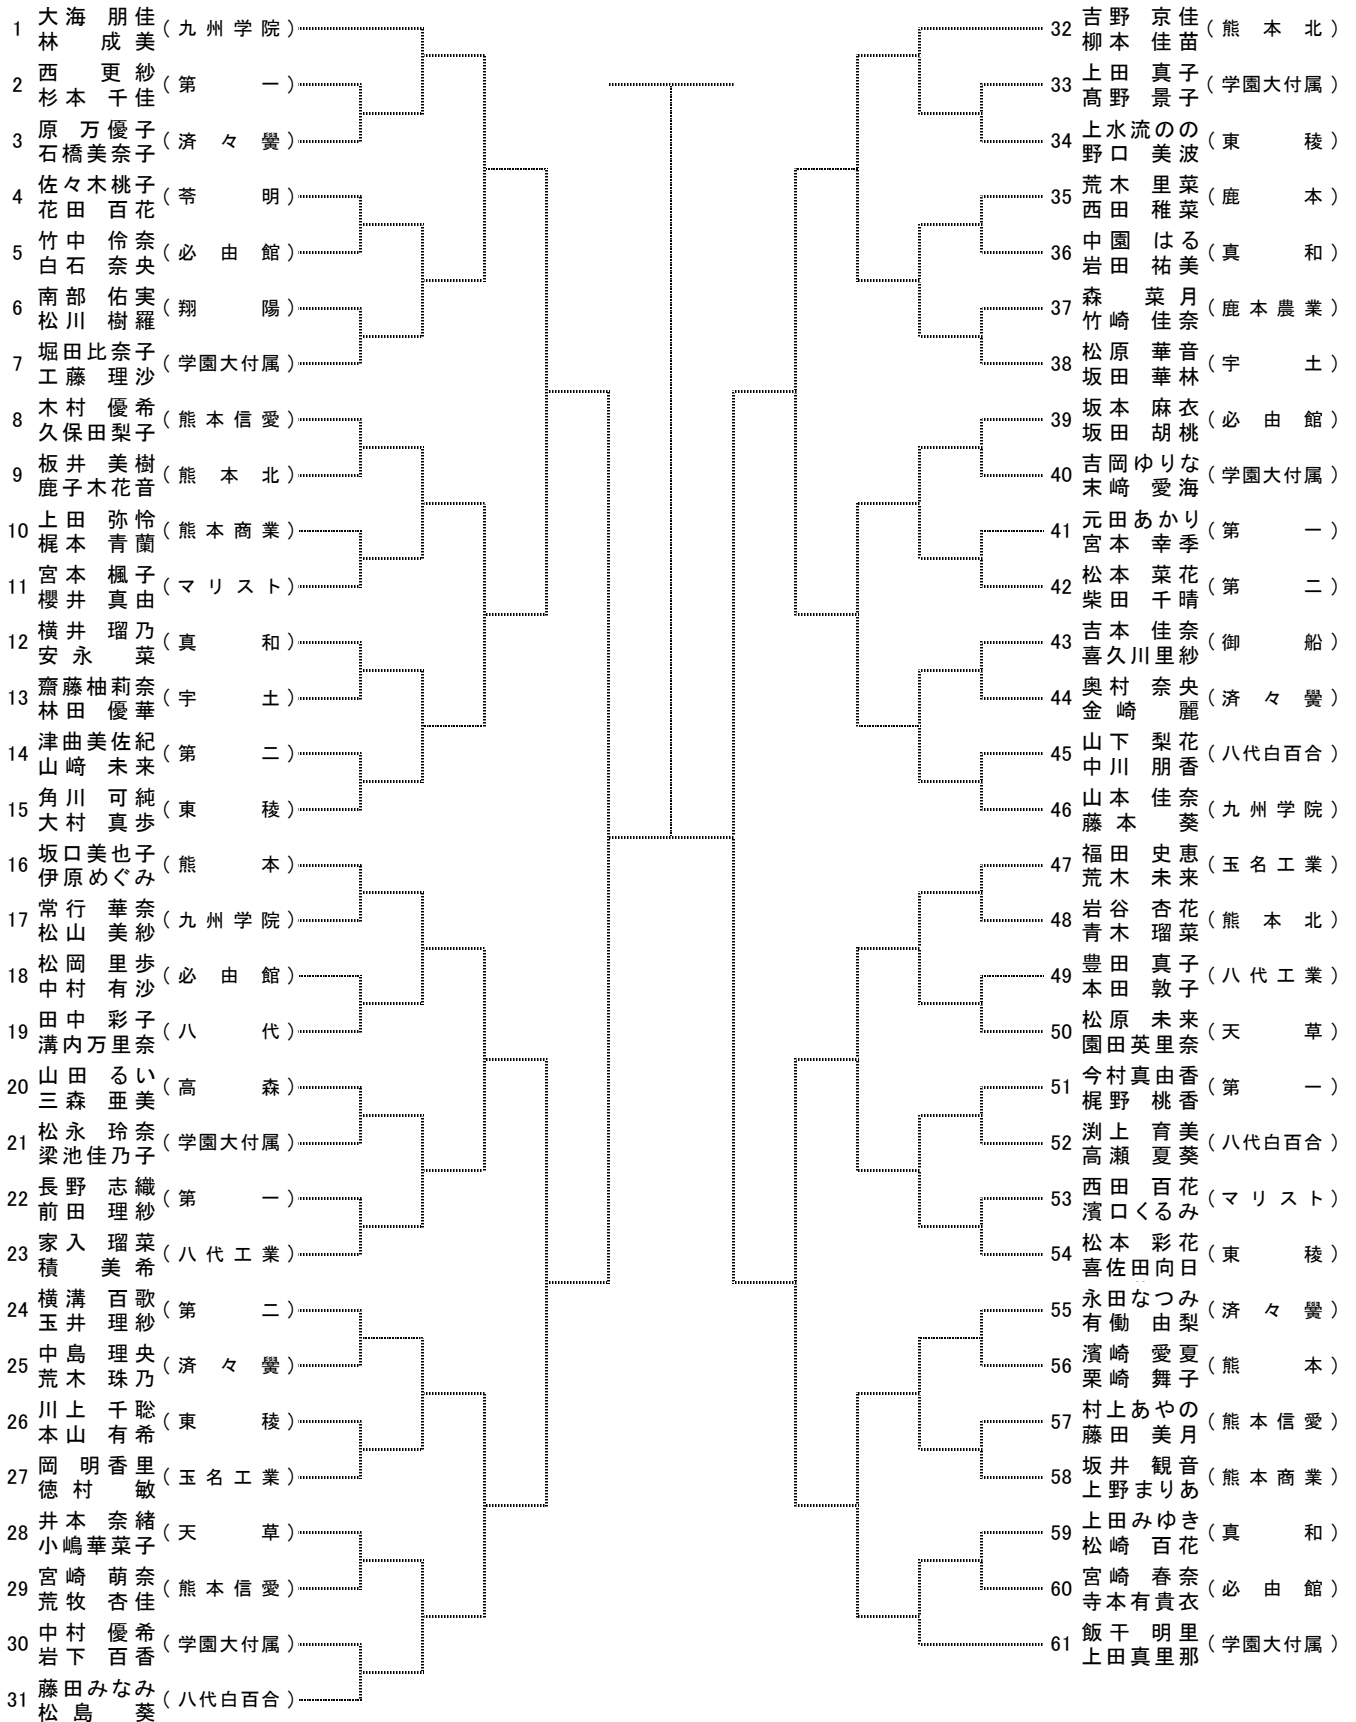

平成26年度熊本県高等学校夏季テニス選手権大会

2年女子ダブルス

3位決定戦

[シード順] ① 大海朋佳 (九州学院)
林成美

② 飯干明里 (学園大付属)
上田真里那

③ 吉野京佳 (熊本北)
柳本佳苗