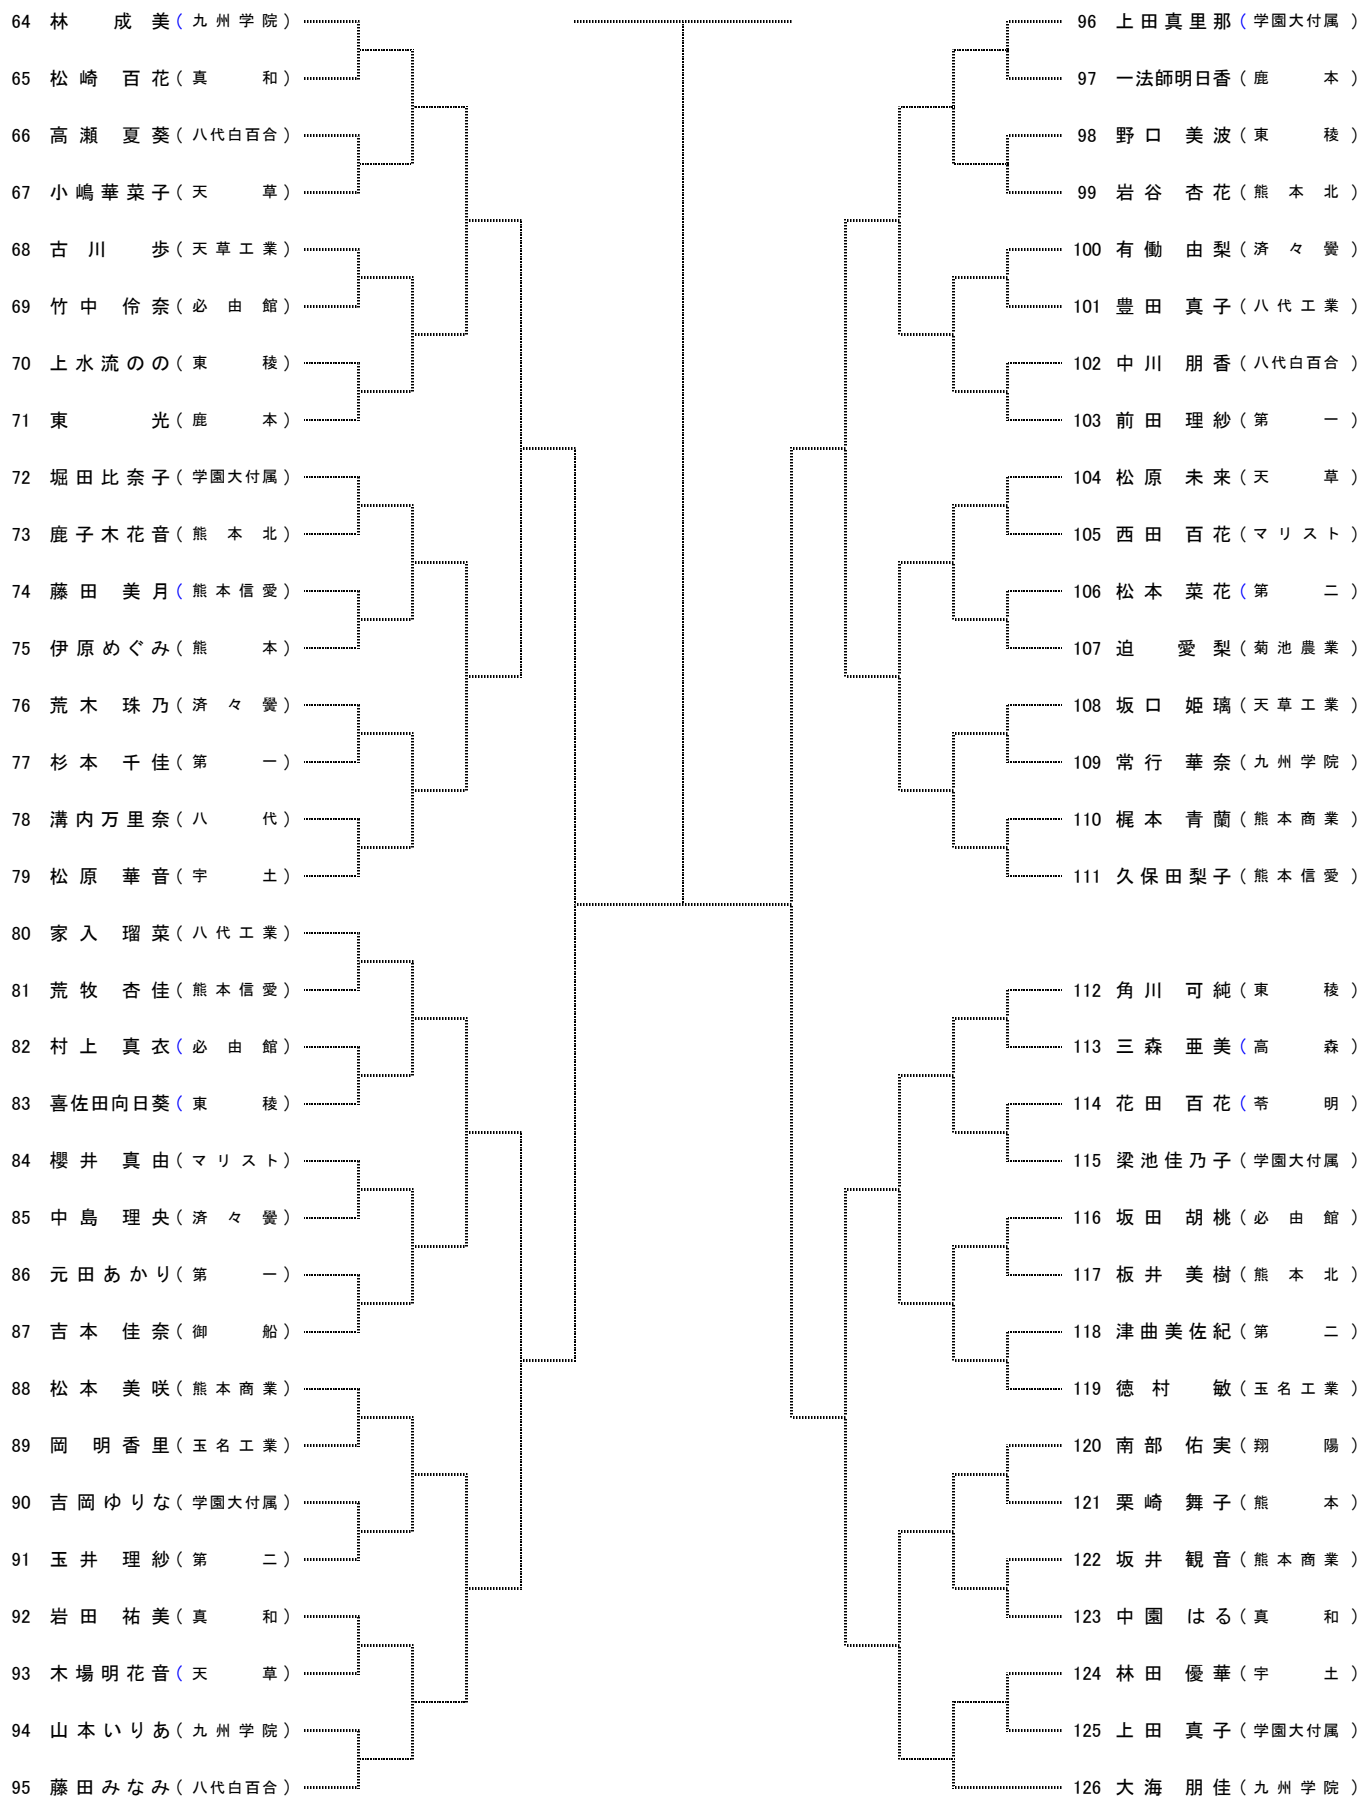

平成26年度熊本県高等学校夏季テニス選手権大会

2年男子ダブルスNo.1

[シード順]

- ① 松本 健友 (第二)
宇佐美太智
- ② 吉川 輝良 (熊本工業)
森口 奨太
- ③ 本田 健人 (学園大付属)
小出 紘也
- ④ 後藤 廉 (東海大星翔)
可徳 良平
- ⑤ 木村 孝輝 (第二)
木下 啓也
- ⑥ 下山 翔平 (真和)
笠井 雄太

平成26年度熊本県高等学校夏季テニス選手権大会

2年男子ダブルスNo.2

3位決定戦

決勝戦

平成26年度熊本県高等学校夏季テニス選手権大会

2年女子シングルス No. 1

[シード順]

- ①吉野 京佳(熊本北) ②大海 朋佳(九州学院) ③林 成美(九州学院) ④飯干 明里(学園大付属)
- ⑤柳本 佳苗(熊本北) ⑥藤田みなみ(八代白百合) ⑦上田真里那(学園大付属)

平成26年度熊本県高等学校夏季テニス選手権大会

2年女子シングルス No. 2