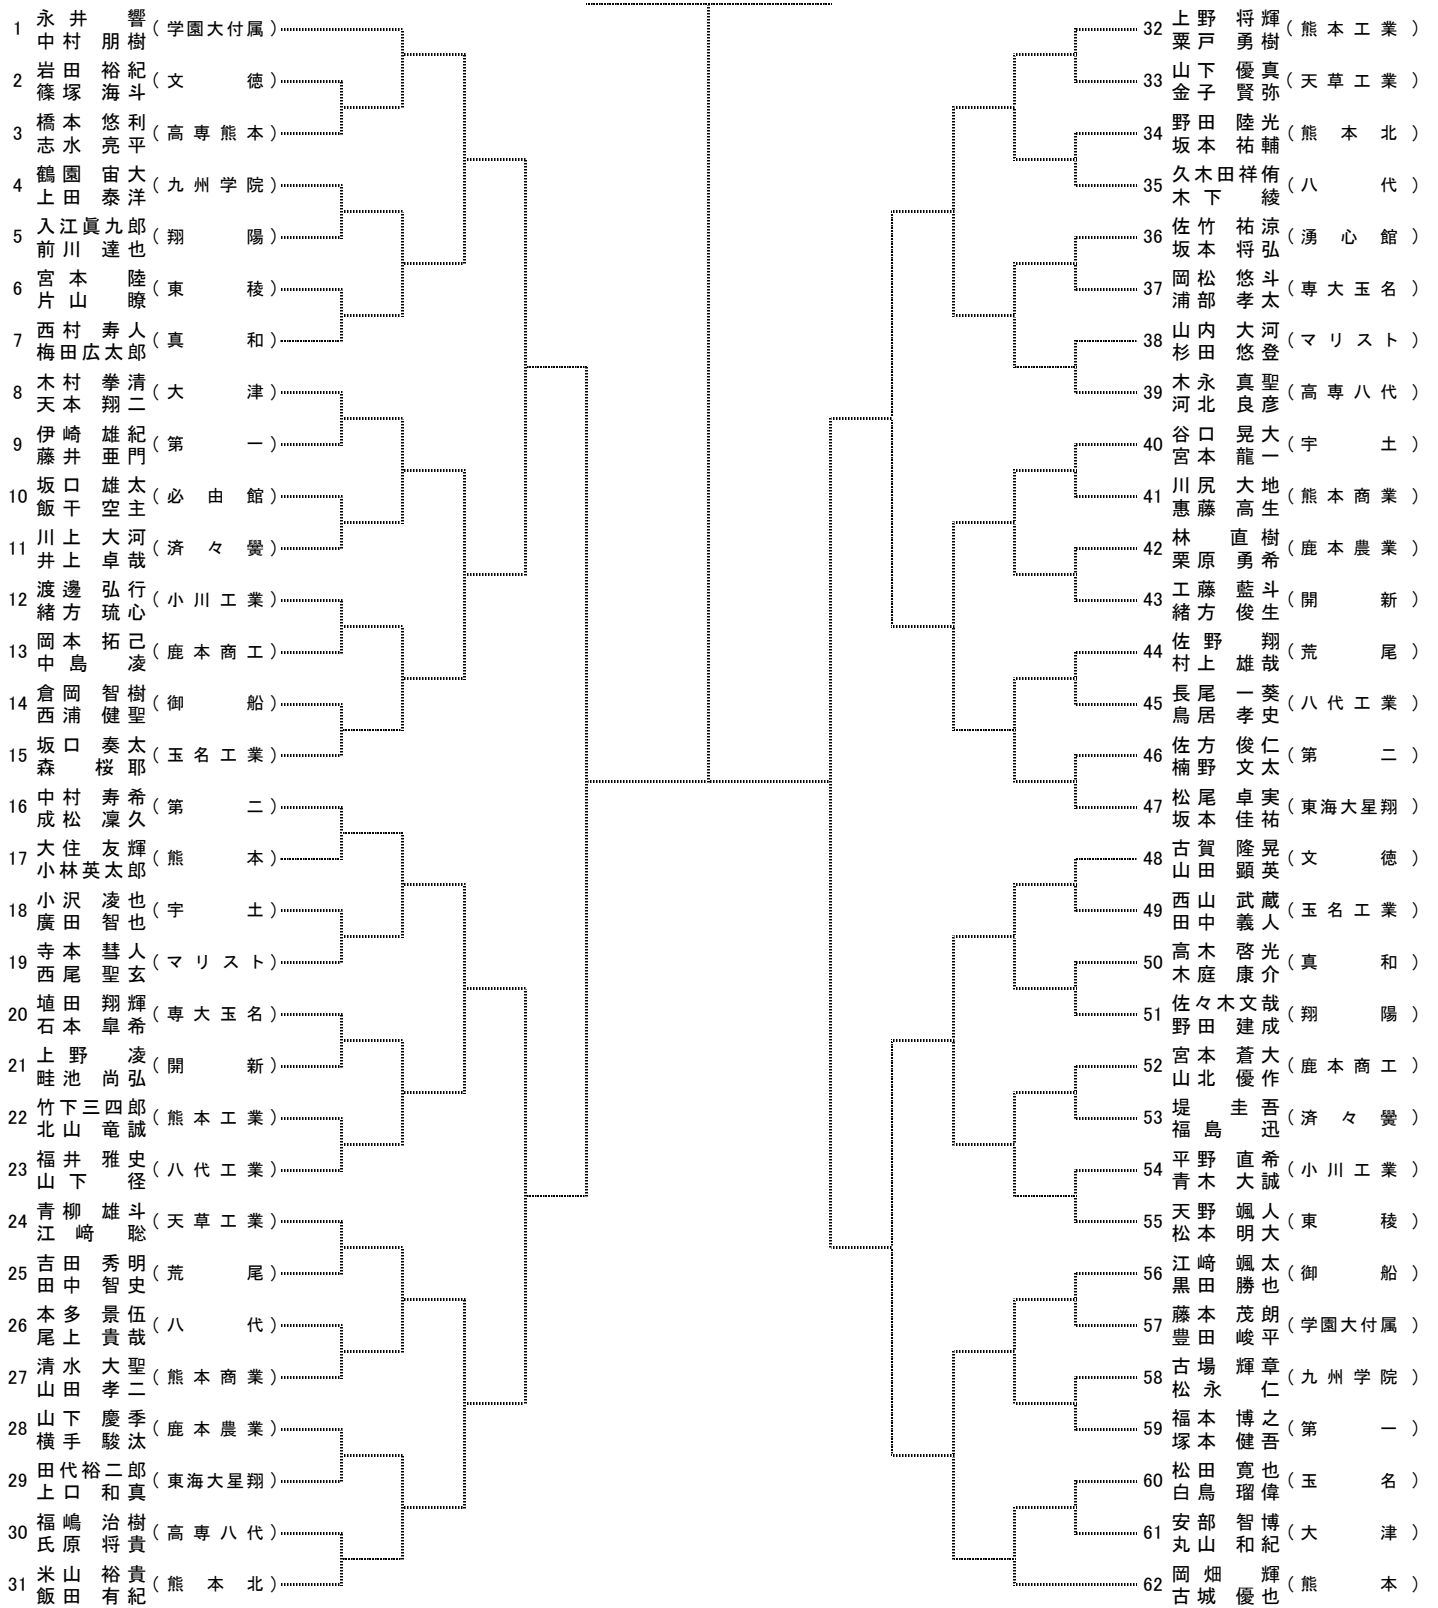

平成26年度熊本県高等学校夏季テニス選手権大会

1年男子ダブルス

3位決定戦

( )
( )