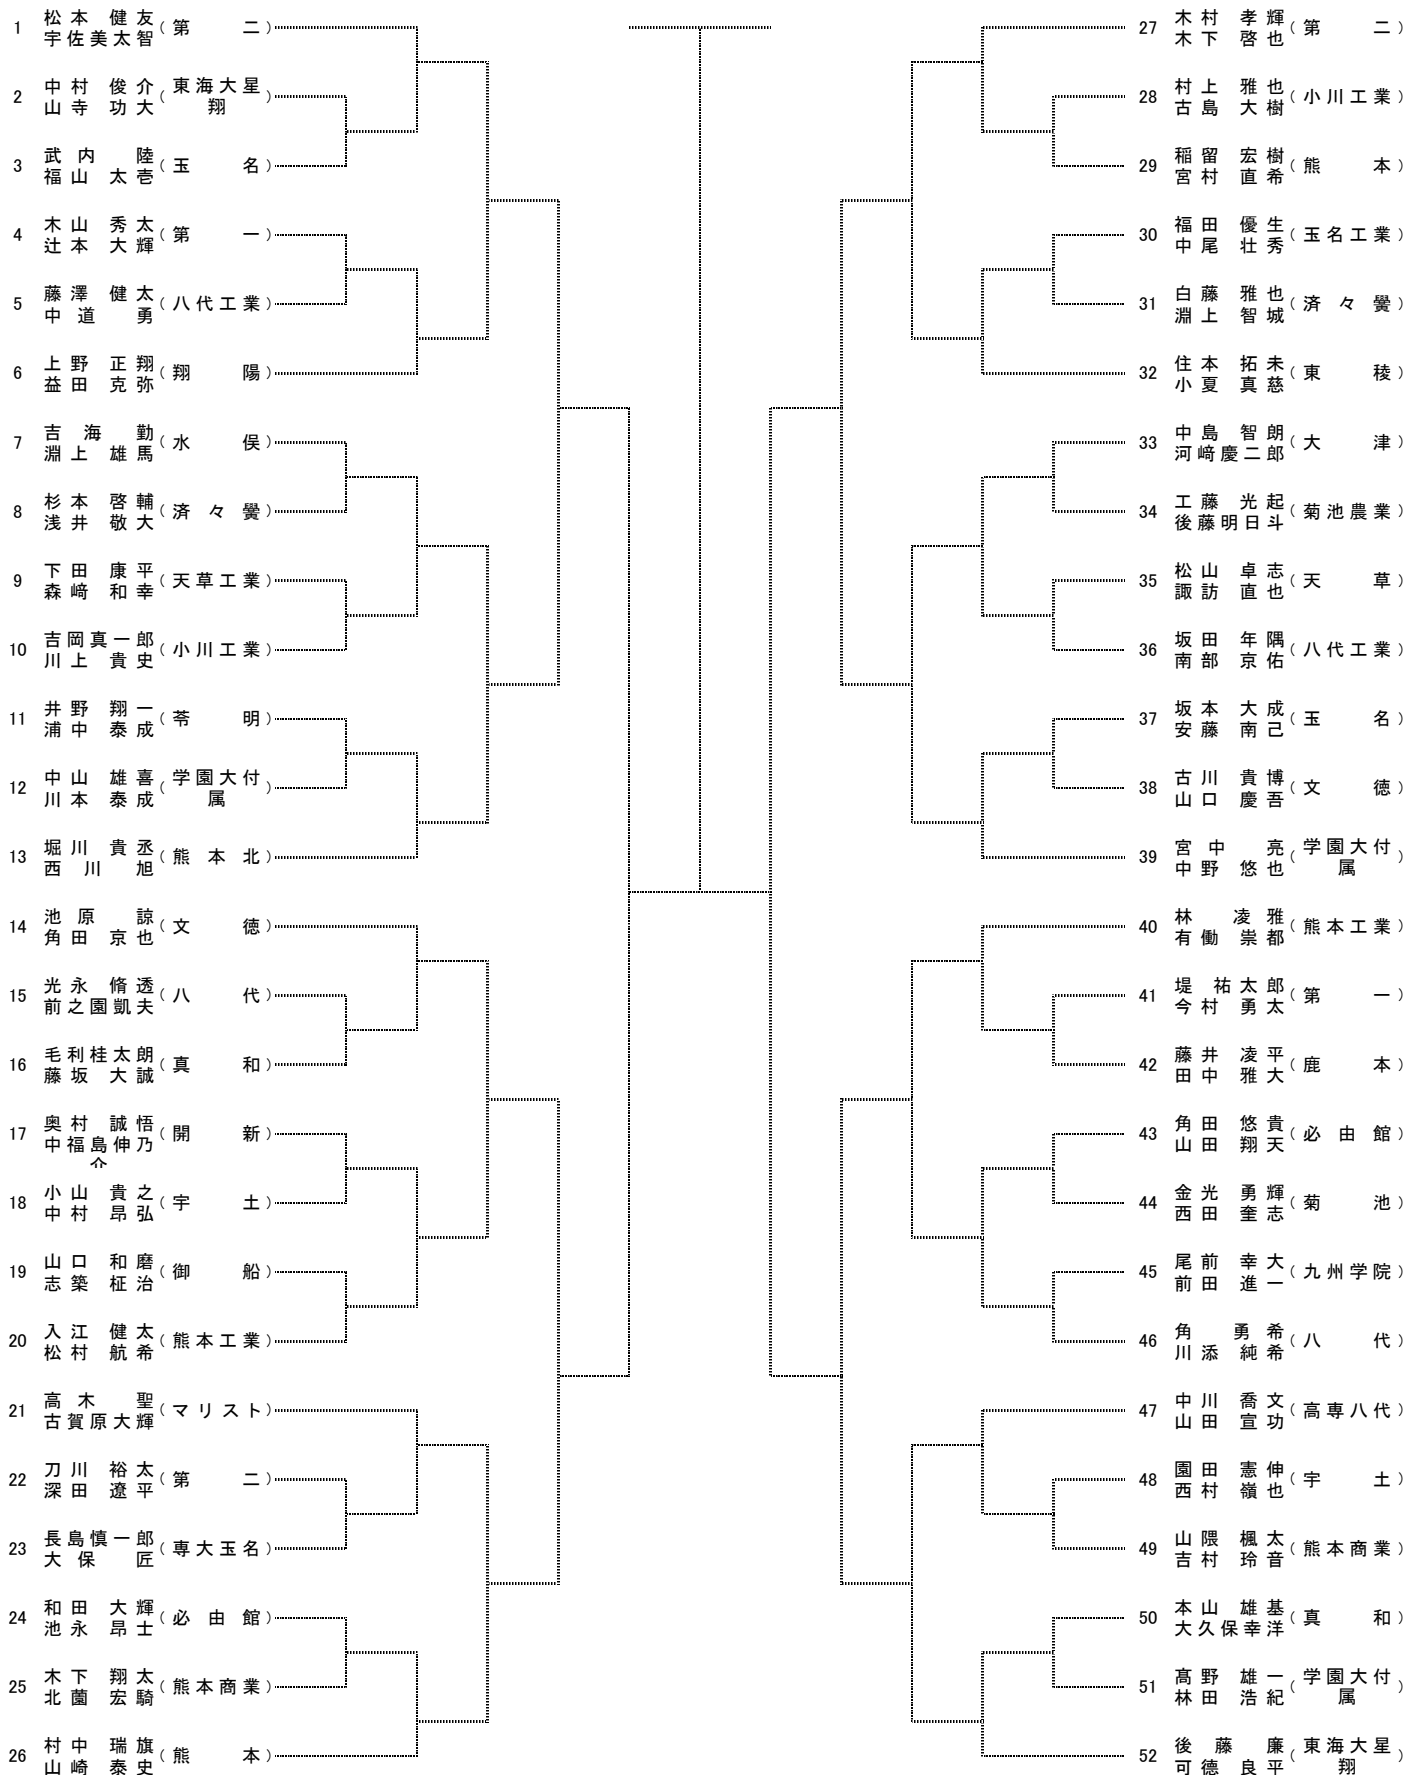

平成26年度熊本県高等学校夏季テニス選手権大会

2年男子ダブルスNo.1

[シード順]

- ① 松本 健友 (第二)
宇佐美太智
- ② 吉川 輝良 (熊本工業)
森口 奨太
- ③ 本田 健人 (学園大付属)
小出 紘也
- ④ 後藤 廉 (東海大星翔)
可徳 良平
- ⑤ 木村 孝輝 (第二)
木下 啓也
- ⑥ 下山 翔平 (真和)
笠井 雄太

平成26年度熊本県高等学校夏季テニス選手権大会

2年男子ダブルスNo.2

3位決定戦

決勝戦

平成26年度熊本県高等学校夏季テニス選手権大会

2年女子シングルス No. 1

[シード順]

- ①吉野 京佳(熊本北) ②大海 朋佳(九州学院) ③林 成美(九州学院) ④飯干 明里(学園大付属)
- ⑤柳本 佳苗(熊本北) ⑥藤田みなみ(八代白百合) ⑦上田真里那(学園大付属)

平成26年度熊本県高等学校夏季テニス選手権大会

2年女子シングルス No. 2