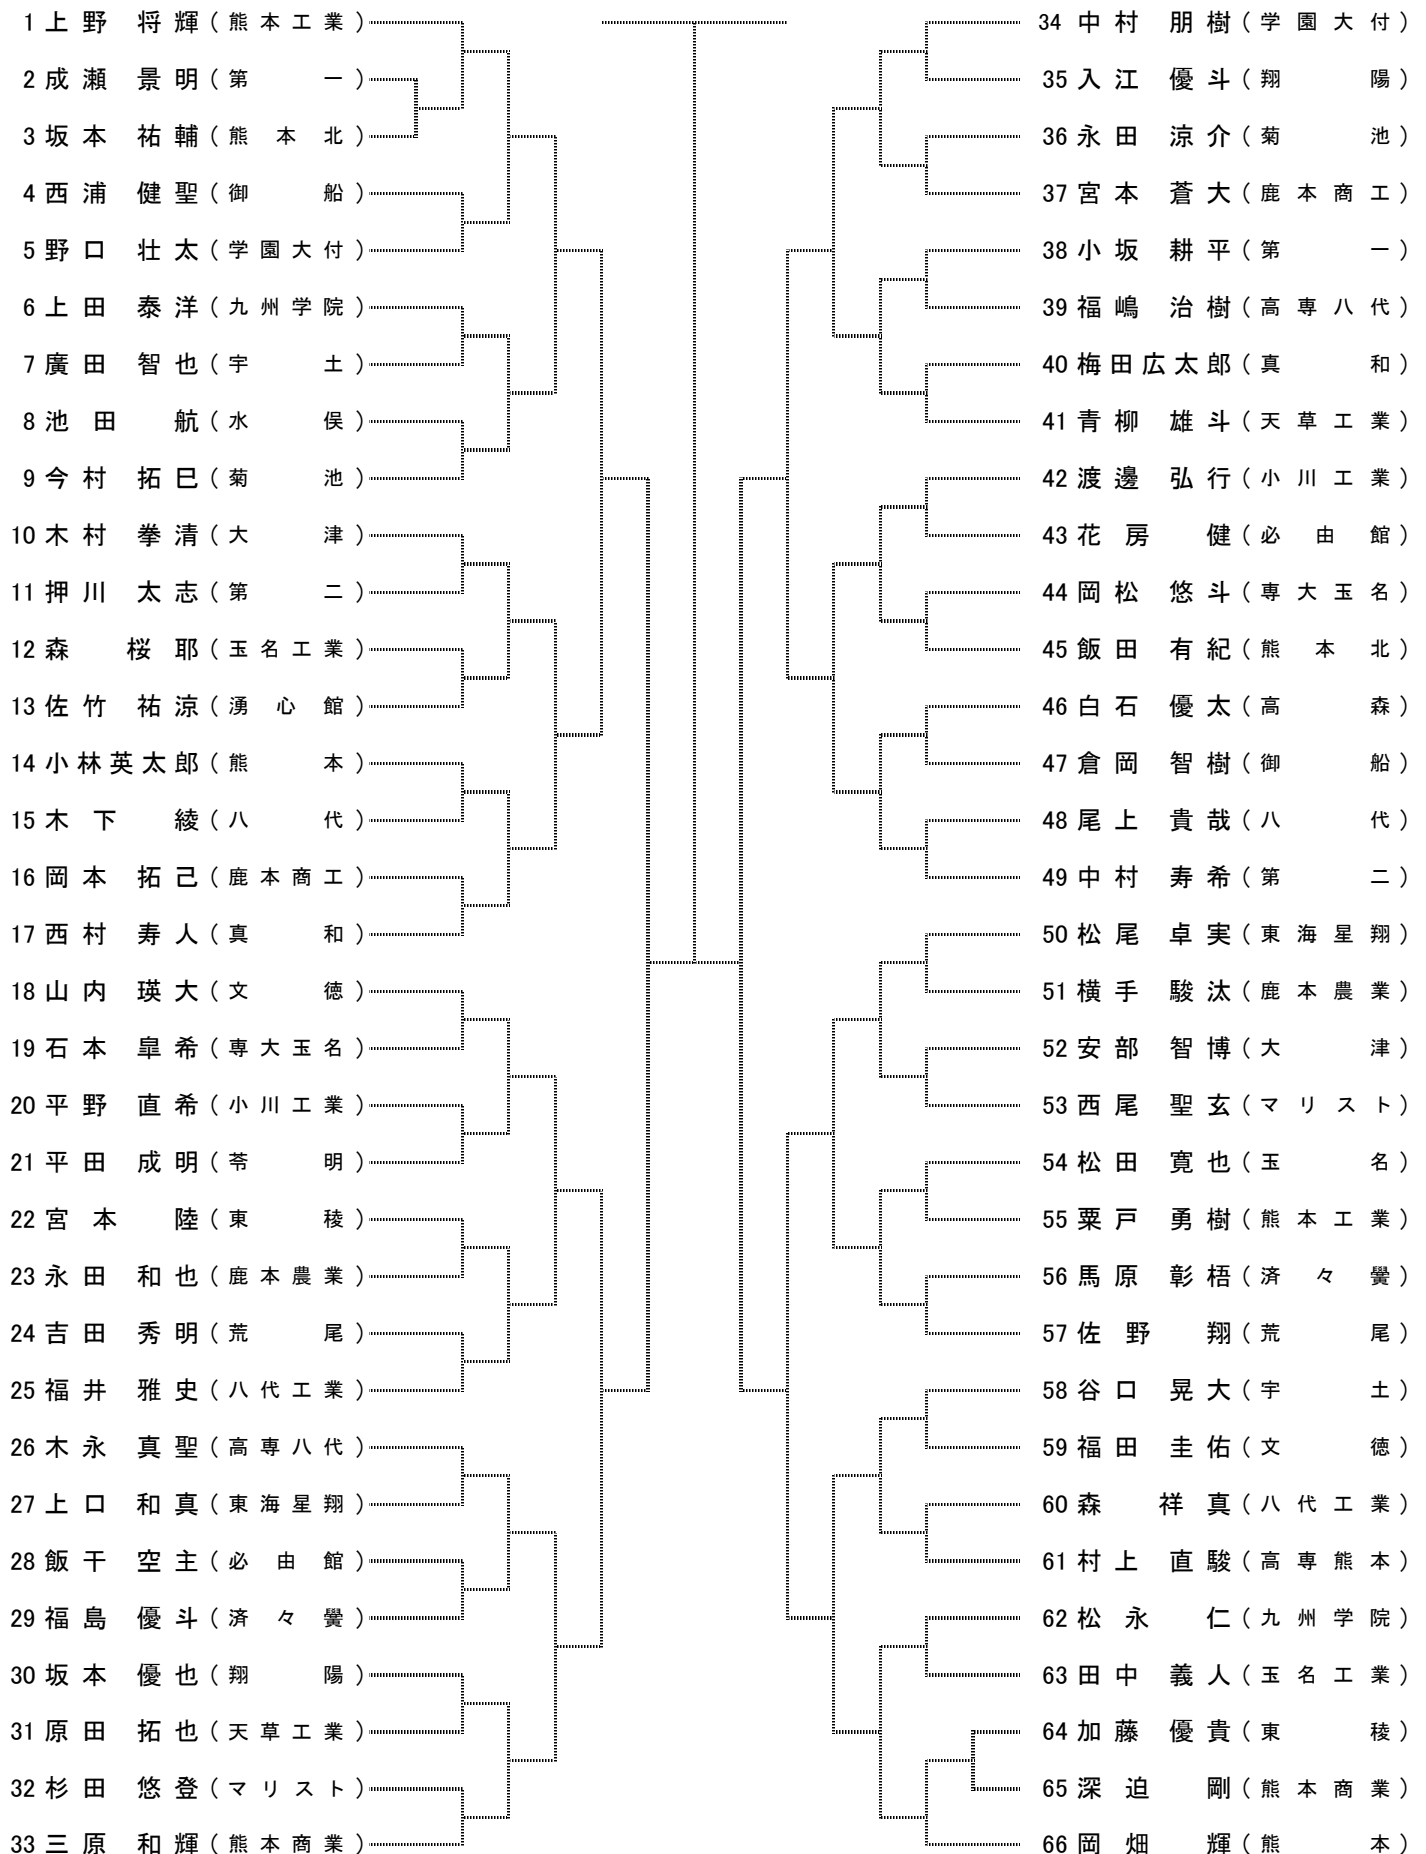

平成26年度熊本県高等学校夏季テニス選手権大会

1年男子シングルス

No. 1