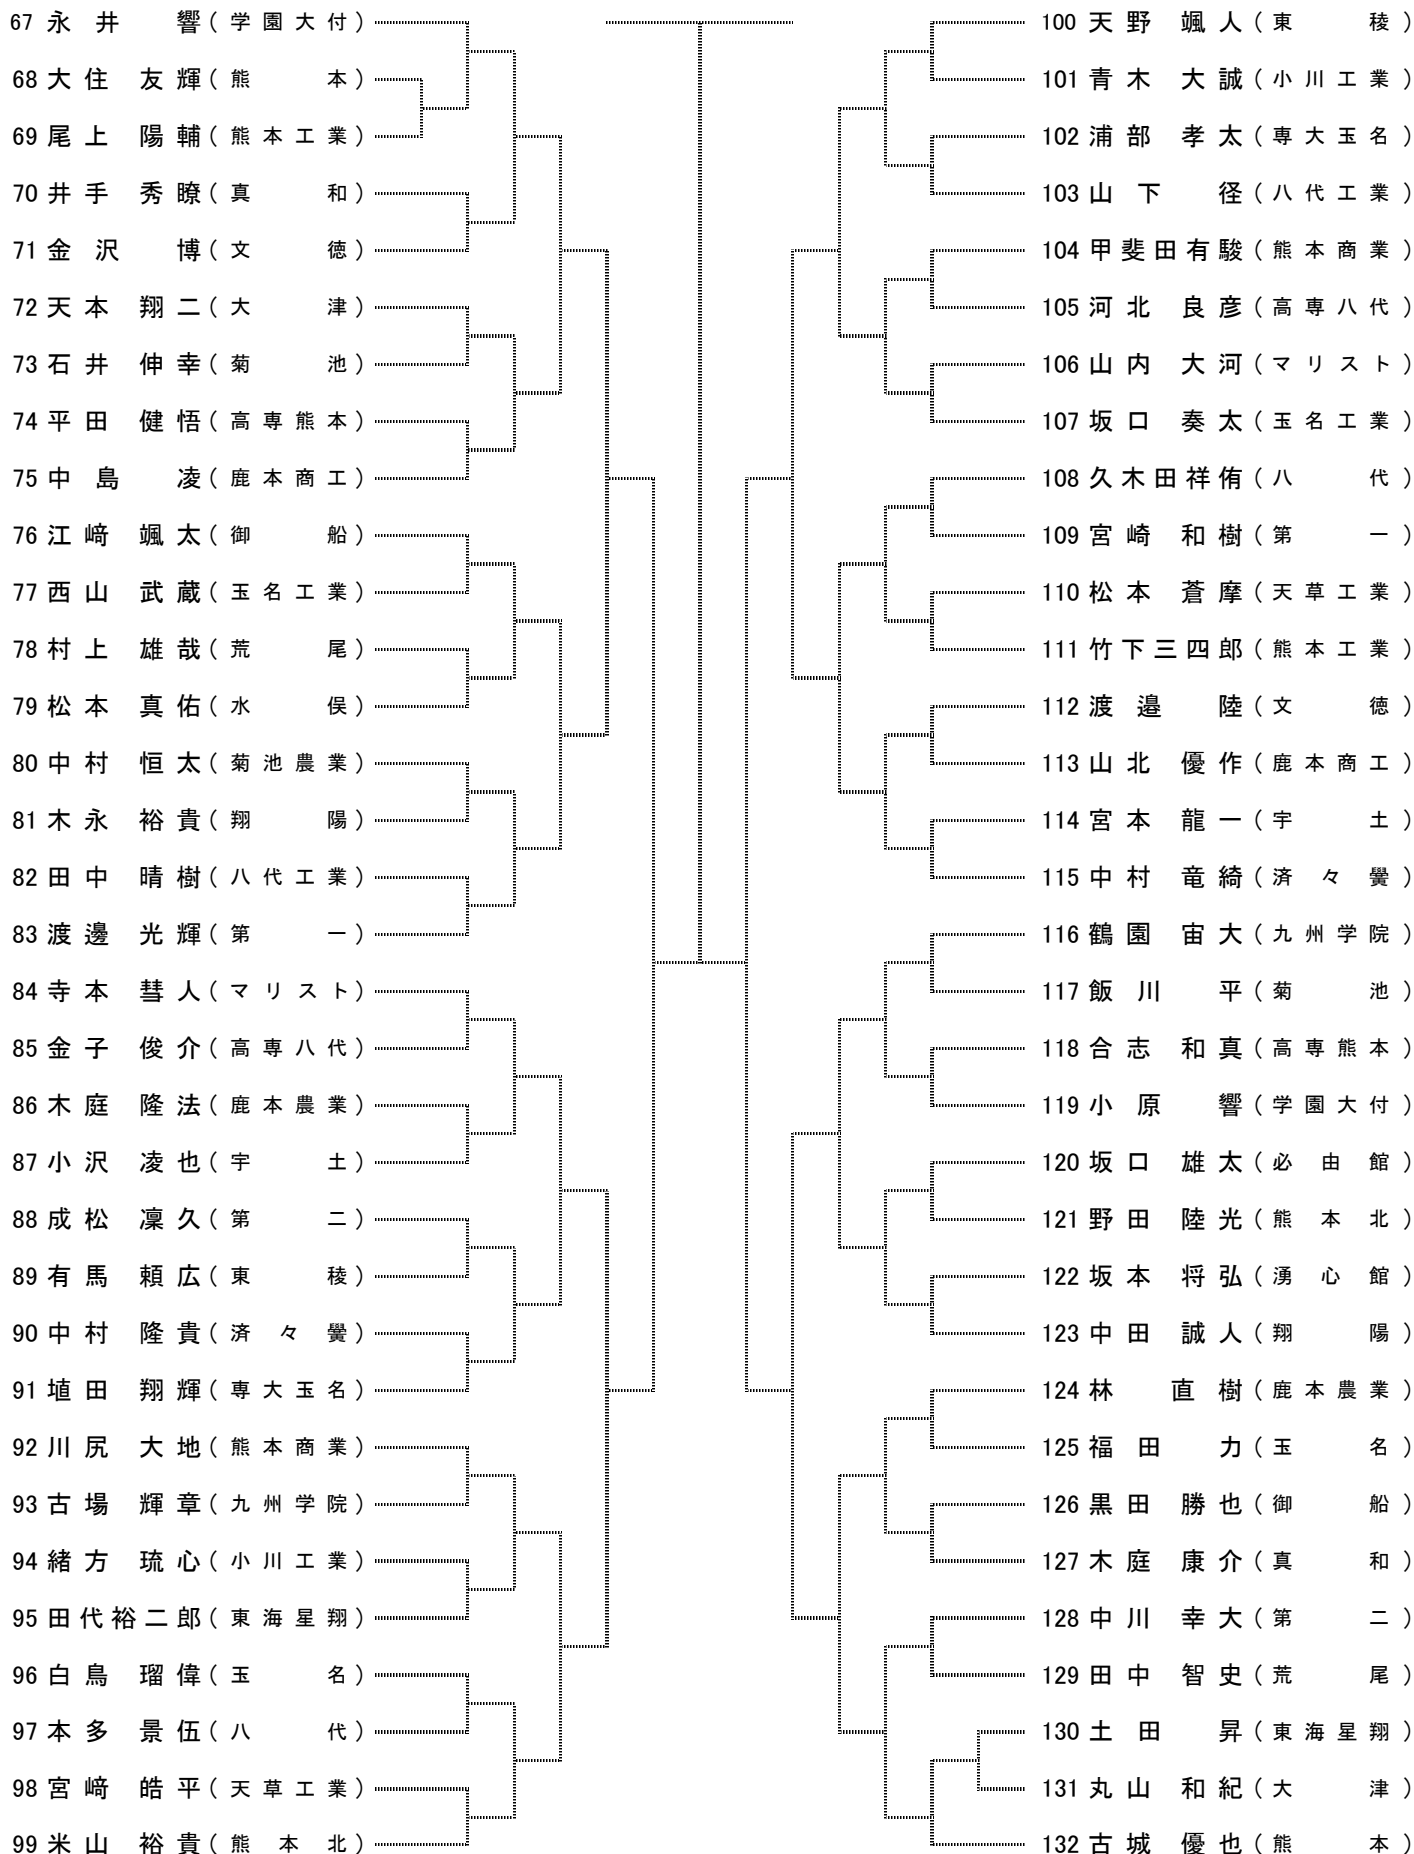

平成26年度熊本県高等学校夏季テニス選手権大会

2年男子ダブルスNo.1

[シード順]

- ① 松本 健友 (第二)
宇佐美太智
- ② 吉川 輝良 (熊本工業)
森口 奨太
- ③ 本田 健人 (学園大付属)
小出 紘也
- ④ 後藤 廉 (東海大星翔)
可徳 良平
- ⑤ 木村 孝輝 (第二)
木下 啓也
- ⑥ 下山 翔平 (真和)
笠井 雄太

平成26年度熊本県高等学校夏季テニス選手権大会

2年男子ダブルスNo.2

<決勝>

<3位決定戦>

平成26年度熊本県高等学校夏季テニス選手権大会

2年女子ダブルス

3位決定戦

[シード順] ① 大海朋佳 (九州学院)
林成美

② 飯干明里 (学園大付属)
上田真里那

③ 吉野京佳 (熊本北)
柳本佳苗

平成26年度熊本県高等学校夏季テニス選手権大会

1年男子シングルス

No. 1

平成26年度熊本県高等学校夏季テニス選手権大会

1年男子シングルス

No. 2

決勝戦

3位決定戦