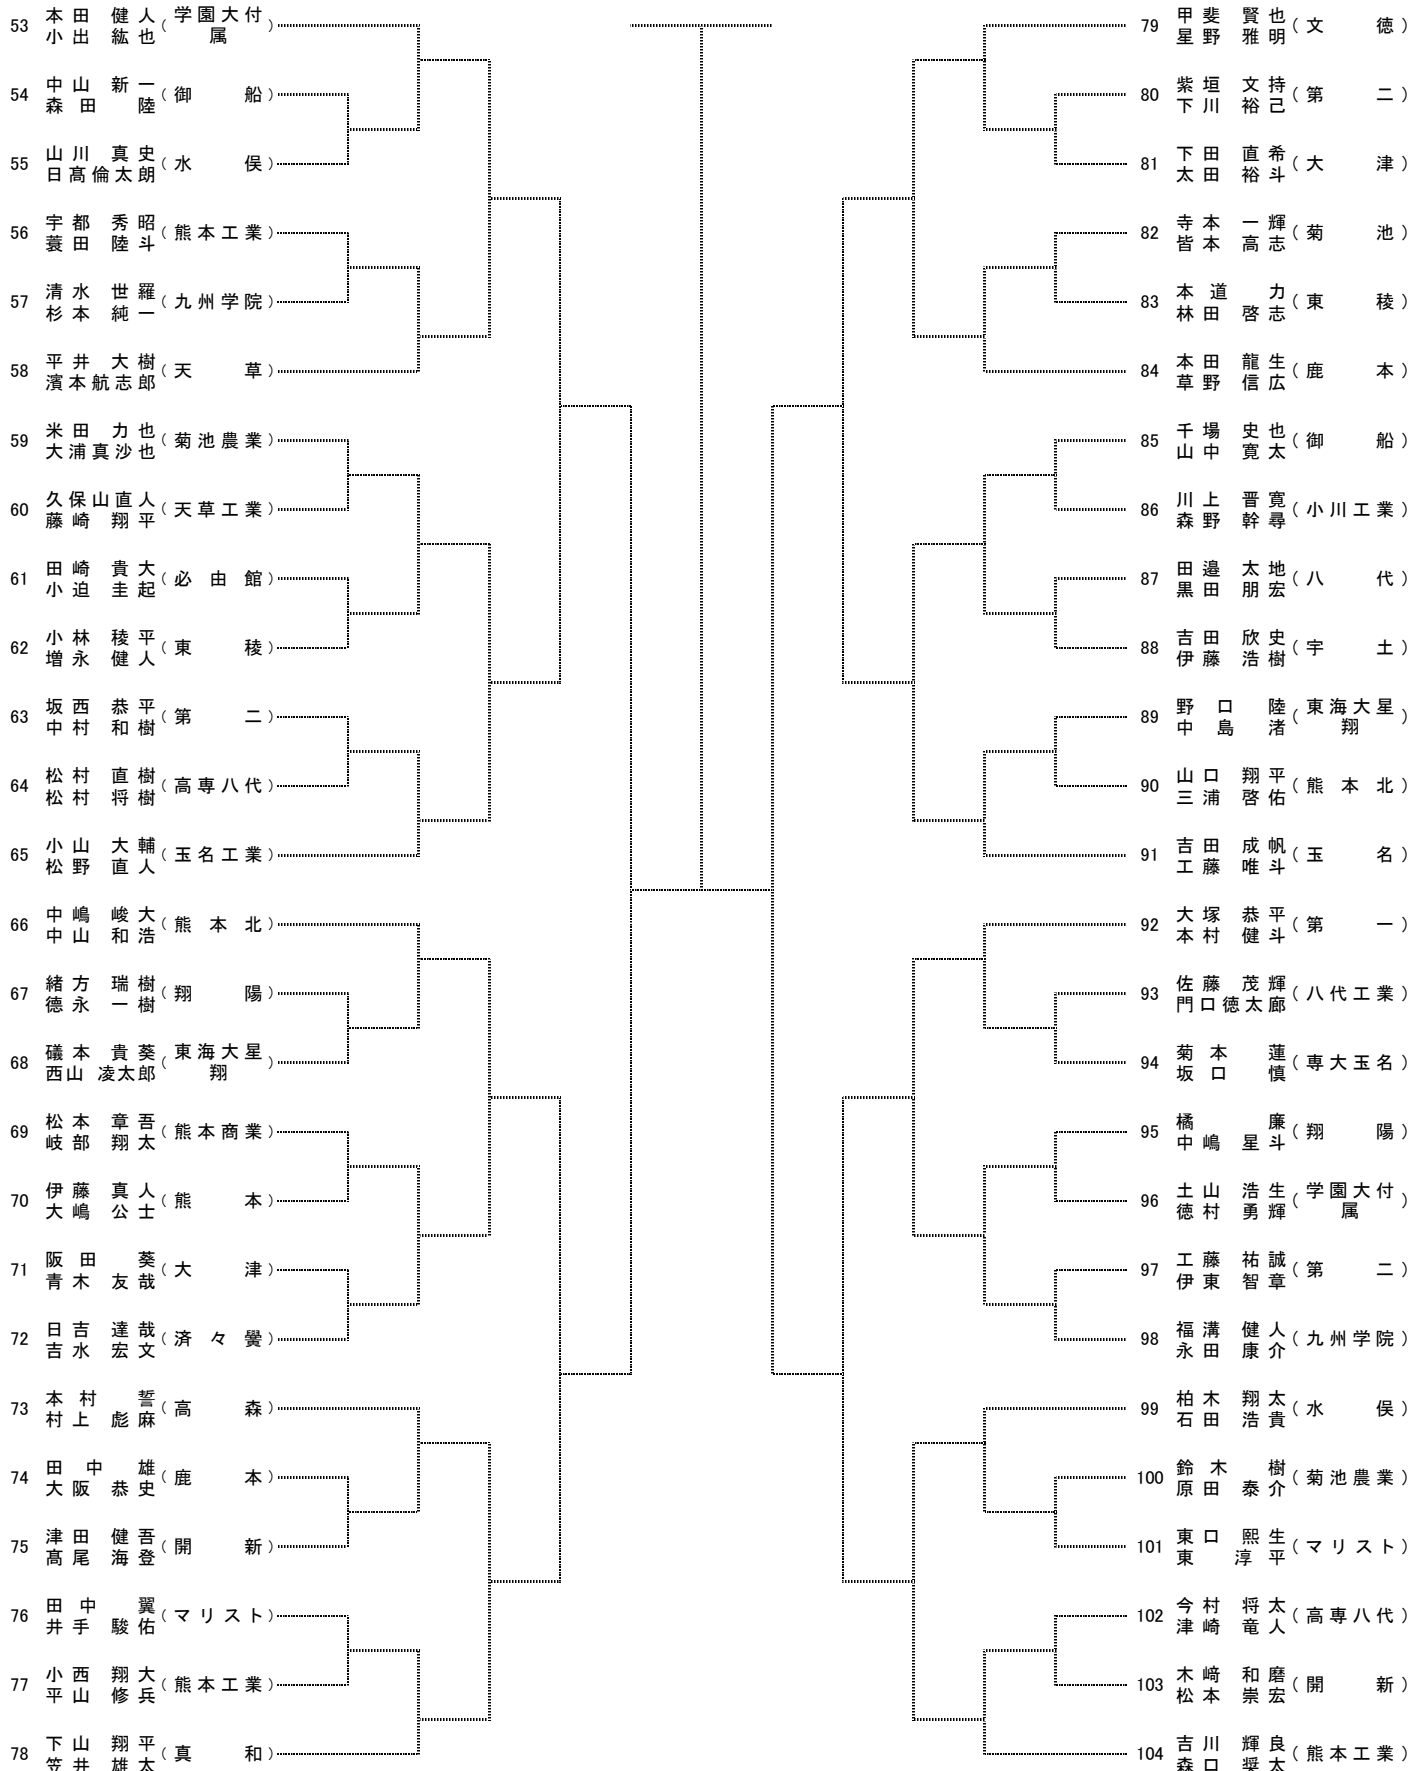

平成26年度熊本県高等学校夏季テニス選手権大会

2年男子ダブルスNo.1

[シード順]

- ① 松本 健友 (第二)
宇佐美太智
- ② 吉川 輝良 (熊本工業)
森口 奨太
- ③ 本田 健人 (学園大付属)
小出 紘也
- ④ 後藤 廉 (東海大星翔)
可徳 良平
- ⑤ 木村 孝輝 (第二)
木下 啓也
- ⑥ 下山 翔平 (真和)
笠井 雄太

平成26年度熊本県高等学校夏季テニス選手権大会

2年男子ダブルスNo.2

3位決定戦

決勝戦

平成26年度熊本県高等学校夏季テニス選手権大会

2年女子シングルス No. 1

[シード順]

- ①吉野 京佳(熊本北) ②大海 朋佳(九州学院) ③林 成美(九州学院) ④飯干 明里(学園大付属)
- ⑤柳本 佳苗(熊本北) ⑥藤田みなみ(八代白百合) ⑦上田真里那(学園大付属)

平成26年度熊本県高等学校夏季テニス選手権大会

2年女子シングルス No. 2