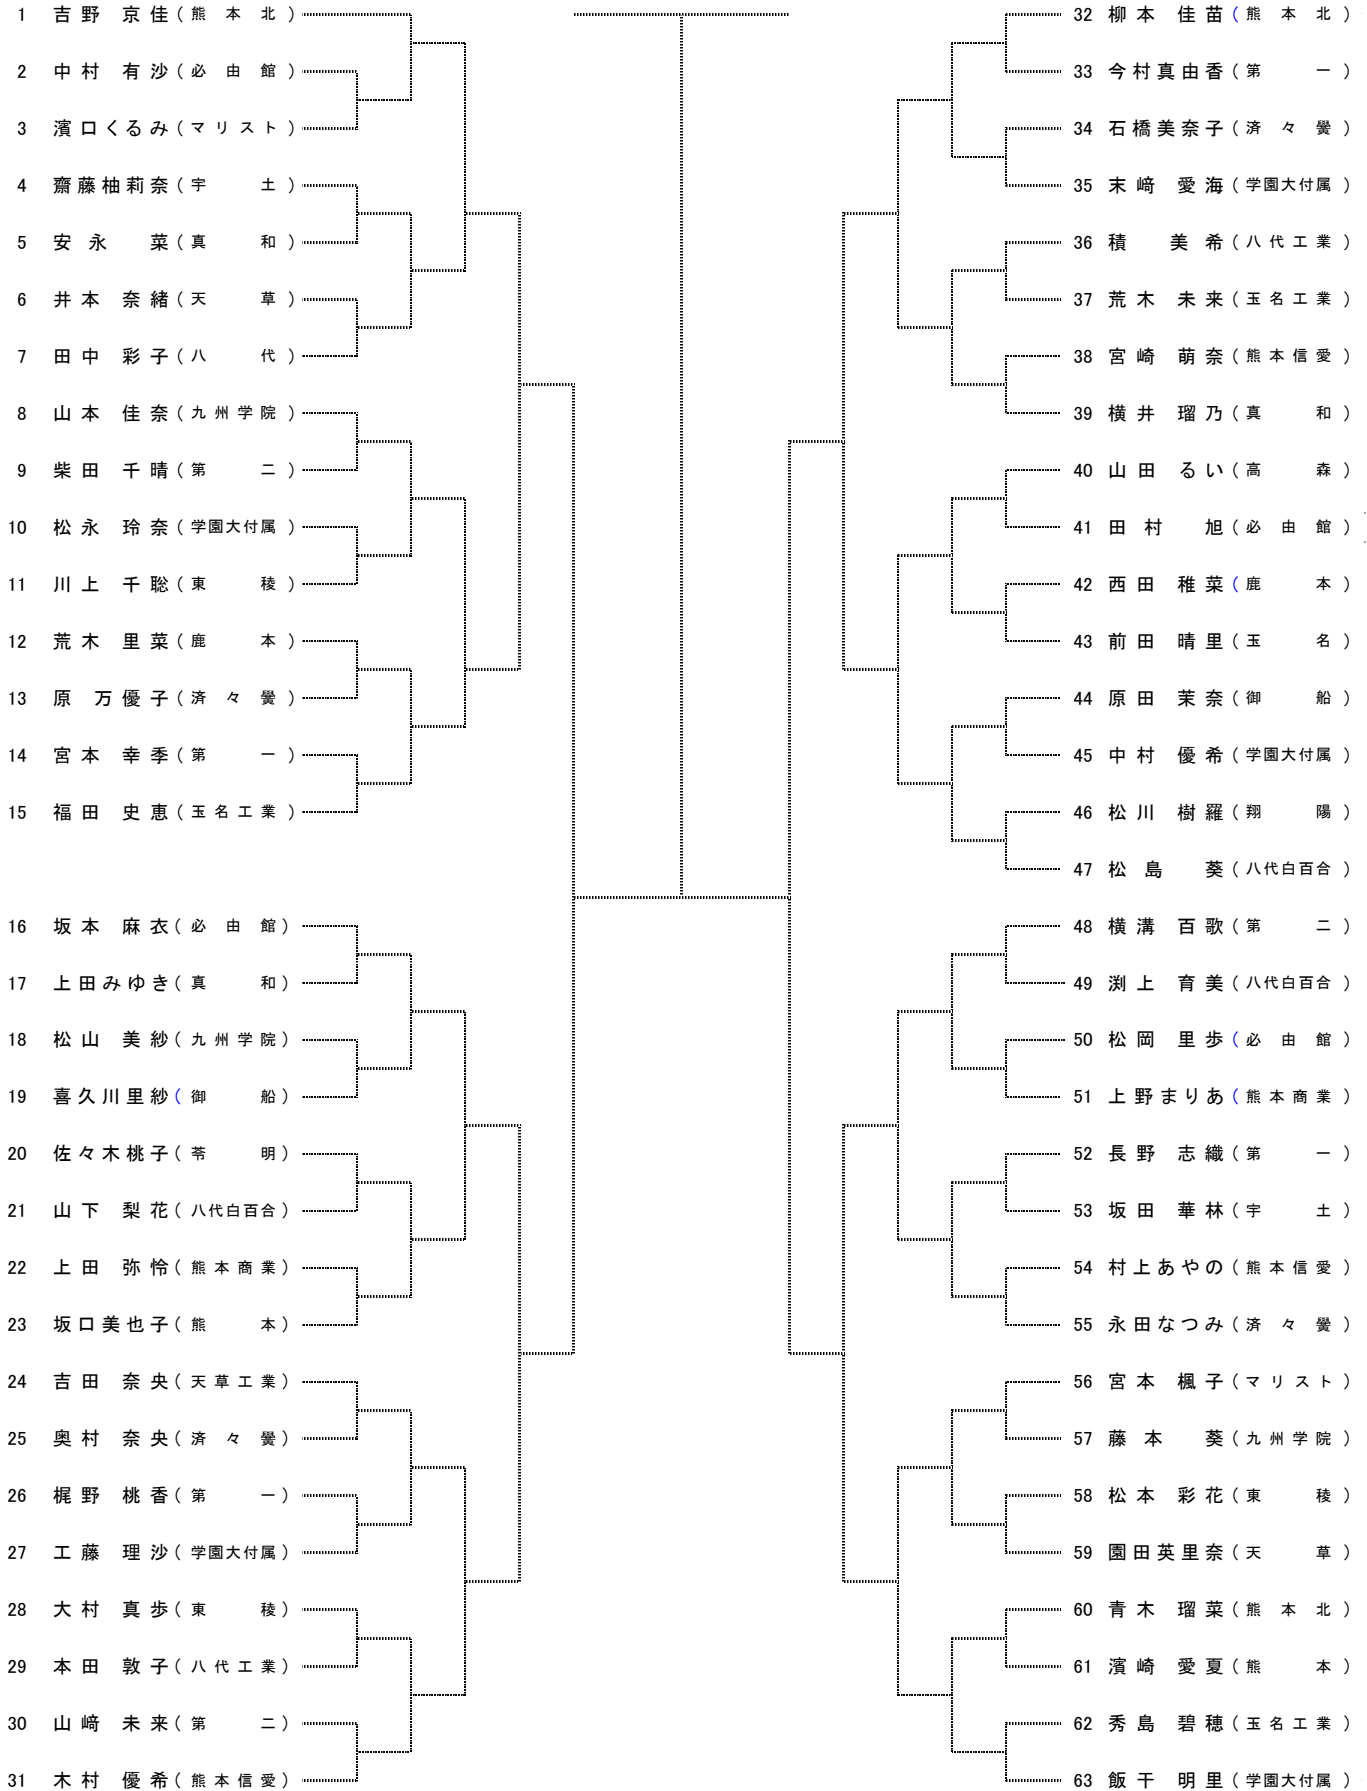

平成26年度熊本県高等学校夏季テニス選手権大会

2年女子シングルス No. 1

[シード順]

- ①吉野 京佳(熊本北)   ②大海 朋佳(九州学院)   ③林 成美(九州学院)   ④飯干 明里(学園大付属)
- ⑤柳本 佳苗(熊本北)   ⑥藤田みなみ(八代白百合)   ⑦上田真里那(学園大付属)