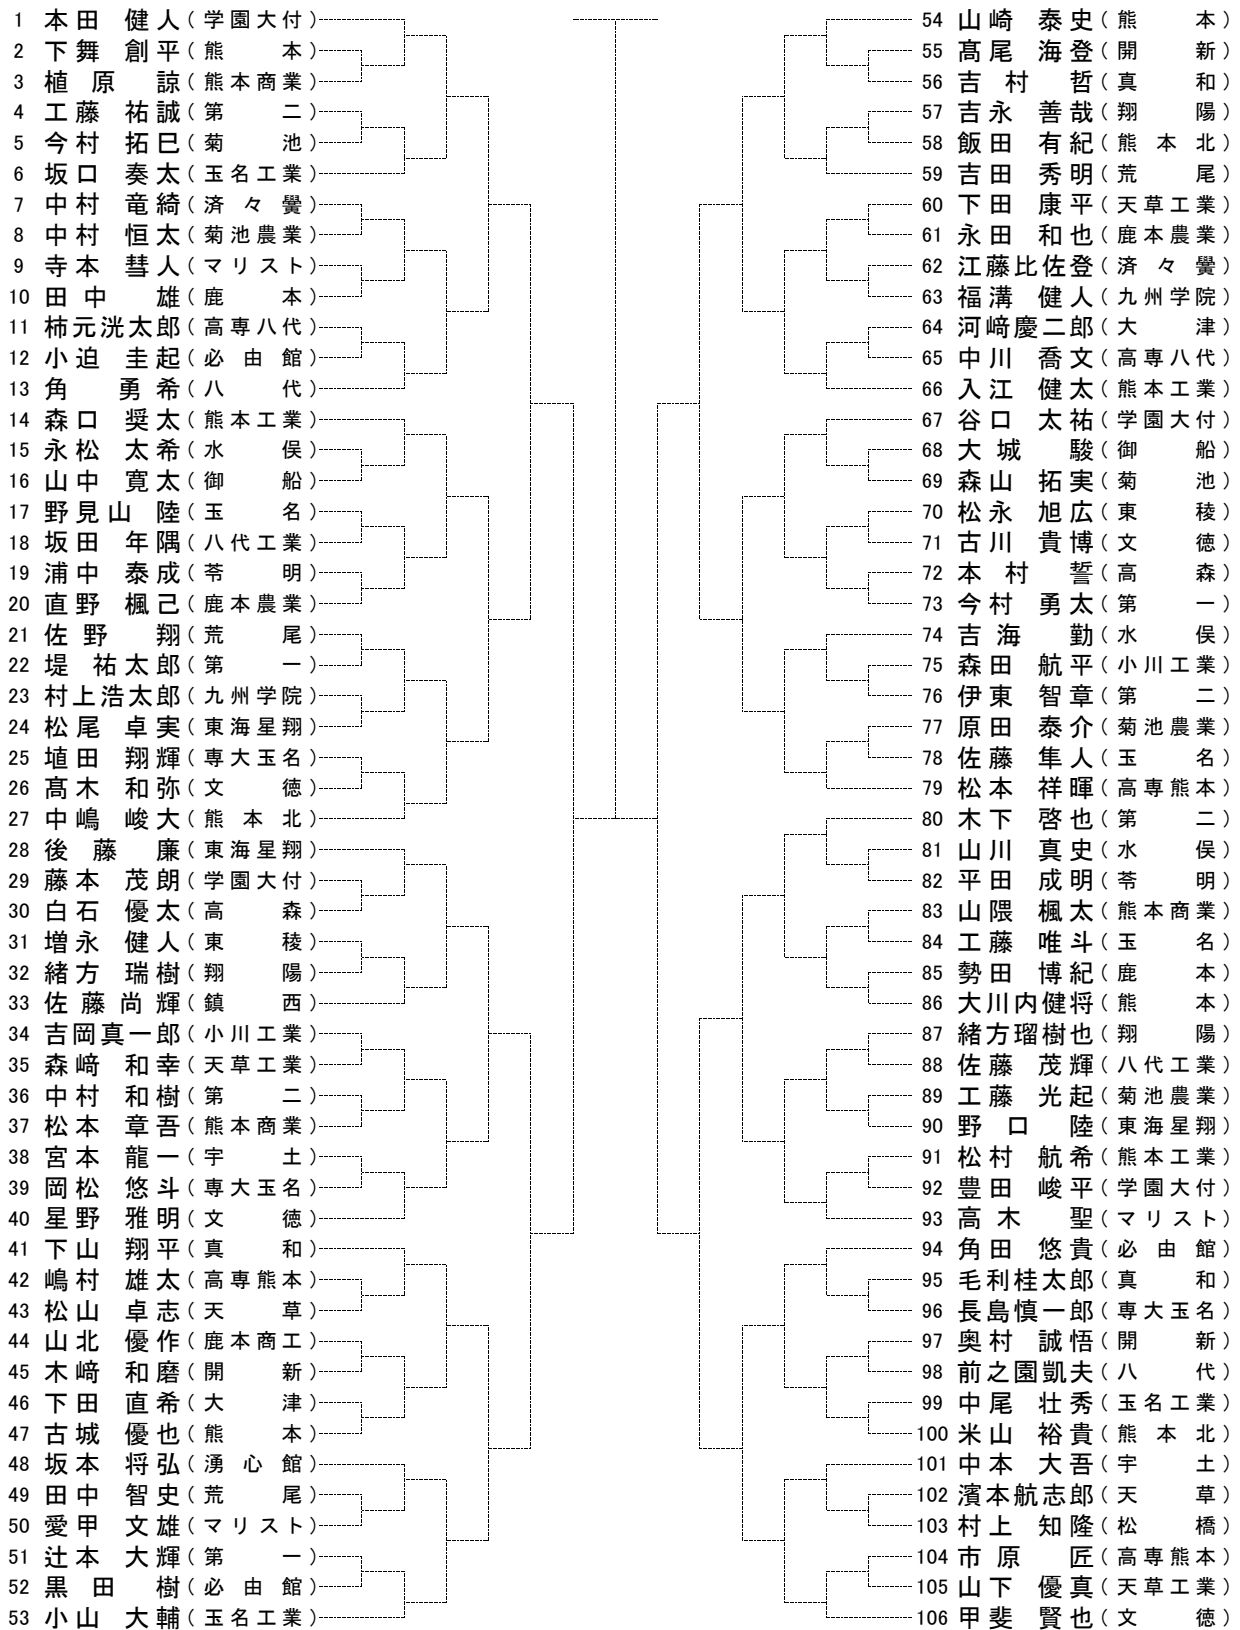

# 平成26年度 熊本県高等学校テニス新人大会 男子シングルス No. 1

[ シ ー ド 順 ]

- |                |                |                |                |
|----------------|----------------|----------------|----------------|
| ① 本田 健人 (学園大付) | ② 松本 健友 (第二)   | ③ 木村 孝輝 (第二)   | ④ 甲斐 賢也 (文徳)   |
| ⑤ 山崎 泰史 (熊本)   | ⑤ 吉川 輝良 (熊本工業) | ⑤ 吉田 成帆 (玉名)   | ⑤ 小山 大輔 (玉名工業) |
| ⑨ 後藤 廉 (東海星翔)  | ⑨ 村中 瑞旗 (熊本)   | ⑨ 可徳 良平 (東海星翔) | ⑨ 松本 祥暉 (高専熊本) |
| ⑬ 木下 啓也 (第二)   | ⑬ 上野 将輝 (熊本工業) | ⑬ 宇佐美 太智 (第二)  | ⑬ 中嶋 峻大 (熊本北)  |

# 平成26年度 熊本県高等学校テニス新人大会 男子シングルス No. 2