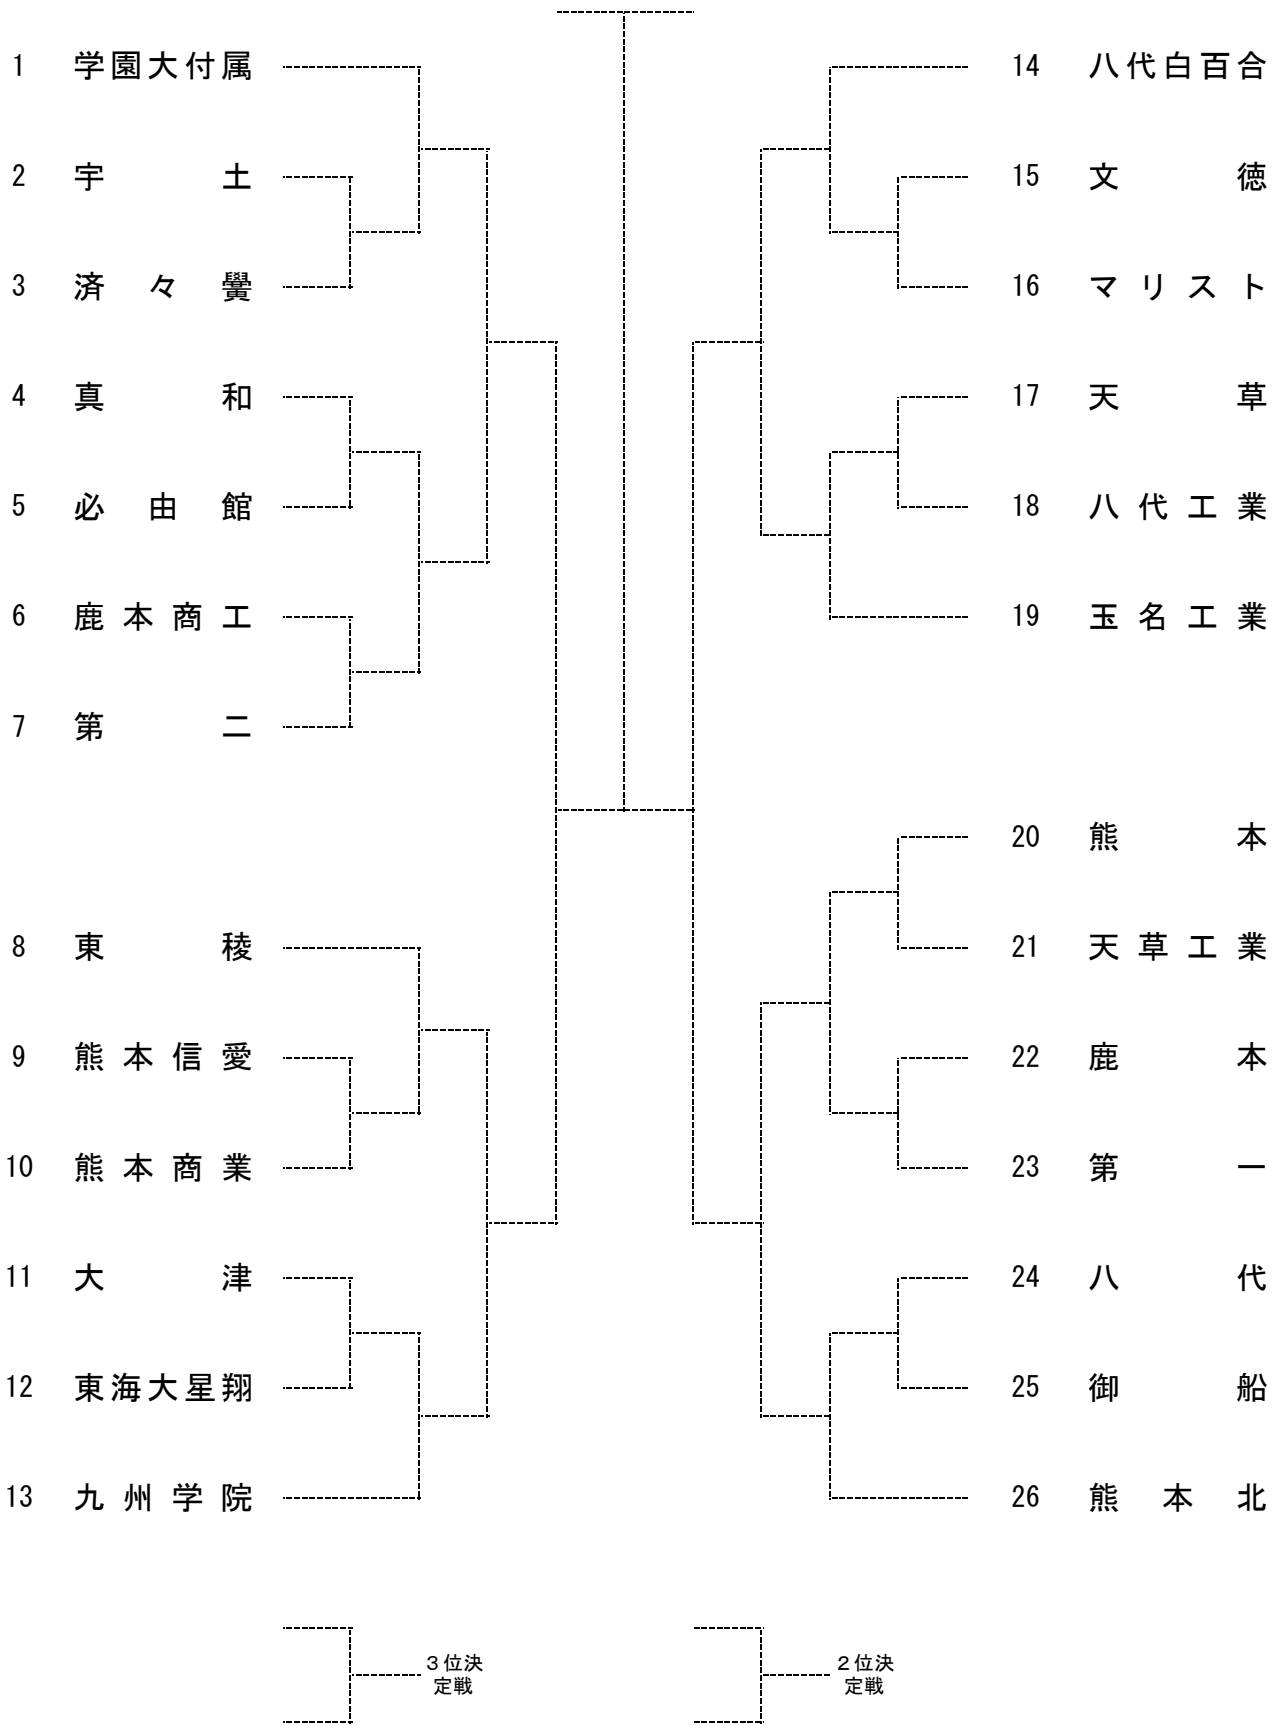

# 第37回全国選抜高校テニス九州地区大会熊本県予選大会

## □ 女子団体戦

〔シード順〕

①学園大付属

②熊本北

③八代白百合

④九州学院

⑤東 稜

⑥玉名工業