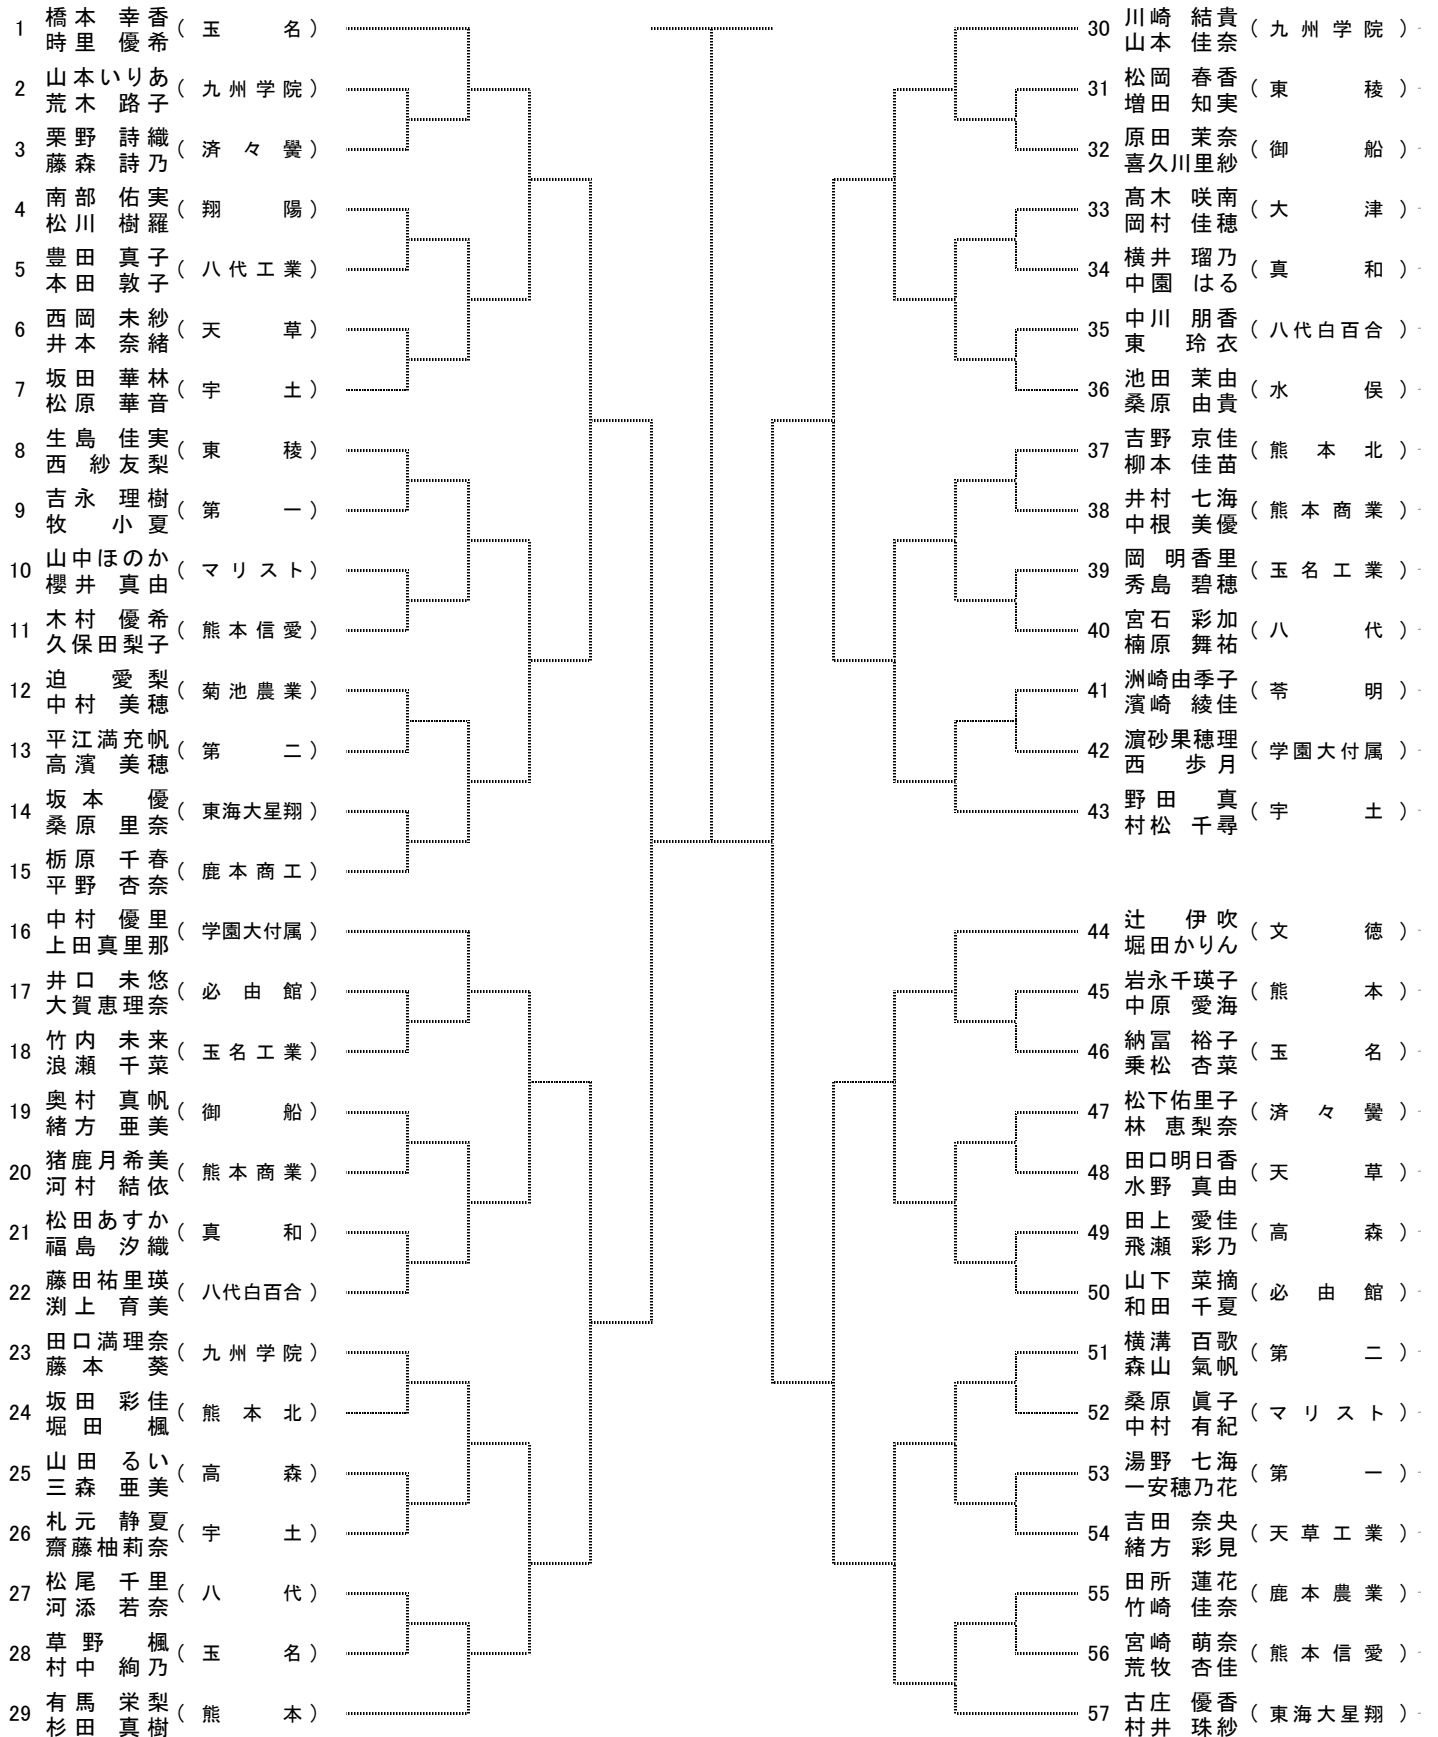

# 平成26年度 熊本県高等学校総合体育大会テニス競技大会

## 女子ダブルスNo.1