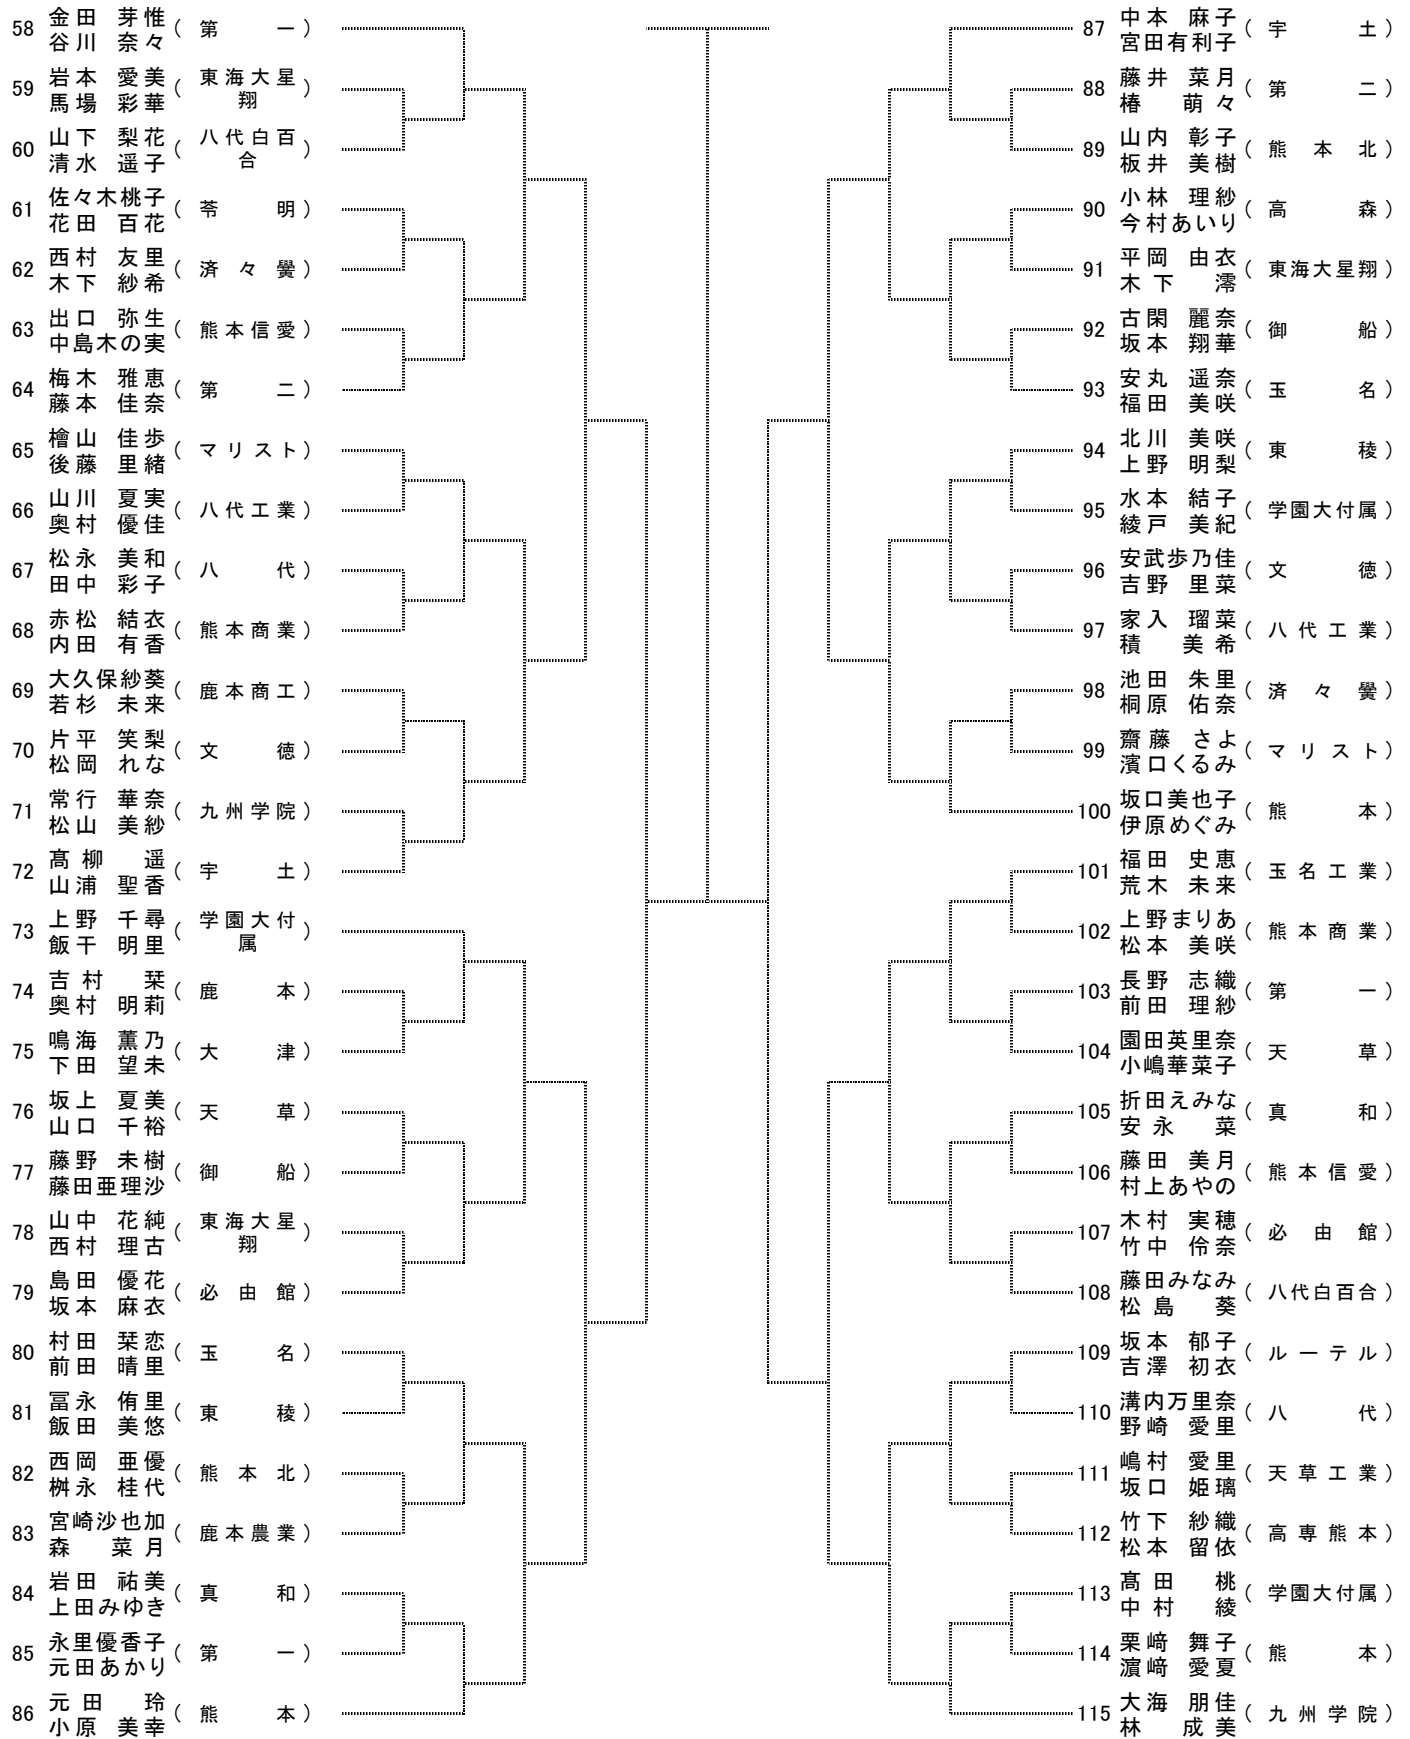

平成26年度 熊本県高等学校総合体育大会テニス競技大会

女子ダブルスNo.2

決勝

3位決定戦