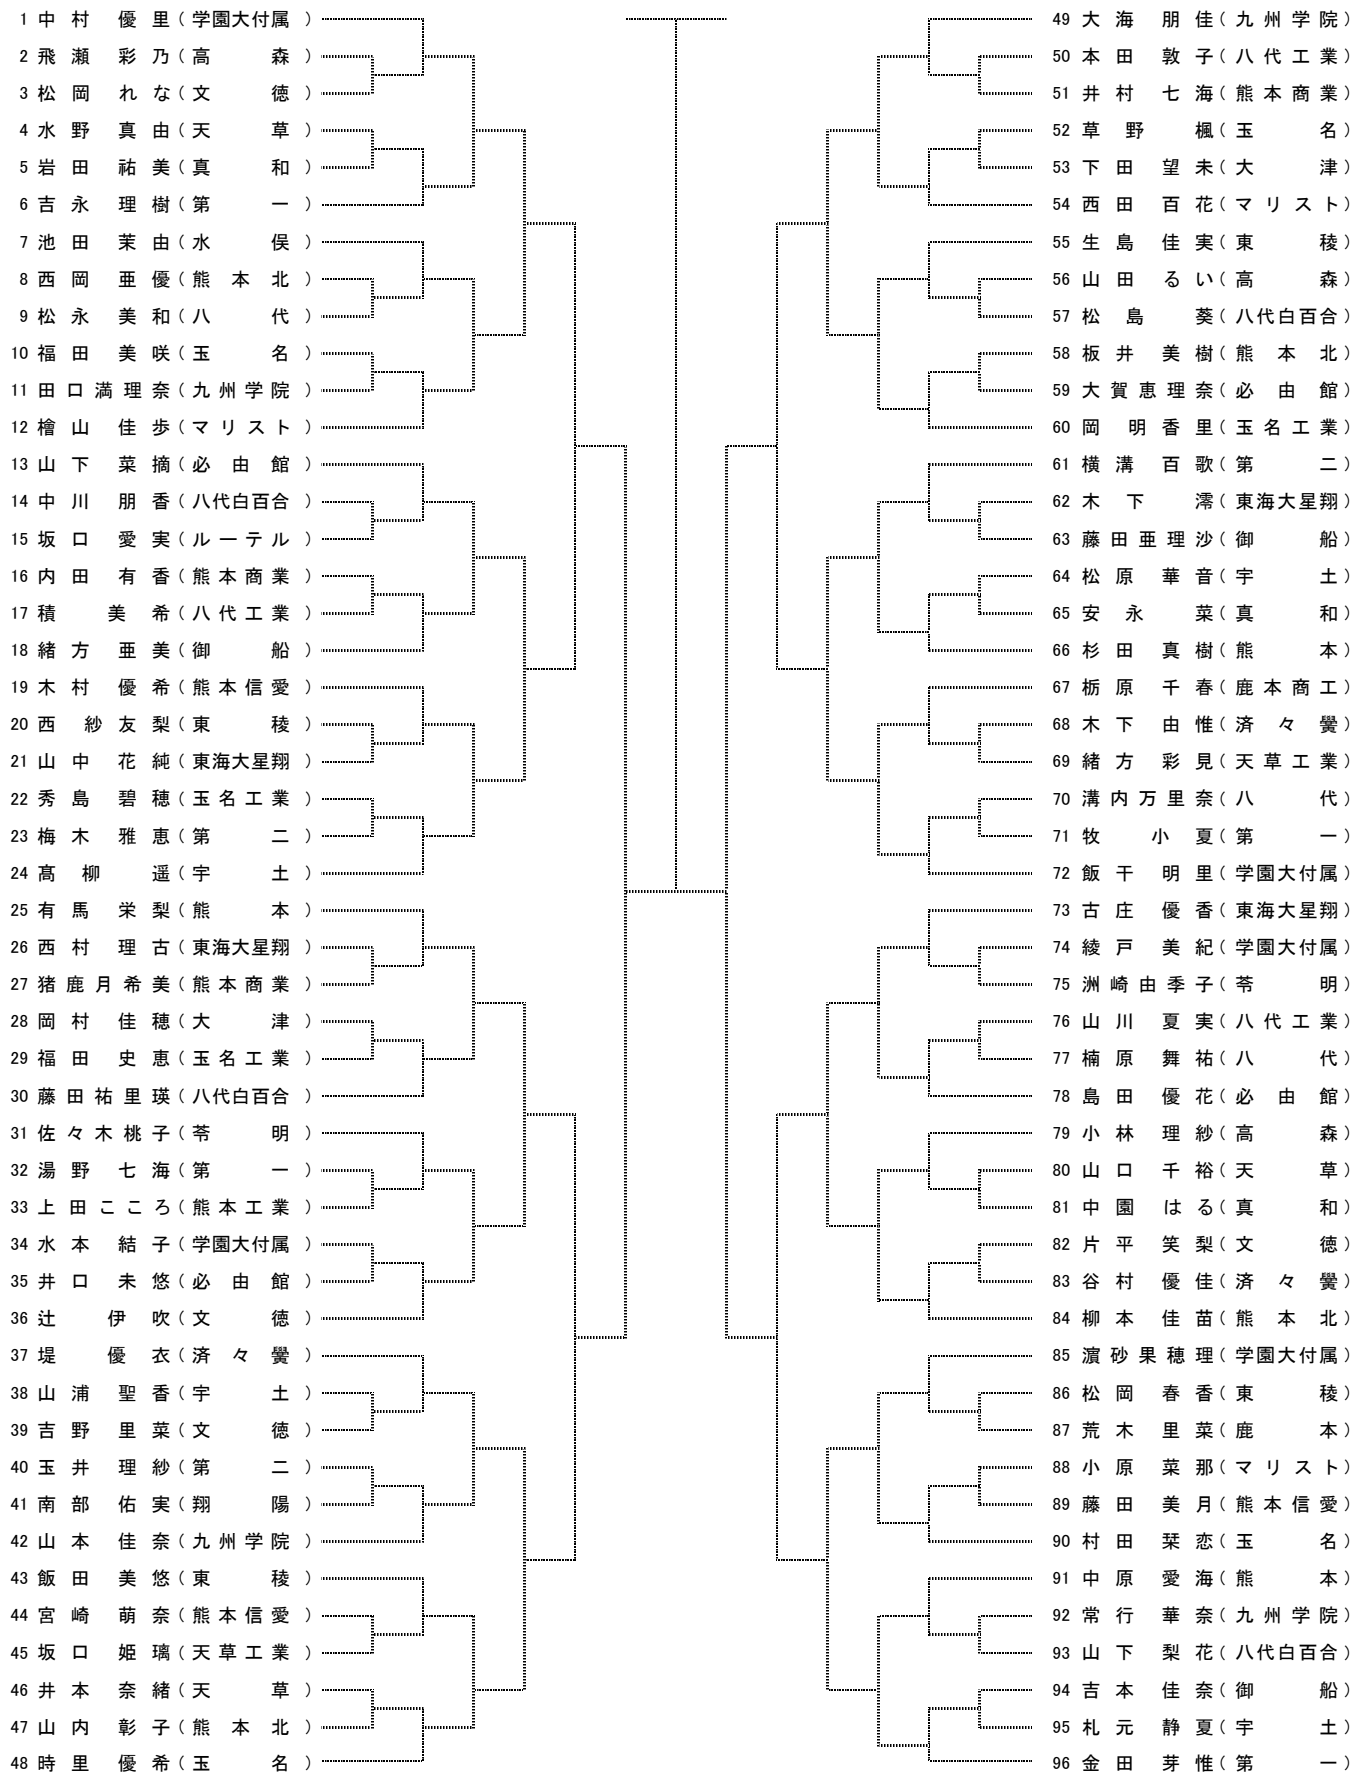

平成26年度熊本県高等学校総合体育大会テニス競技大会

女子シングルス No.1

[シード順]

- | | | | |
|---------------|---------------|--------------|---------------|
| ①中村 優里 (学園大付) | ②橋本 幸香 (玉名) | ③今村 凧沙 (尚綱) | ④金田 芽惟 (第一) |
| ⑤大海 朋佳 (九州学院) | ⑤林 成美 (九州学院) | ⑤吉野 京佳 (熊本北) | ⑤時里 優希 (玉名) |
| ⑨有馬 栄梨 (熊本) | ⑨上野 千尋 (学園大付) | ⑨富永 侑里 (東稜) | ⑨飯干 明里 (学園大付) |
| ⑬古庄 優香 (東海星翔) | ⑬今村まりな (熊本) | ⑬藤田みなみ (白百合) | ⑬高柳 遥 (宇土) |

平成26年度熊本県高等学校総合体育大会テニス競技大会

女子シングルス No.2