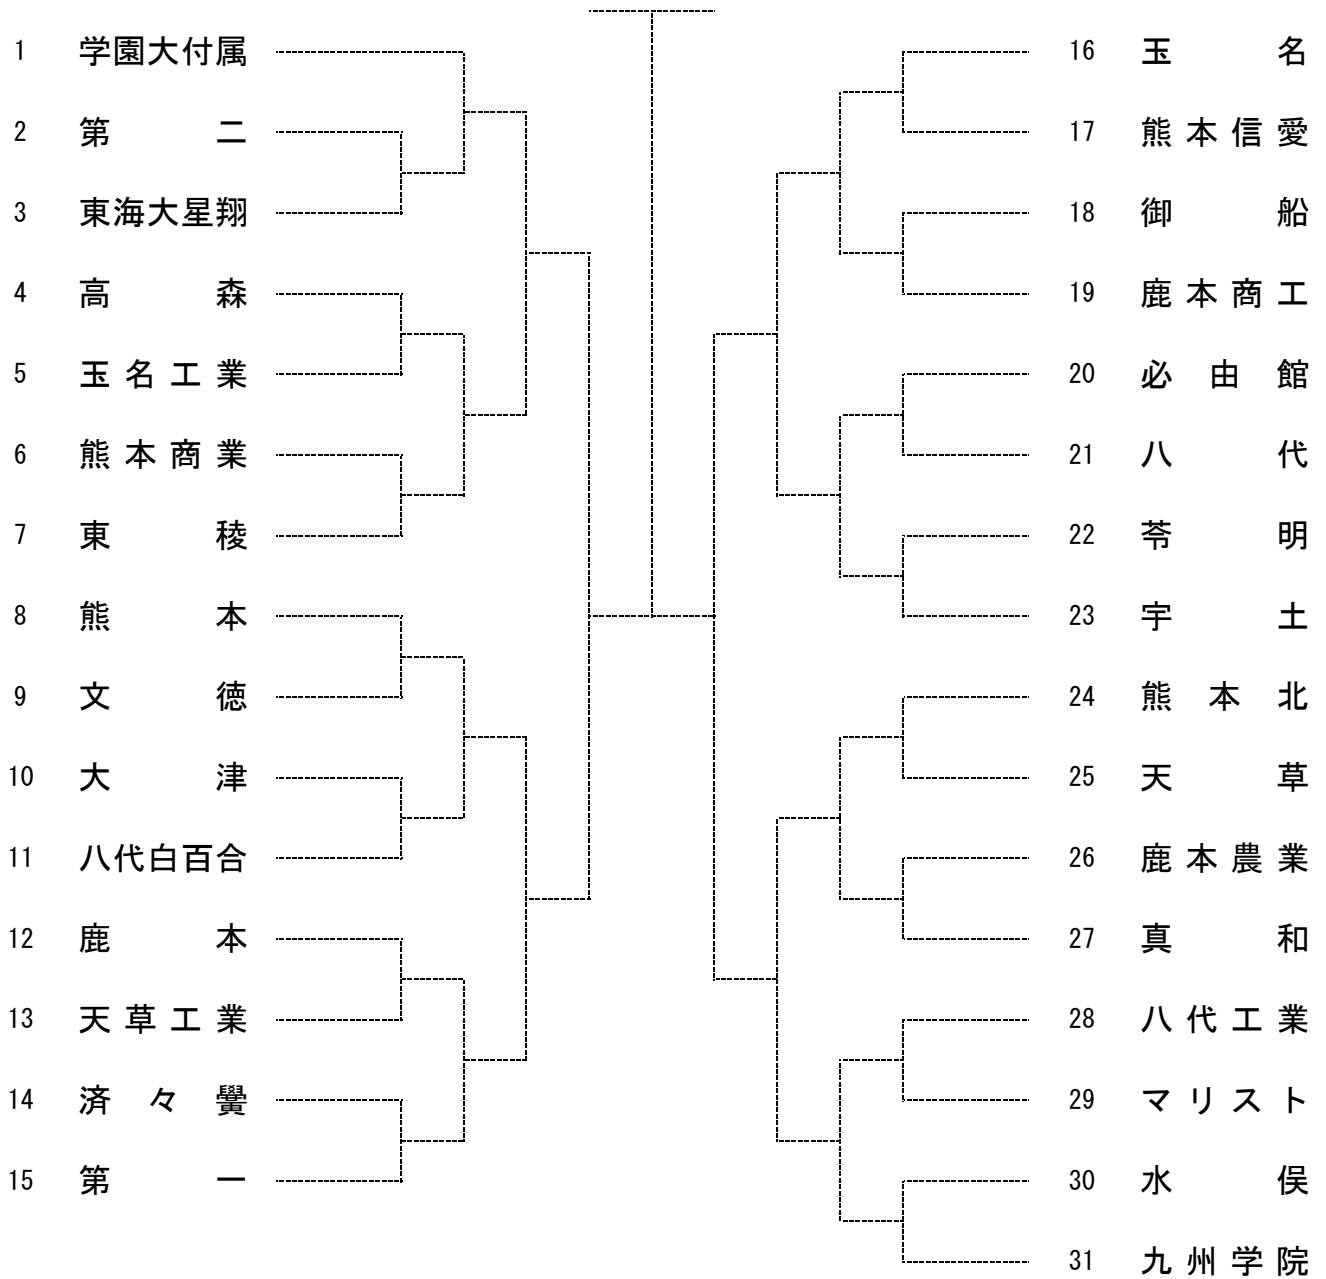

平成26年度熊本県高等学校総合体育大会テニス競技大会

□女子団体戦

【シード順】

- | | | | |
|--------|-------|------|-----|
| ①学園大付属 | ②九州学院 | ③玉名 | ④第一 |
| ⑤熊本 | ⑥宇土 | ⑦熊本北 | ⑧東稜 |